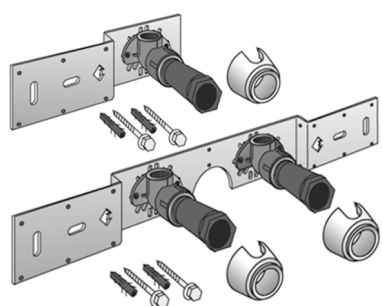

KELEN

KE85 KELEN PP-RCT csatlakozókészlet 20x1/2" 15cm

2629151

Felhasználási terület

?KE83 90°-os falikorong-könyökídommal, hangszigetelt kivitelben, dugókkal, fém tartóelemmel, tiplikkal és rögzít?elemmel

NE tekerjen bele menetes csövet vagy temperöntvény ídomot!

Engedélyek:

Specifikáció

Termékinformációk

Csatlakozás 1 Kunststoffschweißmuffe

Kivitel Doppel flach

Termékinformációk

VPE1 1,00 KT1

VPE2 15,00 KT2

Tömeg 0,819 KGM

Szöveg KELEN PP-RCT csatlakozókészlet

BELS? 39174000

Áruf?csoport KELEN

Áruf?csoport KELEN fém idomok

Kód KE85

Cikkszám	Rajz	d1 mm
----------	------	-------