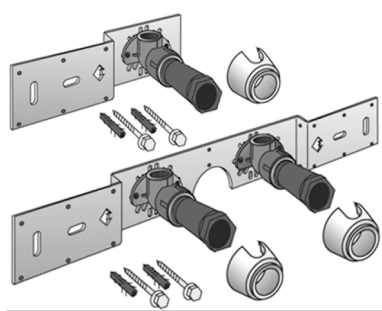

KELEN

KE85 KELEN PP-RCT csatlakozókészlet 25x1/2" 8-10cm

2629111

Felhasználási terület

?KE83 90°-os falikorong-könyökídommal, hangszigetelt kivitelben, dugókkal, fém tartóelemmel, tiplikkal és rögzít?elemmel

Termékinformációk

Csatlakozás 1 Kunststoffschweißmuffe

Kivitel Doppel flach

Termékinformációk

VPE1 1,00 KT1

VPE2 15,00 KT2

Tömeg 0,843 KGM

Szöveg KELEN PP-RCT csatlakozókészlet

BELS? 39174000

Áruf?csoport KELEN

Áruf?csoport KELEN fém idomok

Kód KE85

Cikkszám	Rajz	d1 mm
----------	------	-------

2629111	25x1/2" 8-10cm	25
---------	----------------	----

KE KELIT GmbH

A 4020 Linz, Ignaz-Mayer-Straße 17, Austria, Europe