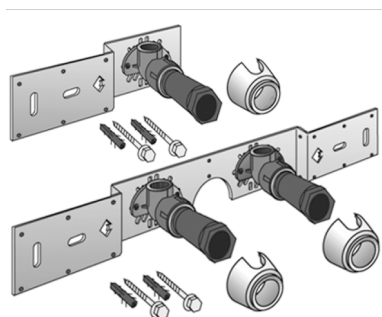

## KE85 KELEN PP-RCT csatlakozókészlet 25x1/2" 8-10cm

2629111

### Felhasználási terület

?KE83 90°-os falikorong-könyökídommal, hangszigetelt kivitelben, dugókkal, fém tartóelemmel, tiplikkal és rögzít?elemmel

NE tekerjen bele menetes csövet vagy temperöntvény idomot!