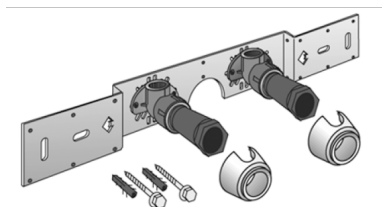

KELEN

KE85 KELEN PP-RCT Anschluss-Set 25x1/2" 15cm

2629161

Felhasználási terület

Mit KE83 Wandscheiben-Winkel 90° schallgedämmt, Stopfen, Metallhalterung, Dübel und Befestigungselement

KEINE Gewinderohre und Temperegussfittings eindrehen!

Kivitel Doppel flach

Termékinformációk

VPE1 1 KT1

VPE2 15 KT2

Tömeg 1,054 KGM

Szöveg KELEN PP-RCT Anschluss-Set

BELS? 39174000

Áruf?csoport KELEN