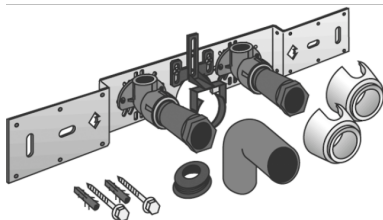

KELEN

KE85SB KELEN PP-RCT csatlakozókészlet szifonkönyökkel 20x1/2" 8-10cm

2629121

Felhasználási terület

KE83 90°-os falikorong-könyökidommal, hangszigetelt kivitelben, dugókkal, fém tartóelemmel, tiplikkal és rögzítőelemekkel, d50 mm-es szifon csatlakozókönyökkel és d30-as GI csonkkal
NE tekerjen bele menetes csöveket és temperöntvény idomot!

Engedélyek:

Specifikáció

Termékinformációk

Csatlakozás 1 Kunststoffschweißmuffe

Kivitel Doppel flach

Termékinformációk

VPE1 1,00 KT1

VPE2 15,00 KT2

Tömeg 0,934 KGM

Szöveg KELEN PP-RCT csatlakozókészlet szifonkönyökkel

BELS? 39174000

Áruf?csoport KELEN

Áruf?csoport KELEN fém idomok

Kód KE85SB

| Cikkszám | Rajz | d1 mm |
|----------|------|-------|
|----------|------|-------|