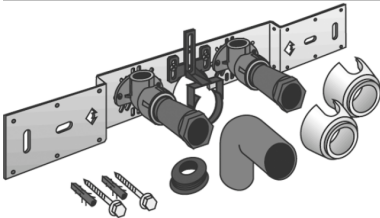

## KE85SB KELEN PP-RCT Anschluss-Set mit Siphonbogen 20x1/2" 8-10cm

2629121

### Felhasználási terület

Mit KE83 Wandscheiben-Winkel 90° schallgedämmt, Stopfen, Metallhalterung, Dübel und Befestigungselemente, inkl. Siphonanschlussbogen d50mm und GI-Nippel d30  
KEINE Gewinderohre und Temperegussfittings eindrehen!