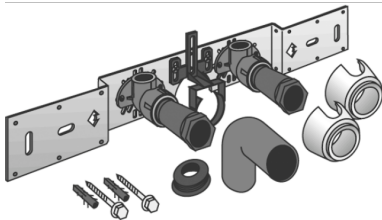

## KE85SB KELEN PP-RCT csatlakozókészlet szifonkönyökkel 20x1/2" 15cm

2629171

### Felhasználási terület

KE83 90°-os falikorong-könyökidommal, hangszigetelt kivitelben, dugókkal, fém tartóelemmel, tiplikkal és rögzítőelemekkel, d50 mm-es szifon csatlakozókönyökkel és d30-as GI csonkkal  
NE tekerjen bele menetes csöveket és temperöntvény idomot!