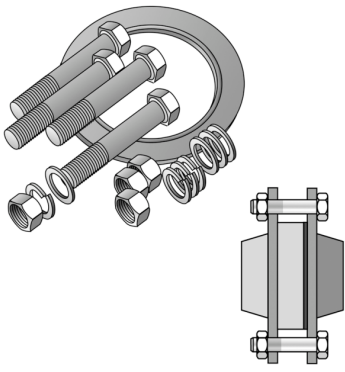

KELEN

K19A KELIT Dichtsatz zu Losflansch KE18 - Stahlflansch 20 4-Loch

2730710

Felhasználási terület

Engedélyek: