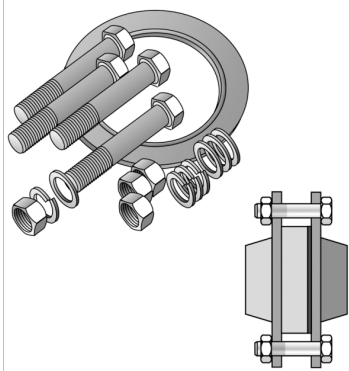

KELEN

K19A KELIT Dichtsatz zu Losflansch KE18 - Stahlflansch 32 4-Loch

2730730

Felhasználási terület

Engedélyek: