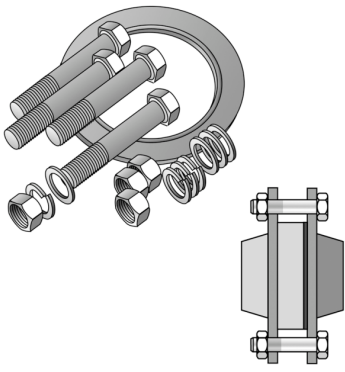

KELEN

K19A KELIT Dichtsatz zu Losflansch KE18 - Stahlflansch 40 4-Loch

2730740

Felhasználási terület

Engedélyek:

Specifikáció

Termékinformációk

VPE1	1 SA1
Tömeg	0,5 KGM
Szöveg	KELIT Dichtsatz zu Losflansch KE18 - Stahlflansch
BELS?	84849000
Áruf?csoport	KELEN
Áruf?csoport	KELEN felszerelés
Kód	K19A