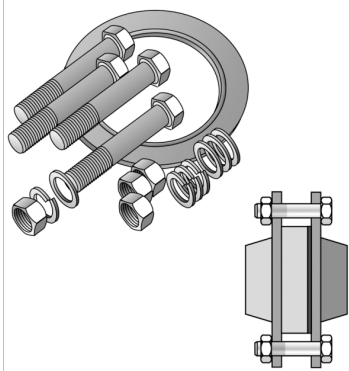

KELEN

K19A KELIT Dichtsatz zu Losflansch KE18 - Stahlflansch 160 8-Loch

2720060

Felhasználási terület

Specifikáció

Termékinformációk

VPE1	1 SA1
Tömeg	2,35 KGM
Szöveg	KELIT Dichtsatz zu Losflansch KE18 - Stahlflansch
BELS?	84849000
Áruf?csoport	KELEN
Áruf?csoport	KELEN felszerelés
Kód	K19A