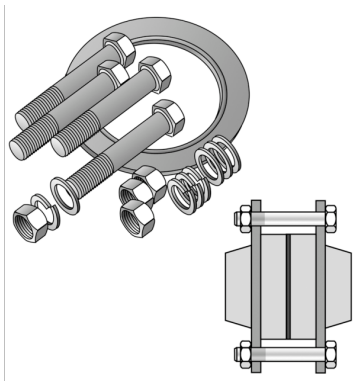

KELEN

K19K KELIT tömítőkészlet csatlakozótárcsához KE18 - KE18 (m?anyag-m?anyag) 20 4 lyukkal

2731710

Felhasználási terület

Csavarokkal, anyákkal, rugós gy?r?kkel, kiegészít? tárcsákkal és acélbetétes EPDM-tömítéssel, a csavarhossz 2 db K19 csatlakozótárcsás 2 db KE18 peremes csatlakozó használatához igazodik
Az acélbetétes EPDM-tömítést külön szállítjuk!

Engedélyek:

Specifikáció

Termékinformációk	
VPE1	1,00 SA1
Tömeg	0,428 KGM
Szöveg	KELIT tömítőkészlet csatlakozótárcsához KE18 - KE18 (m?anyag-m?anyag)
BELS?	84849000
Áruf?csoport	KELEN
Áruf?csoport	KELEN felszerelés
Kód	K19K

Cikkszám	Rajz
2731710	20 4 lyukkal