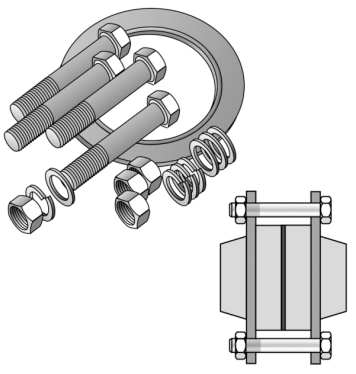

KELEN

K19K KELIT tömítőkészlet csatlakozótárcsához KE18 - KE18 (m?anyag-m?anyag) 25 4 lyukkal

2731720

Felhasználási terület

Csavarokkal, anyákkal, rugós gy?r?kkel, kiegészít? tárcsákkal és acélbetétes EPDM-tömítéssel, a csavarhossz 2 db K19 csatlakozótárcsás 2 db KE18 peremes csatlakozó használatához igazodik
Az acélbetétes EPDM-tömítést külön szállítjuk!

Engedélyek:

Specifikáció

Termékinformációk	
VPE1	1,00 SA1
Tömeg	0,430 KGM
Szöveg	KELIT tömítőkészlet csatlakozótárcsához KE18 - KE18 (m?anyag-m?anyag)
BELS?	84849000
Áruf?csoport	KELEN
Áruf?csoport	KELEN felszerelés
Kód	K19K

Cikkszám	Rajz
2731720	25 4 lyukkal