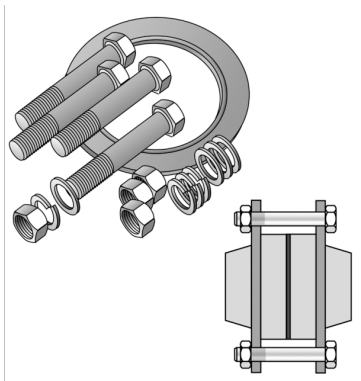

KELEN

K19K KELIT tömítőkészlet csatlakozótárcsához KE18 - KE18 (m?anyag-m?anyag) 32 4 lyukkal

2731730

Felhasználási terület

Csavarokkal, anyákkal, rugós gy?r?kkel, kiegészít? tárcsákkal és acélbetétes EPDM-tömítéssel, a csavarhossz 2 db K19 csatlakozótárcsás 2 db KE18 peremes csatlakozó használatához igazodik
Az acélbetétes EPDM-tömítést külön szállítjuk!

Engedélyek:

Specifikáció

Termékinformációk	
VPE1	1,00 SA1
Tömeg	0,464 KGM
Szöveg	KELIT tömítőkészlet csatlakozótárcsához KE18 - KE18 (m?anyag-m?anyag)
BELS?	84849000
Áruf?csoport	KELEN
Áruf?csoport	KELEN felszerelés
Kód	K19K

Cikkszám	Rajz
2731730	32 4 lyukkal