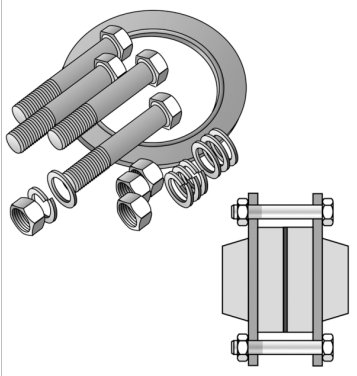

KELEN

K19K KELIT tömítőkészlet csatlakozótárcsához KE18 - KE18 (m?anyag-m?anyag) 40 4 lyukkal

2731740

Felhasználási terület

Csavarokkal, anyákkal, rugós gy?r?kkel, kiegészít? tárcsákkal és acélbetétes EPDM-tömítéssel, a csavarhossz 2 db K19 csatlakozótárcsás 2 db KE18 peremes csatlakozó használatához igazodik
Az acélbetétes EPDM-tömítést külön szállítjuk!

Engedélyek:

Specifikáció

Termékinformációk

VPE1	1,00 SA1
Tömeg	0,858 KGM
Szöveg	KELIT tömítőkészlet csatlakozótárcsához KE18 - KE18 (m?anyag-m?anyag)
BELS?	84849000
Áruf?csoport	KELEN
Áruf?csoport	KELEN felszerelés
Kód	K19K