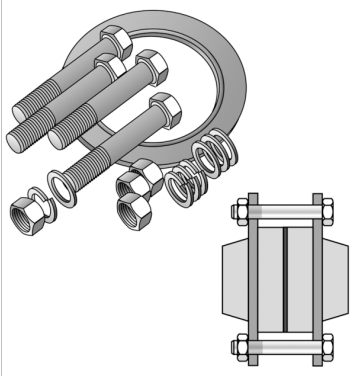

KELEN

K19K KELIT tömítőkészlet csatlakozótárcsához KE18 - KE18 (m?anyag-m?anyag) 50 4 lyukkal

2731750

Felhasználási terület

Csavarokkal, anyákkal, rugós gy?r?kkel, kiegészít? tárcsákkal és acélbetétes EPDM-tömítéssel, a csavarhossz 2 db K19 csatlakozótárcsás 2 db KE18 peremes csatlakozó használatához igazodik
Az acélbetétes EPDM-tömítést külön szállítjuk!

Engedélyek:

Specifikáció

Termékinformációk	
VPE1	1,00 SA1
Tömeg	0,898 KGM
Szöveg	KELIT tömítőkészlet csatlakozótárcsához KE18 - KE18 (m?anyag-m?anyag)
BELS?	84849000
Áruf?csoport	KELEN
Áruf?csoport	KELEN felszerelés
Kód	K19K

Cikkszám	Rajz
2731750	50 4 lyukkal