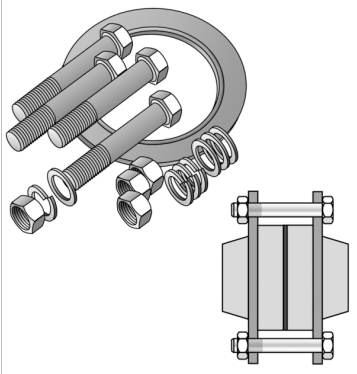

## K19K KELIT tömítőkészlet csatlakozótárcsához KE18 - KE18 (m?anyag-m?anyag) 90 8 lyukkal

2731780

### Felhasználási terület

Csavarokkal, anyákkal, rugós gy?r?kkel, kiegészít? tárcsákkal és acélbetétes EPDM-tömítéssel, a csavarhossz 2 db K19 csatlakozótárcsás 2 db KE18 peremes csatlakozó használatához igazodik  
Az acélbetétes EPDM-tömítést külön szállítjuk!

# Specifikáció

Termékinformációk	
VPE1	1,00 SA1
Tömeg	1,974 KGM
Szöveg	KELIT tömítőkészlet csatlakozótárcsához KE18 - KE18 (m?anyag-m?anyag)
BELS?	84849000
Áruf?csoport	KELEN
Áruf?csoport	KELEN felszerelés
Kód	K19K