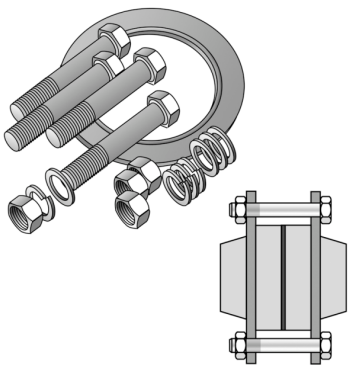

# KELEN

K19K KELIT tömítőkészlet csatlakozótárcsához  
KE18 - KE18 (m?anyag-m?anyag) 110 8 lyukkal

2731790

## Felhasználási terület

Csavarokkal, anyákkal, rugós gy?r?kkel, kiegészít? tárcsákkal és acélbetétes EPDM-tömítéssel, a csavarhossz 2 db K19 csatlakozótárcsás 2 db KE18 peremes csatlakozó használatához igazodik  
Az acélbetétes EPDM-tömítést külön szállítjuk!

# Specifikáció

Termékinformációk	
VPE1	1,00 SA1
Tömeg	2,144 KGM
Szöveg	KELIT tömítőkészlet csatlakozótárcsához KE18 - KE18 (m?anyag-m?anyag)
BELS?	84849000
Áruf?csoport	KELEN
Áruf?csoport	KELEN felszerelés
Kód	K19K