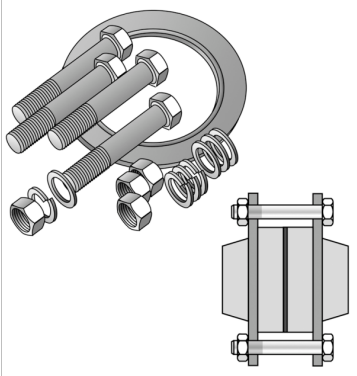

KELEN

K19K KELIT tömítőkészlet csatlakozótárcsához
KE18 - KE18 (m?anyag-m?anyag) 160 8 lyukkal

2731810

Felhasználási terület

Csavarokkal, anyákkal, rugós gy?r?kkel, kiegészít? tárcsákkal és acélbetétes EPDM-tömítéssel, a csavarhossz 2 db K19 csatlakozótárcsás 2 db KE18 peremes csatlakozó használatához igazodik
Az acélbetétes EPDM-tömítést külön szállítjuk!

Engedélyek:

Specifikáció

Termékinformációk	
VPE1	1,00 SA1
Tömeg	3,820 KGM
Szöveg	KELIT tömítőkészlet csatlakozótárcsához KE18 - KE18 (m?anyag-m?anyag)
BELS?	84849000
Áruf?csoport	KELEN
Áruf?csoport	KELEN felszerelés
Kód	K19K

Cikkszám	Rajz
2731810	160 8 lyukkal