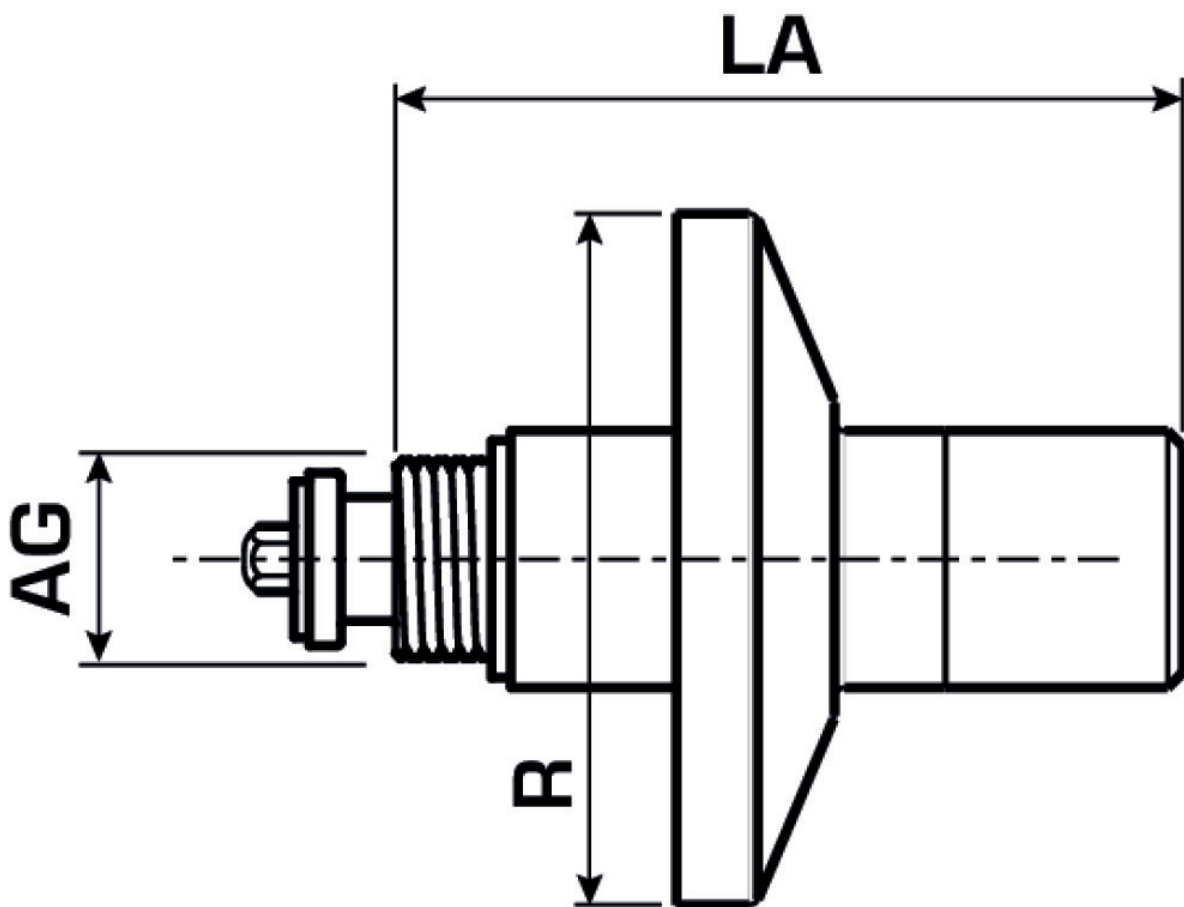

KELEN

K50C KELIT Absperrventil-Oberteil 1/2"

2660850

Felhasználási terület

Engedélyek:

Specifikáció

Termékinformációk	
VPE1	1 SA1
VPE2	25 KT1
VPE3	100 KT2
VPE4	2400 PAL
Tömeg	0,198 KGM
Szöveg	KELIT Absperrventil-Oberteil
BELS?	84819000
Árúfcsoport	KELEN
Árúfcsoport	KELEN felszerelés
Kód	K50C

Cikkszám	Rajz	d1 mm	L1 mm
2660850	1/2"	70	80