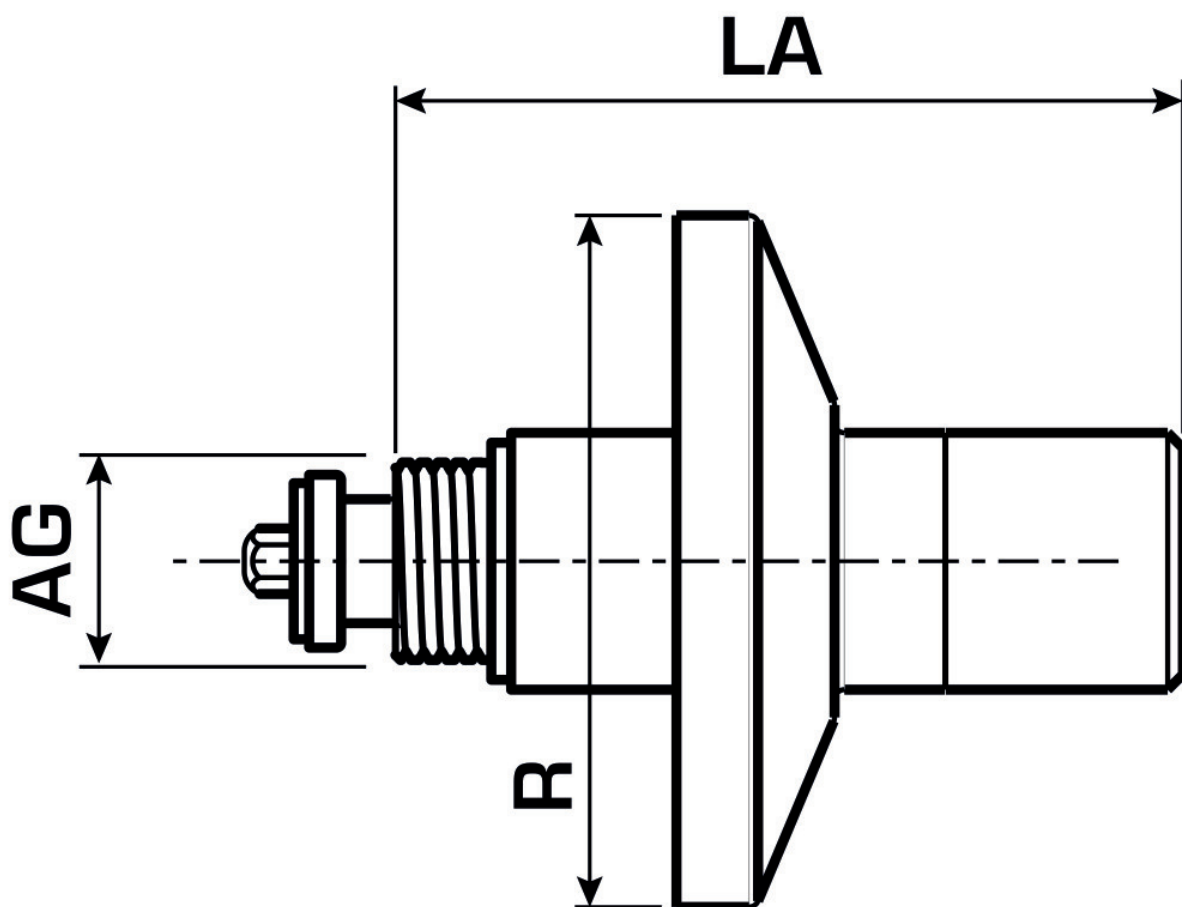

## K50C KELIT zárószelep-felső rész 1/2"

2660850

### Felhasználási terület

Zárószelep krómozott zárósapkával, rozettával és védőfedéllel, KE50A és KE50P elemekhez

# Specifikáció

Termékinformációk	
VPE1	1,00 SA1
VPE2	25,00 KT1
VPE3	100,00 KT2
VPE4	2400,00 PAL
Tömeg	0,198 KGM
Szöveg	KELIT zárószelep-fels?rész
BELS?	84819000
Áruf?csoport	KELEN
Áruf?csoport	KELEN felszerelés
Kód	K50C

Cikkszám	Rajz	d1 mm	L1 mm
2660850	1/2"	70	80