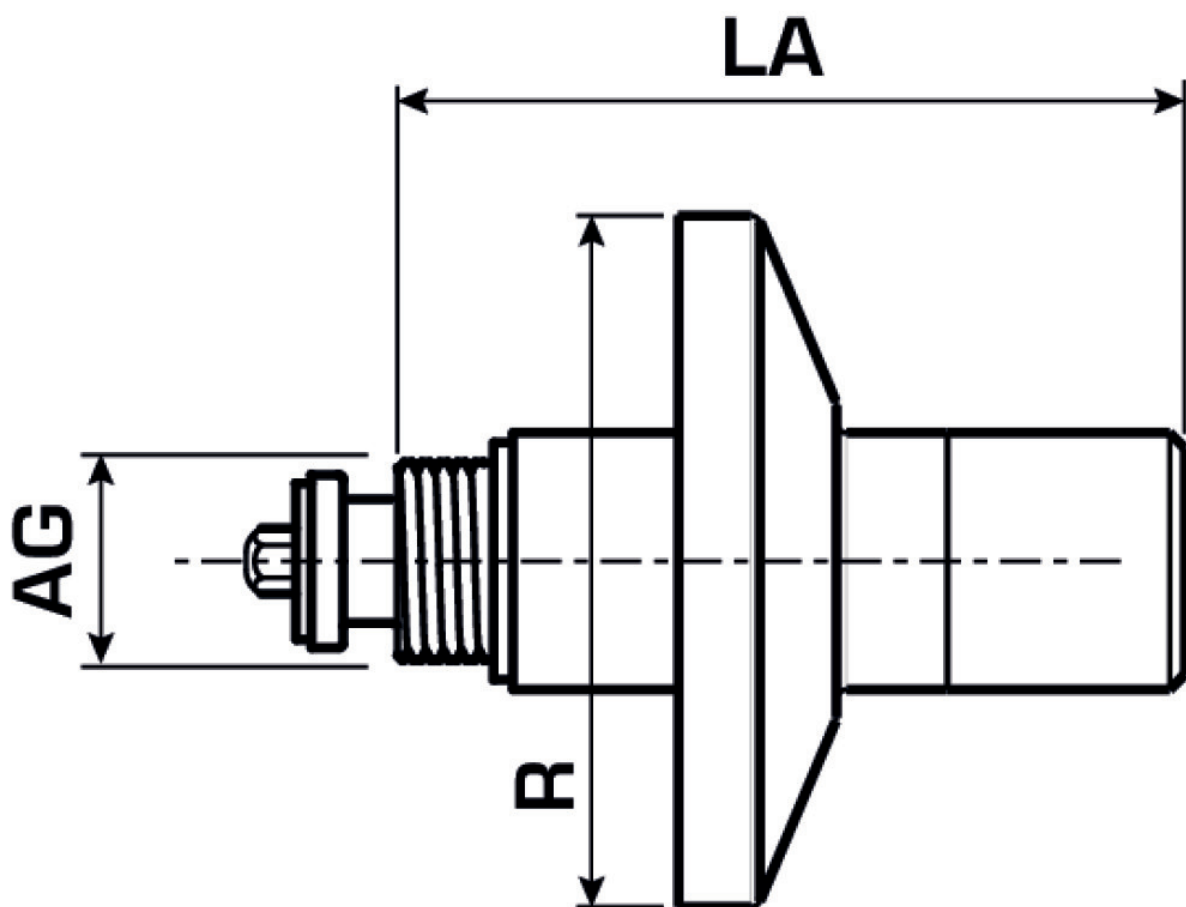

Cikkszám	Rajz	d1 mm	L1 mm
2660950	3/4"	70	80