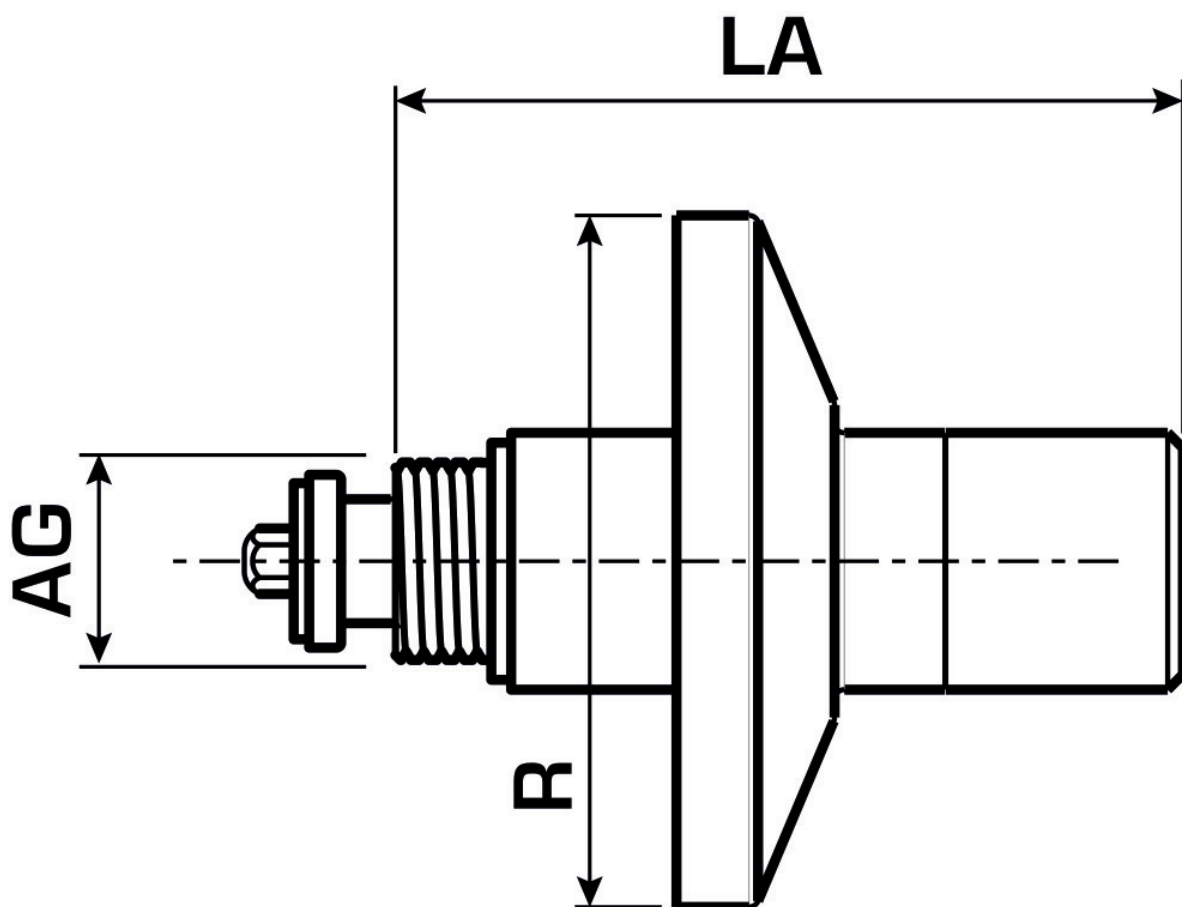

## K50C KELIT zárószelep-felső rész 3/4"

2660950

### Felhasználási terület

Zárószelep krómozott zárósapkával, rozettával és védőfedéllel, KE50A és KE50P elemekhez

# Specifikáció

Termékinformációk	
VPE1	1,00 SA1
VPE2	20,00 KT1
VPE3	80,00 KT2
VPE4	1920,00 PAL
Tömeg	0,244 KGM
Szöveg	KELIT zárószelep-fels?rész
BELS?	84819000
Áruf?csoport	KELEN
Áruf?csoport	KELEN felszerelés
Kód	K50C

Cikkszám	Rajz	d1 mm	L1 mm
2660950	3/4"	70	80