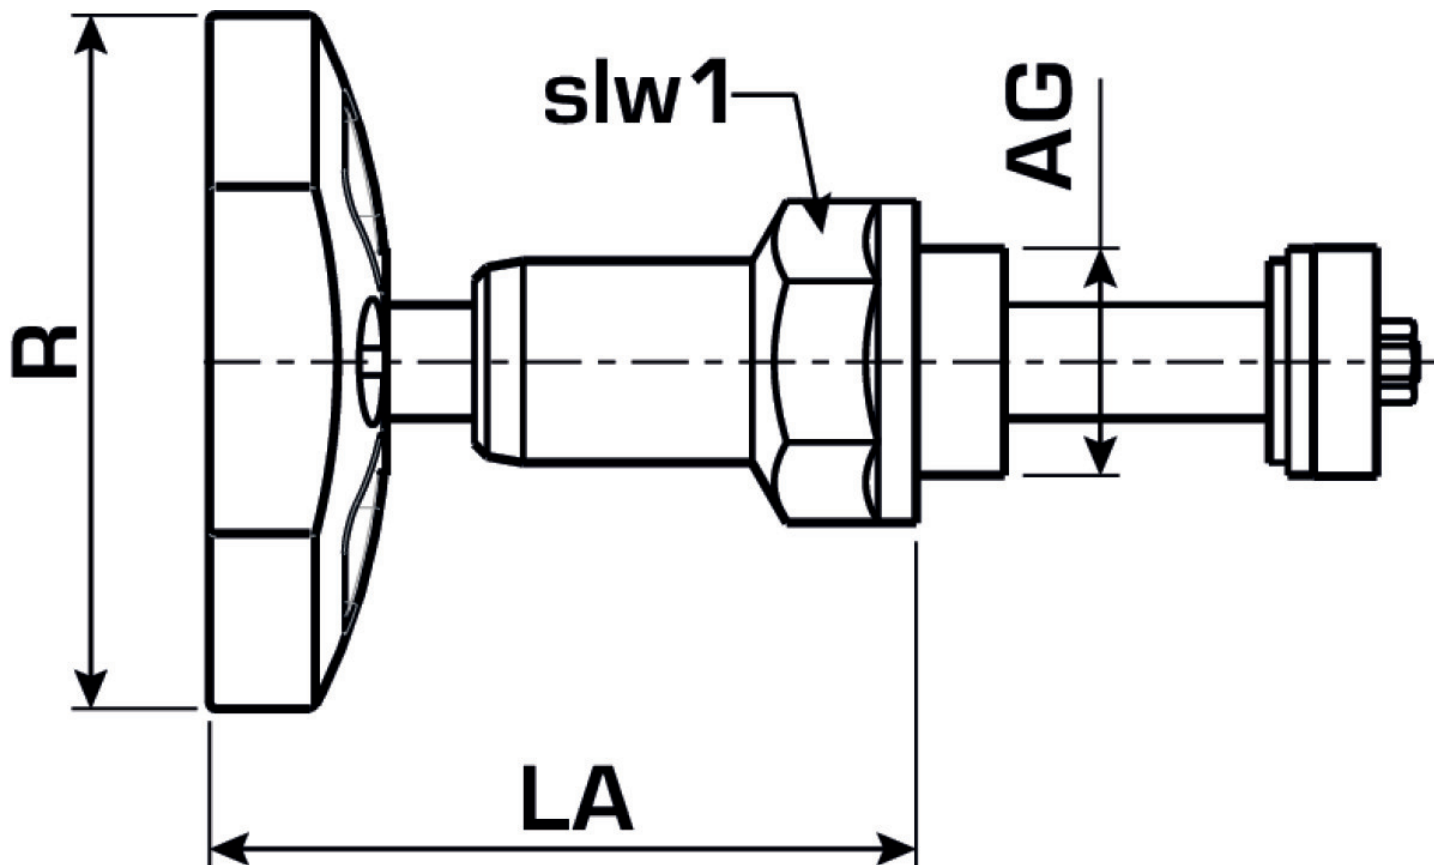

## K50F KELIT Absperrventil-Handradoberteil 3/4"

2660970

# Specifikáció

Termékinformációk	
VPE1	1 SA1
VPE2	40 KT1
VPE3	160 KT2
VPE4	3840 PAL
Tömeg	0,1 KGM
Szöveg	KELIT Absperrventil-Handradoberteil
BELS?	84819000
Árúfcsoport	KELEN
Árúfcsoport	KELEN felszerelés
Kód	K50F

Cikkszám	Rajz	d1 mm	L1 mm	slw1
2660970	3/4"	50	46	17