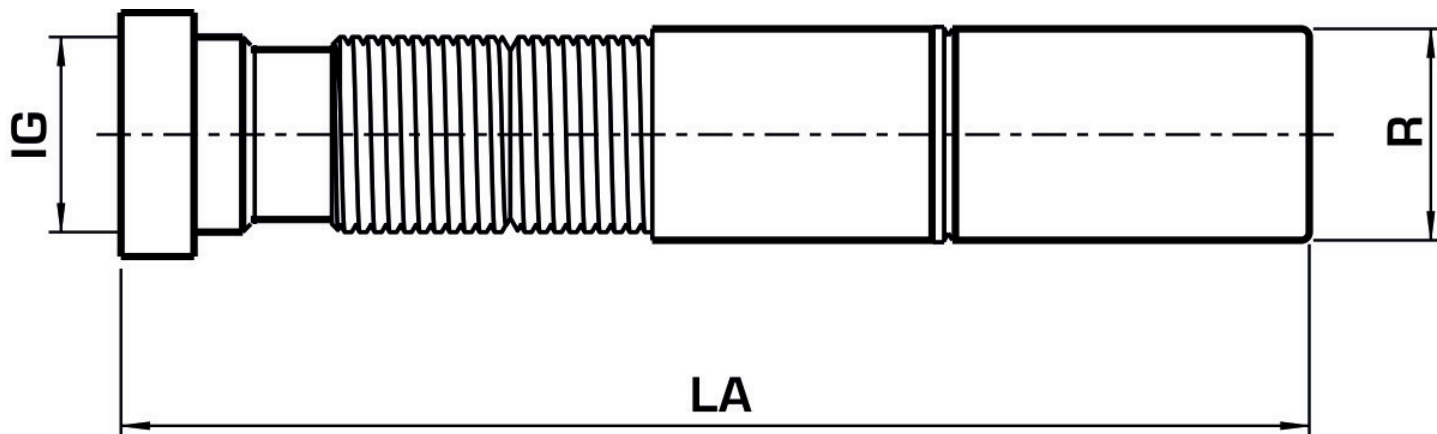

KELEN

K50S KELIT szabványos toldóelem 1/2" és 3/4"

2661050

Felhasználási terület

Fokozatmentes meghosszabbítás takaróelemek nélkül 150 mm-ig, KE50 és K50C elemekhez

Engedélyek:

KE KELIT GmbH

A 4020 Linz, Ignaz-Mayer-Straße 17, Austria, Europe

PHONE +43 (0) 50 779 E-MAIL office@kekelit.com

www.kekelit.com

Specifikáció

Termékinformációk

VPE1	1,00 SA1
VPE2	20,00 KT1
VPE3	80,00 KT2
VPE4	1920,00 PAL
Tömeg	0,168 KGM
Szöveg	KELIT szabványos toldóelem
BELS?	84819000
Áruf?csoport	KELEN
Áruf?csoport	KELEN felszerelés
Kód	K50S

Cikkszám	Rajz	d1 mm	L1 mm
2661050	1/2" és 3/4"	26	150