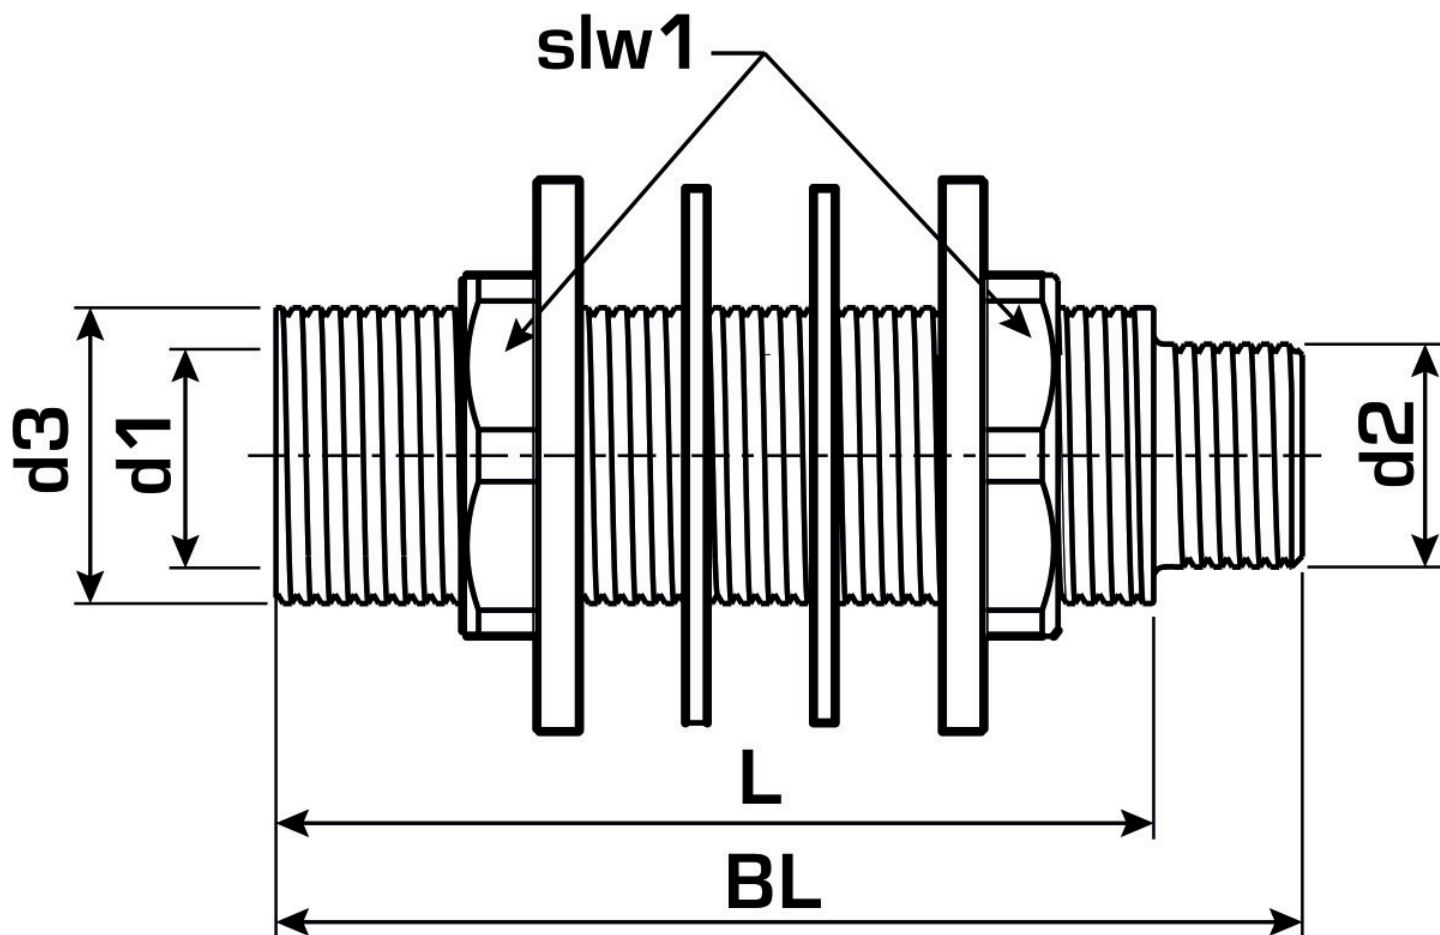

KELEN

K84 KELIT csatlakozódarab üreges falhoz 1/2"xM28

2678000

Felhasználási terület

Sárgaréz-hosszabbítás 50mm, M28mm külső menettel, 8 élű kivitelben, tömítéssel és 2 ellenanyával
NE tekerjen bele menetes csövet vagy temperöntvény idomot!

Engedélyek:

Specifikáció

Műszaki tulajdonságok

Betölési mélység 1 (es1) 50 mm

Termékinformációk

VPE1 5,00 SA1

VPE2 30,00 KT1

VPE3 120,00 KT2

VPE4 2880,00 PAL

Tömeg 0,204 KGM

Szöveg KELIT csatlakozódarab üreges falhoz

BELS? 39174000

Árúfcsoport KELEN

Árúfcsoport KELEN felszerelés

Kód K84

Cikkszám	Rajz	L1 mm	Betolási mélység 1 (es1) mm	slw1 mm
2678000	1/2"xM28	64	50	30