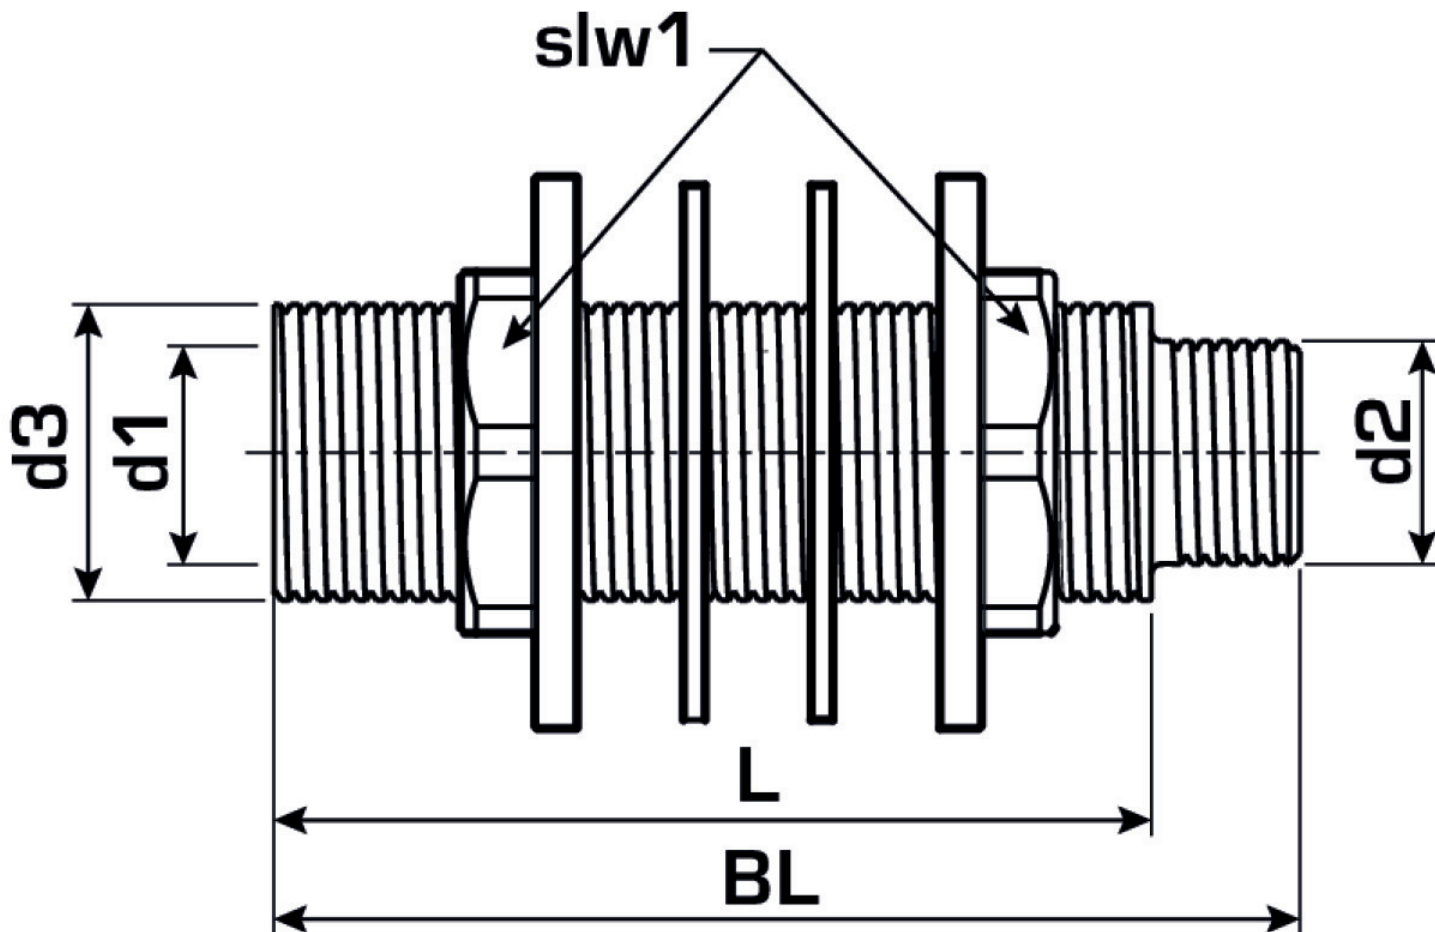

KELEN

K84 KELIT Hohlwandanschluss-Stück 1/2"xM28

2678000

Felhasználási terület

Engedélyek:

Specifikáció

Műszaki tulajdonságok

Betölési mélység 1 (es1) 50 mm

Termékinformációk

VPE1 5 SA1

VPE2 30 KT1

VPE3 120 KT2

VPE4 2880 PAL

Tömeg 0,204 KGM

Szöveg KELIT Hohlwandanschluss-Stück

BELS? 39174000

Áruf?csoport KELEN

Áruf?csoport KELEN felszerelés

Kód K84

Cikkszám	Rajz	L1 mm	Betolási mélység 1 (es1) mm	slw1 mm
2678000	1/2"xM28	64	50	30