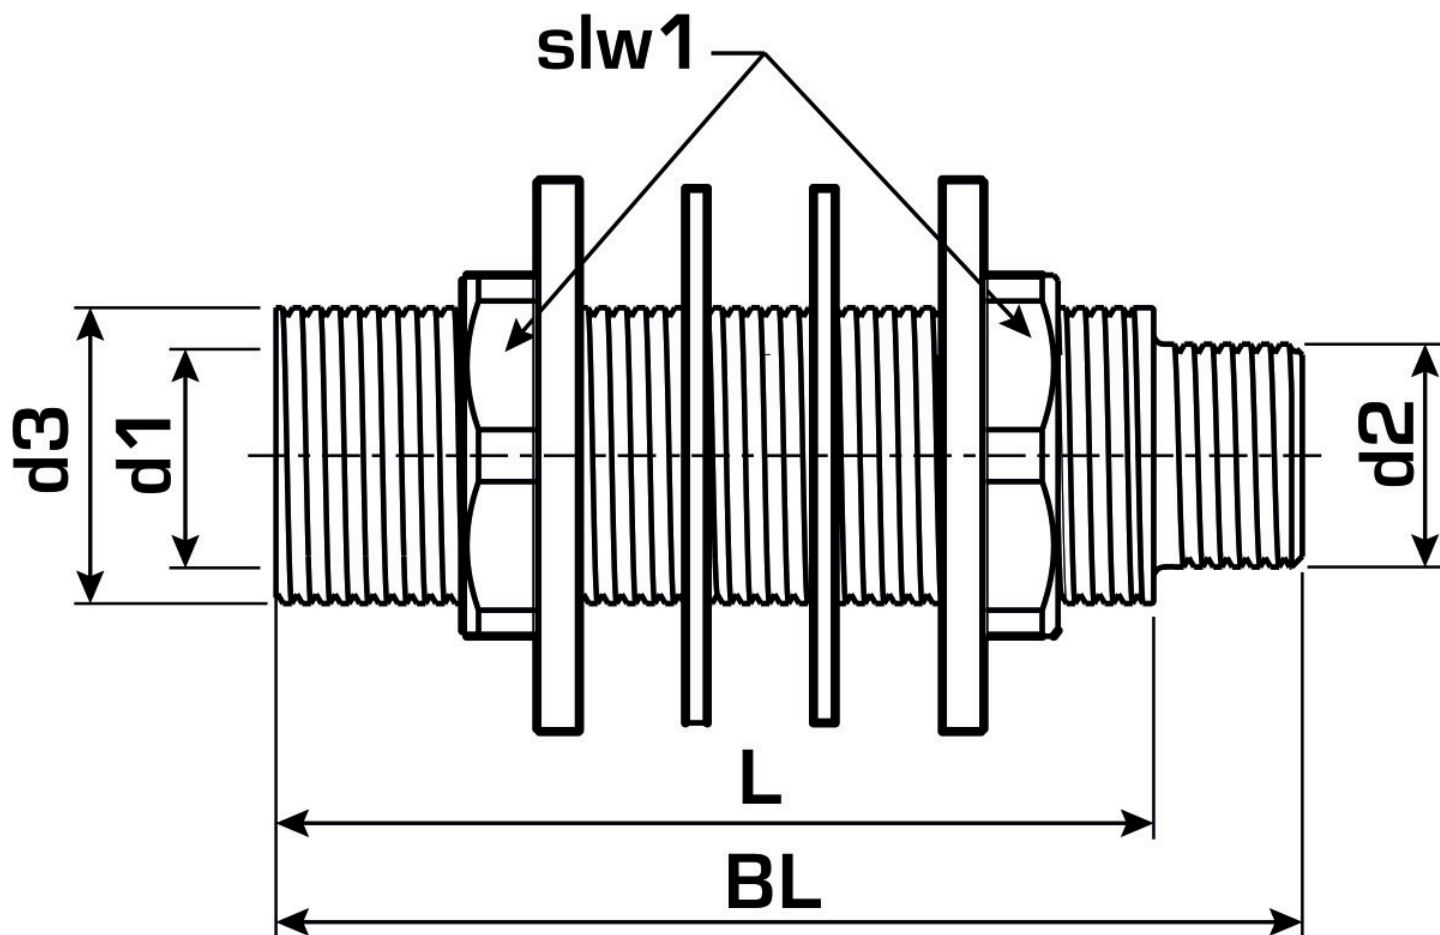

### Felhasználási terület

Sárgaréz-hosszabbítás 50mm, M28mm külső menettel, 8 élű kivitelben, tömítéssel és 2 ellenanyával  
NE tekerjen bele menetes csövet vagy temperöntvény idomot!

## Műszaki tulajdonságok

Betölési mélység 1 (es1) 50 mm

## Termékinformációk

VPE1 5,00 SA1

VPE2 30,00 KT1

VPE3 120,00 KT2

VPE4 2880,00 PAL

Tömeg 0,204 KGM

Szöveg KELIT csatlakozódarab üreges falhoz

BELS? 39174000

Árúfcsoport KELEN

Árúfcsoport KELEN felszerelés

Kód K84

Cikkszám	Rajz	L1 mm	Betolási mélység 1 (es1) mm	slw1 mm
2678000	1/2"xM28	64	50	30