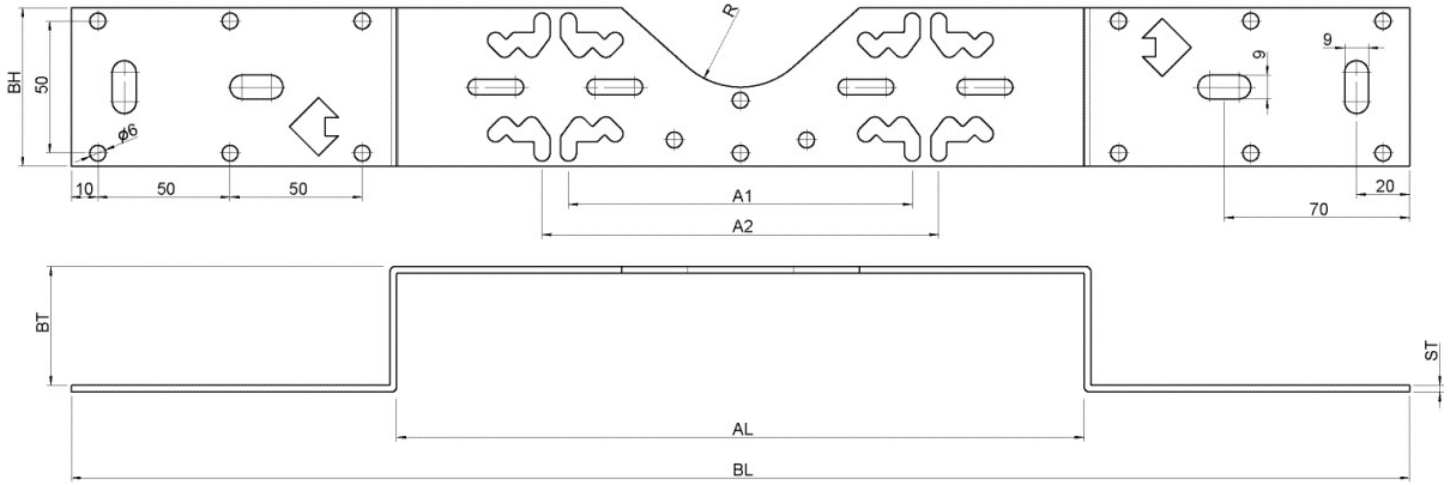

KELEN

K85A KELIT rögzít?sín 8-10/4,5cm

2629090

Felhasználási terület

KELEN, KETRIX, KELOX és STEELOX falikorong-könyökidomok rögzítésére, horganyzott acéllemezből

Specifikáció

Termékinformációk	
VPE1	1,00 KT1
VPE2	15,00 KT2
Tömeg	0,445 KGM
Szöveg	KELIT rögzít?sín
BELS?	73269098
Áruf?csoport	KELEN
Áruf?csoport	KELEN felszerelés
Kód	K85A

Cikkszám	Rajz	t mm
2629090	8-10/4,5cm	45

KE KELIT GmbH

A 4020 Linz, Ignaz-Mayer-Straße 17, Austria, Europe

PHONE +43 (0) 50 779 **E-MAIL** office@kekelit.com

www.kekelit.com