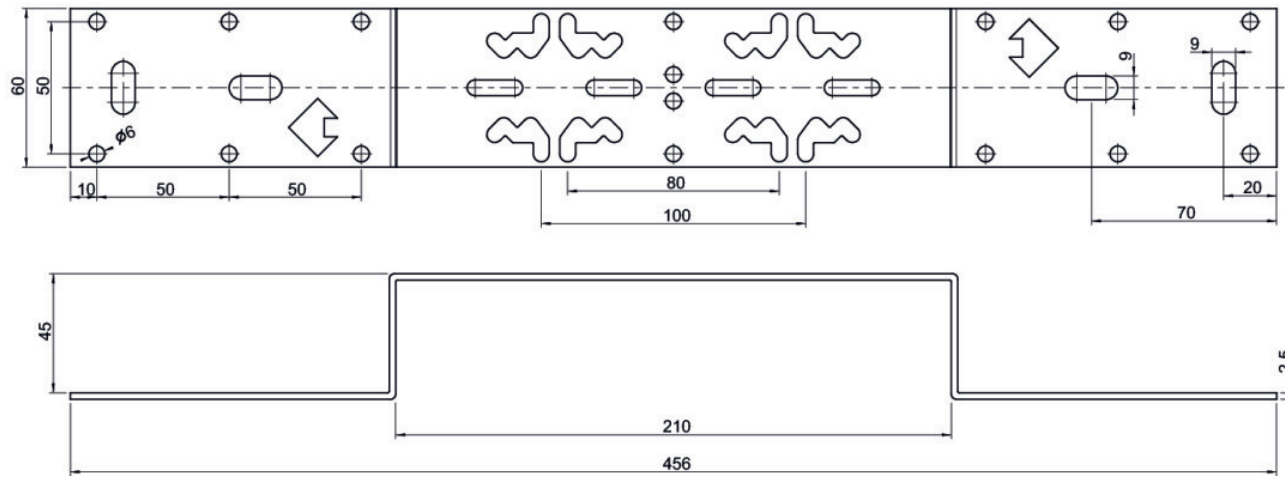

KELEN

K85A KELIT Anschluss-Schiene 8-10/4,5cm

2629090

Felhasználási terület

Specifikáció

Termékinformációk

VPE1	1 KT1
VPE2	15 KT2
Tömeg	0,8 KGM
Szöveg	KELIT Anschluss-Schiene
BELS?	73269098
Áruf?csoport	KELEN
Áruf?csoport	KELEN felszerelés
Kód	K85A

Cikkszám	Rajz	t mm
2629090	8-10/4,5cm	45

KE KELIT GmbH

A 4020 Linz, Ignaz-Mayer-Straße 17, Austria, Europe

PHONE +43 (0) 50 779 **E-MAIL** office@kekelit.com

www.kekelit.com