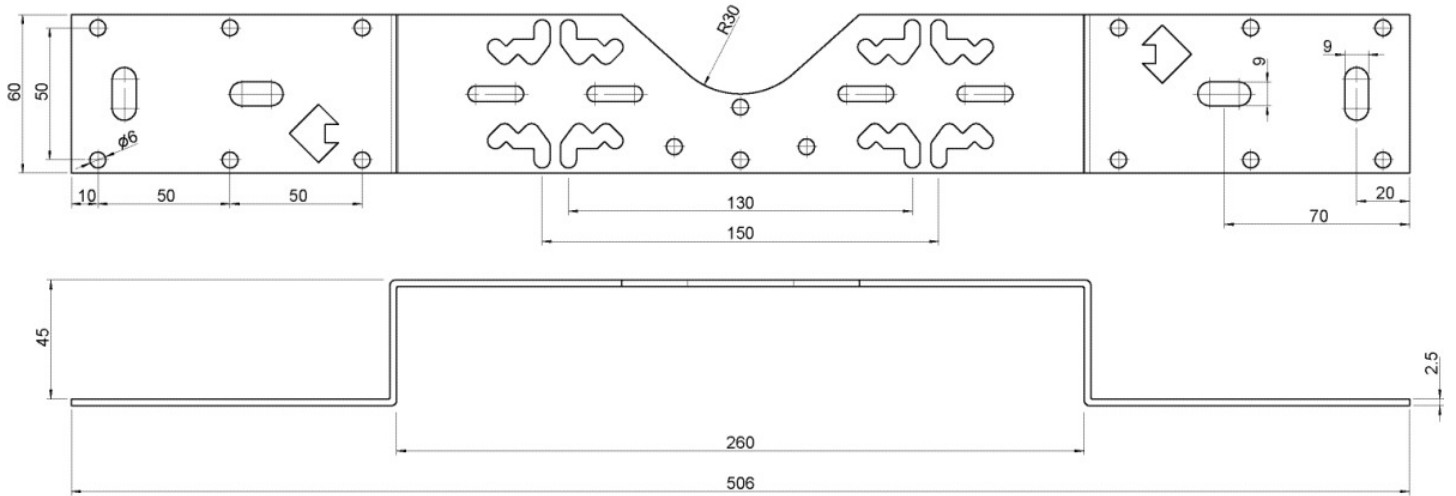

KELEN

K85A KELIT rögzít?sín 8-10/4,5cm

2629090

Felhasználási terület

KELEN, KETRIX, KELOX és STEELOX falikorong-könyökidomok rögzítésére, horganyzott acéllemezből

Specifikáció

Termékinformációk	
VPE1	1,00 KT1
VPE2	15,00 KT2
Tömeg	0,445 KGM
Szöveg	KELIT rögzít?sín
BELS?	73269098
Áruf?csoport	KELEN
Áruf?csoport	KELEN felszerelés
Kód	K85A

Cikkszám	Rajz	t mm
2629090	8-10/4,5cm	45

KE KELIT GmbH

A 4020 Linz, Ignaz-Mayer-Straße 17, Austria, Europe

PHONE +43 (0) 50 779 **E-MAIL** office@kekelit.com

www.kekelit.com