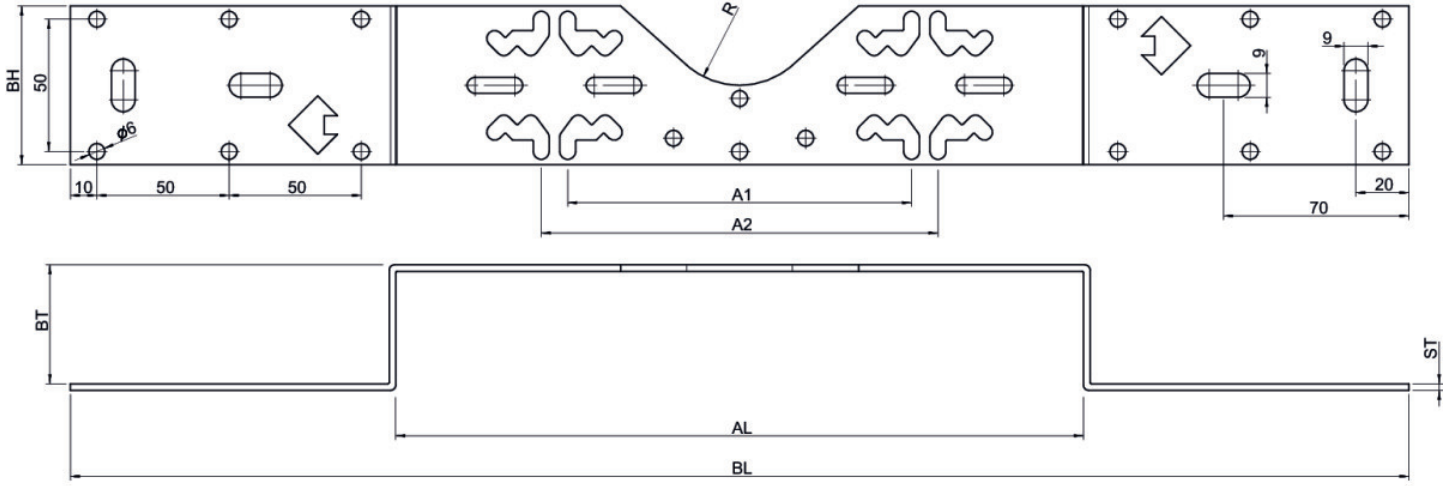

KELEN

K85A KELIT Anschluss-Schiene 8-10/4,5cm

2629090

Felhasználási terület

Specifikáció

Termékinformációk

VPE1	1 KT1
VPE2	15 KT2
Tömeg	0,8 KGM
Szöveg	KELIT Anschluss-Schiene
BELS?	73269098
Áruf?csoport	KELEN
Áruf?csoport	KELEN felszerelés
Kód	K85A

Cikkszám	Rajz	t mm
2629090	8-10/4,5cm	45

KE KELIT GmbH

A 4020 Linz, Ignaz-Mayer-Straße 17, Austria, Europe

PHONE +43 (0) 50 779 **E-MAIL** office@kekelit.com

www.kekelit.com