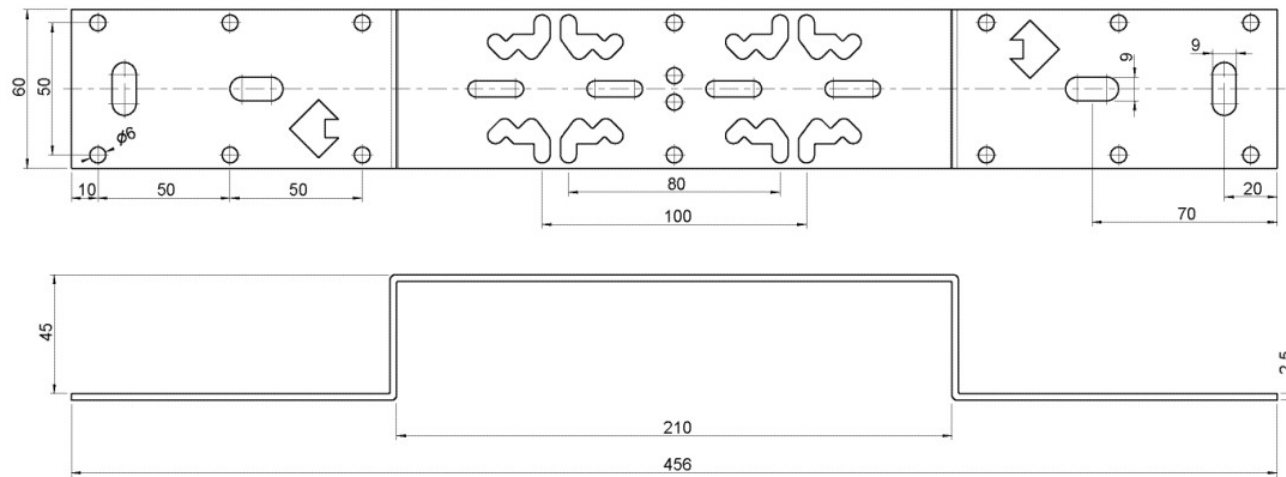

KELEN

K85A KELIT rögzít?sín 8-10/4,5cm

2629090

Felhasználási terület

KELEN, KETRIX, KELOX és STEELOX falikorong-könyökidomok rögzítésére, horganyzott acéllemezből

Specifikáció

Termékinformációk	
VPE1	1,00 KT1
VPE2	15,00 KT2
Tömeg	0,445 KGM
Szöveg	KELIT rögzít?sín
BELS?	73269098
Áruf?csoport	KELEN
Áruf?csoport	KELEN felszerelés
Kód	K85A

Cikkszám	Rajz	t mm
2629090	8-10/4,5cm	45

KE KELIT GmbH

A 4020 Linz, Ignaz-Mayer-Straße 17, Austria, Europe

PHONE +43 (0) 50 779 **E-MAIL** office@kekelit.com

www.kekelit.com