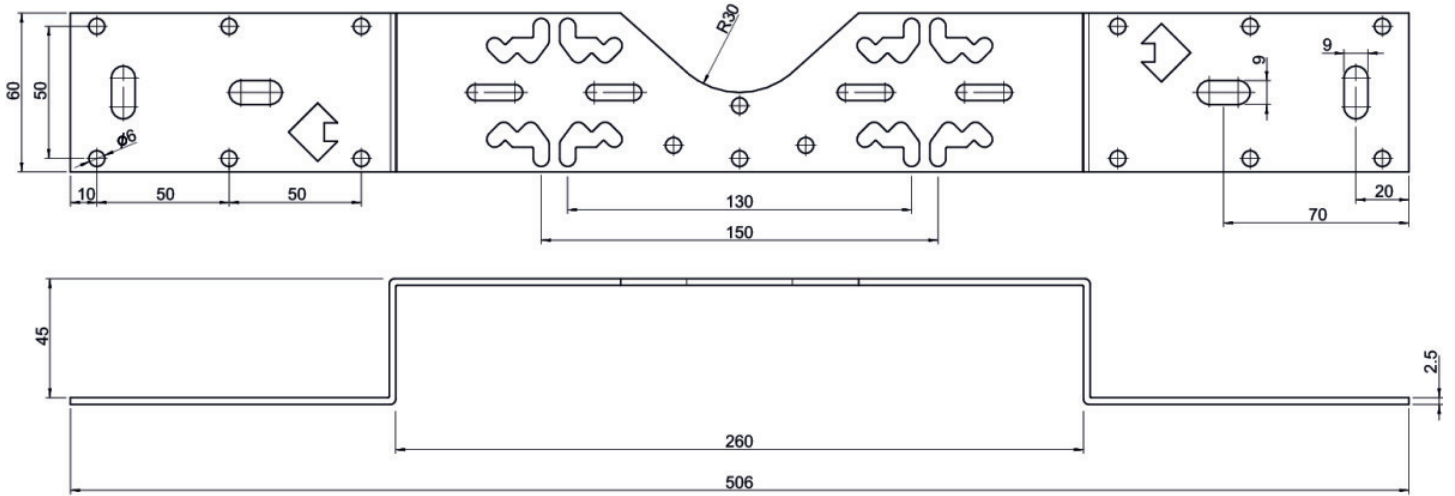

KELEN

K85A KELIT Anschluss-Schiene 8-10/4,5cm

2629090

Felhasználási terület

Specifikáció

Termékinformációk

VPE1	1 KT1
VPE2	15 KT2
Tömeg	0,8 KGM
Szöveg	KELIT Anschluss-Schiene
BELS?	73269098
Áruf?csoport	KELEN
Áruf?csoport	KELEN felszerelés
Kód	K85A

Cikkszám	Rajz	t mm
2629090	8-10/4,5cm	45

KE KELIT GmbH

A 4020 Linz, Ignaz-Mayer-Straße 17, Austria, Europe

PHONE +43 (0) 50 779 **E-MAIL** office@kekelit.com

www.kekelit.com