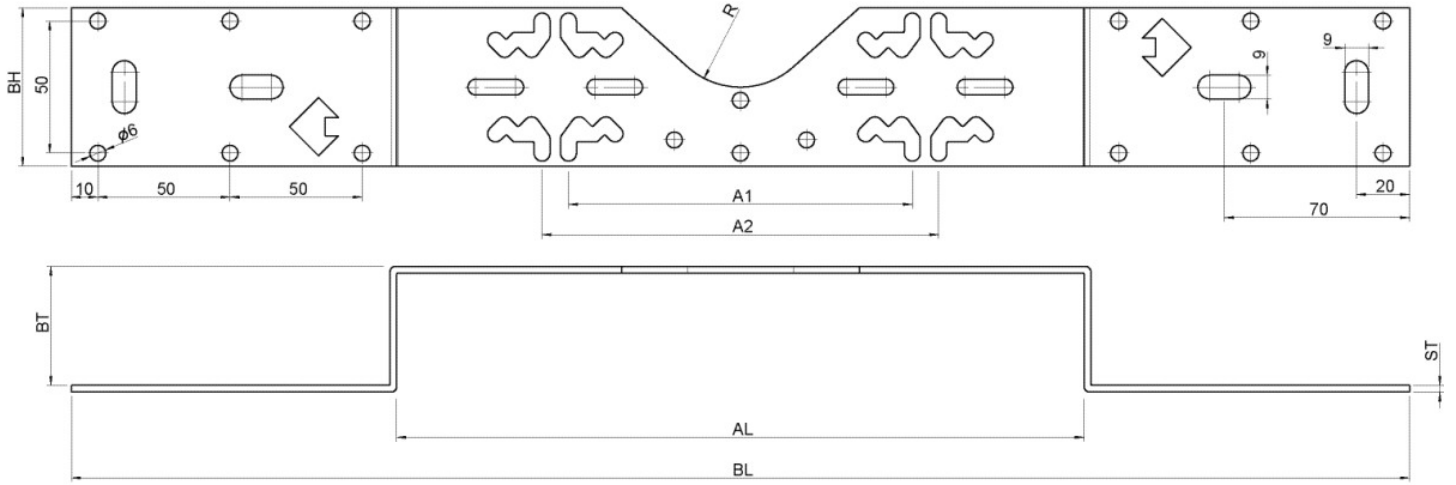

# Specifikáció

Termékinformációk	
VPE1	1,00 KT1
VPE2	15,00 KT2
Tömeg	0,471 KGM
Szöveg	KELIT rögzít?sín
BELS?	73269098
Áruf?csoport	KELEN
Áruf?csoport	KELEN felszerelés
Kód	K85A

Cikkszám	Rajz	t mm
2629140	15/4,5cm	45