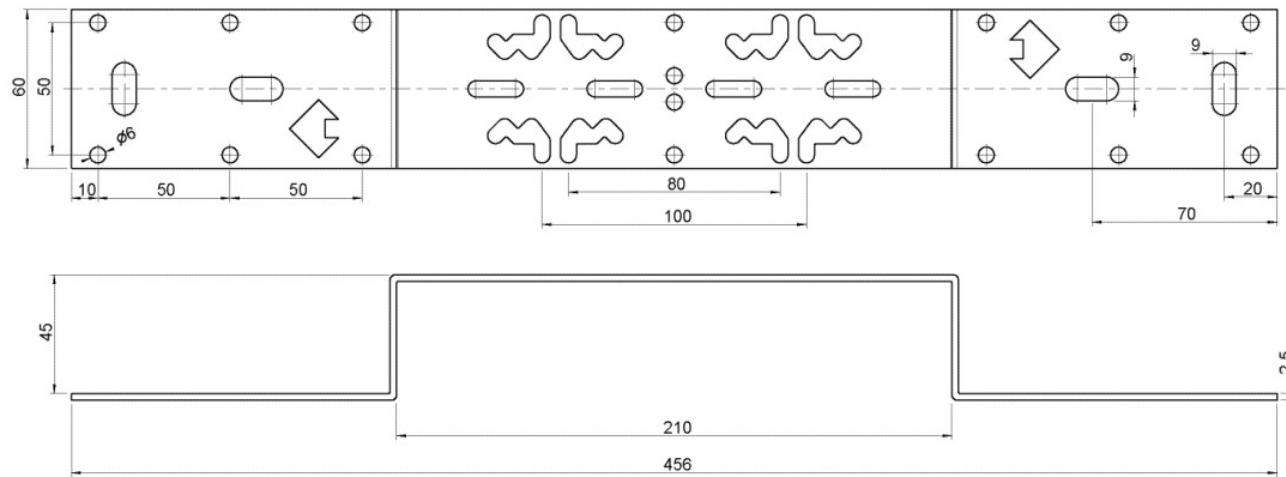

# Specifikáció

Termékinformációk	
VPE1	1,00 KT1
VPE2	15,00 KT2
Tömeg	0,471 KGM
Szöveg	KELIT rögzít?sín
BELS?	73269098
Áruf?csoport	KELEN
Áruf?csoport	KELEN felszerelés
Kód	K85A

Cikkszám	Rajz	t mm
2629140	15/4,5cm	45