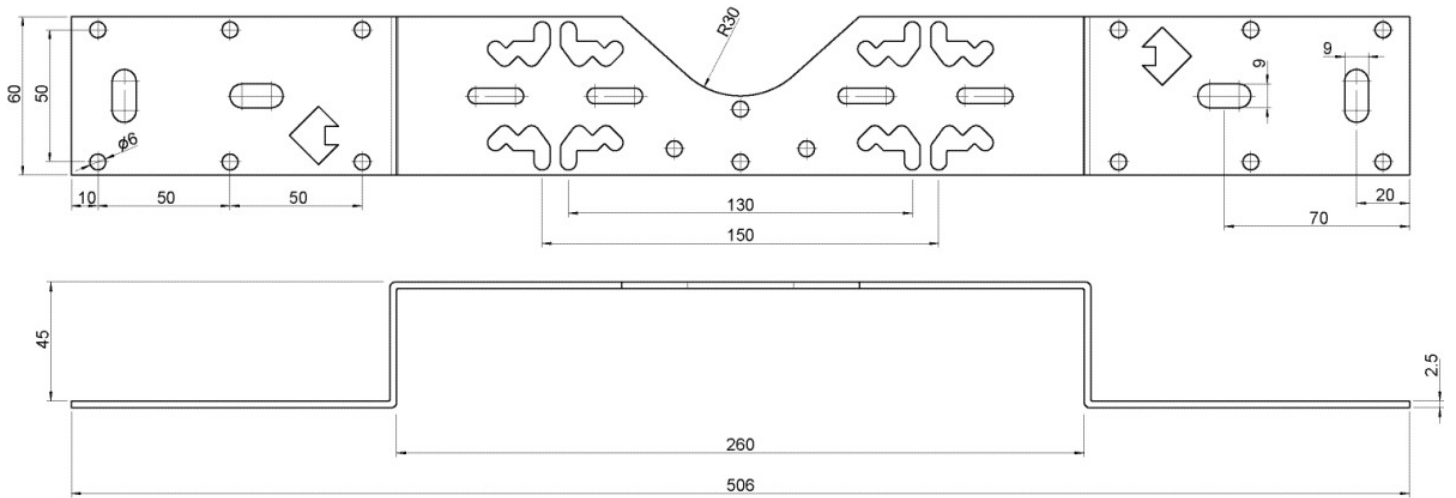

# Specifikáció

Termékinformációk	
VPE1	1,00 KT1
VPE2	15,00 KT2
Tömeg	0,471 KGM
Szöveg	KELIT rögzít?sín
BELS?	73269098
Áruf?csoport	KELEN
Áruf?csoport	KELEN felszerelés
Kód	K85A

Cikkszám	Rajz	t mm
2629140	15/4,5cm	45