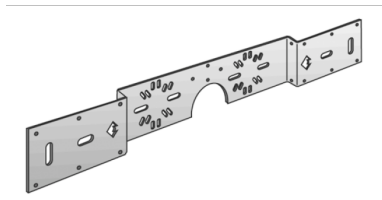

KELEN

K85A KELIT Anschluss-Schiene 15/1,5cm

2629141

Felhasználási terület

Zur Befestigung der Wandscheiben-Winkel KELEN, KETRIX, KELOX und STEELOX, Stahlblech verzinkt

Specifikáció

Termékinformációk	
VPE1	1 KT1
VPE2	15 KT2
Tömeg	0.42 KGM
Szöveg	KELIT Anschluss-Schiene
BELS?	73269098
Áruf?csoport	KELEN
Áruf?csoport	KELEN Zubehör
Kód	K85A