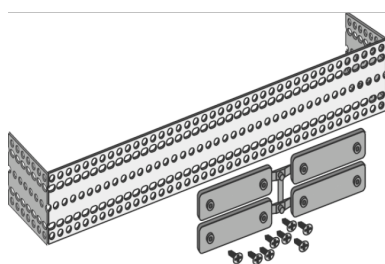

KELEN

K85H KELIT rögzít?sín üreges falhoz 350mm

2629190

Felhasználási terület

KELEN, KETRIX, KELOX és STEELOX csatlakozókészletek méretre vágására és rögzítésére szárazépítészeti falazatokban, 4 tiplivel és 8 rögzít?csavarral

Specifikáció

Termékinformációk	
VPE1	1,00 KT1
VPE2	15,00 KT2
Tömeg	0,616 KGM
Szöveg	KELIT rögzít?sín üreges falhoz
BELS?	73269098
Áruf?csoport	KELEN
Áruf?csoport	KELEN felszerelés
Kód	K85H

Cikkszám	Rajz	t mm
2629190	350mm	40