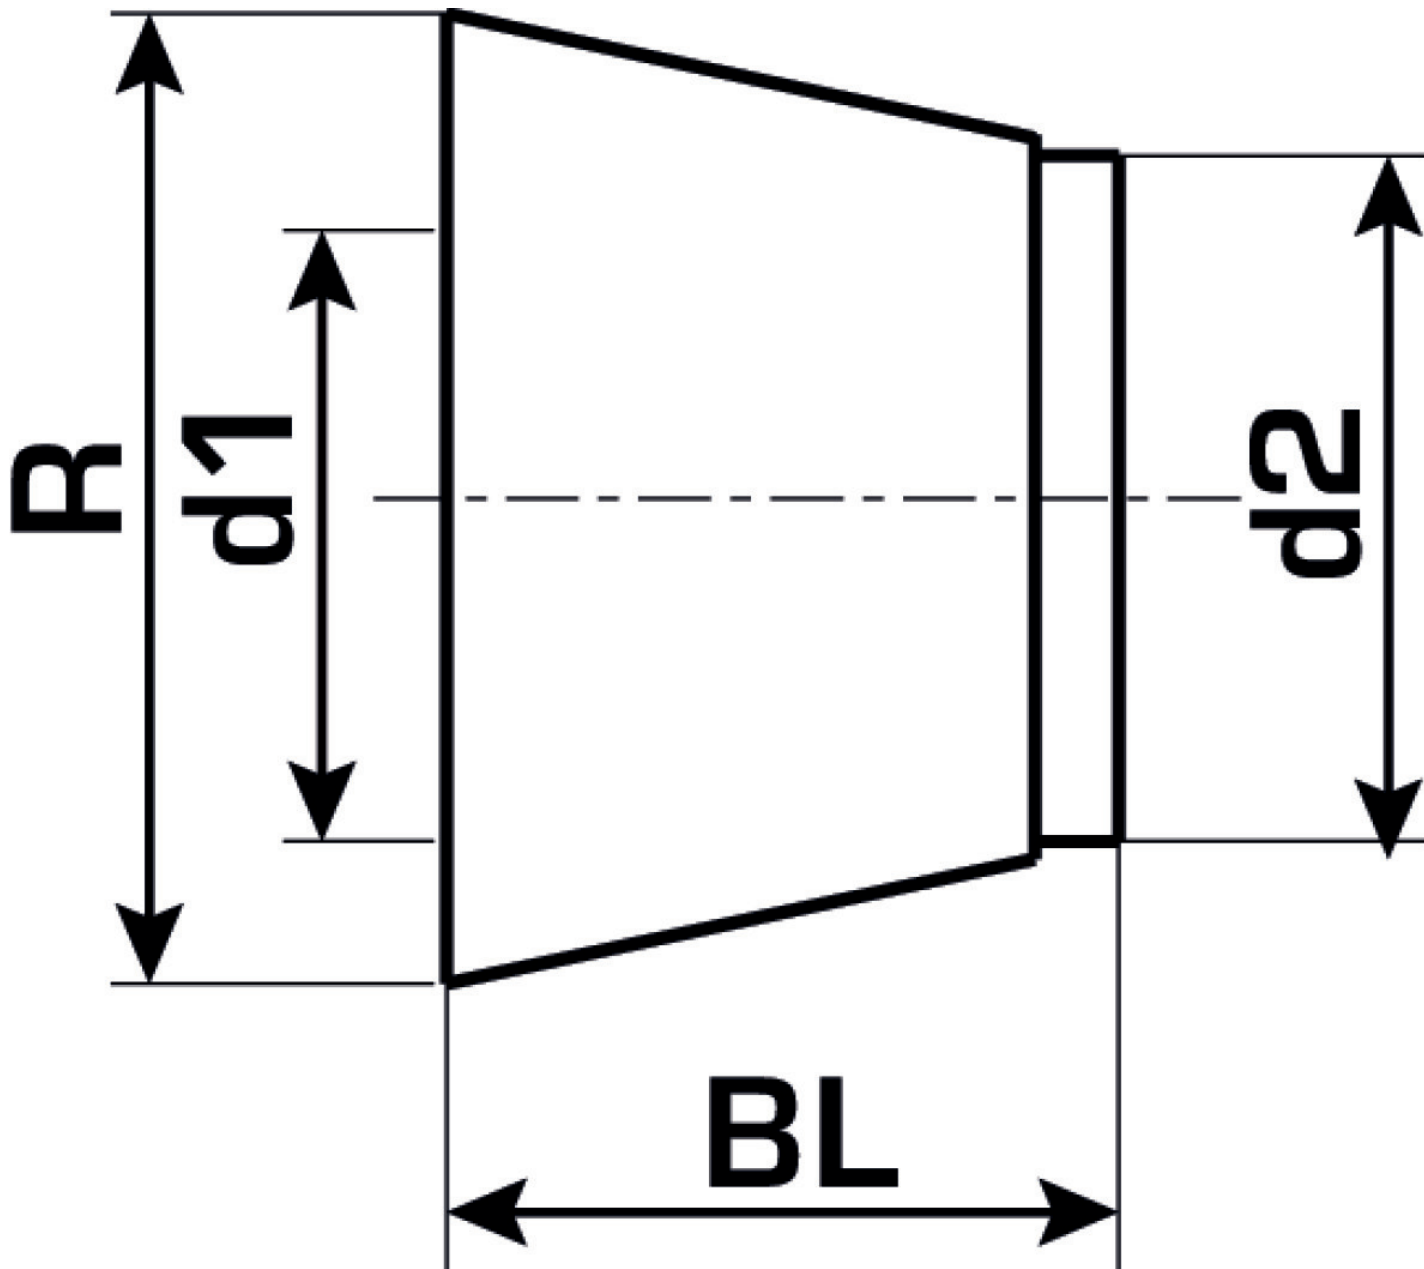

KELEN

K85K KELIT Schallschutzkappe KWU 16/20x1/2"

72912BD0

Felhasználási terület

Specifikáció

Termékinformációk

Szín	weiß
------	------

Termékinformációk

VPE1	1 SA1
Tömeg	0,006 KGM
Szöveg	KELIT Schallschutzkappe
BELS?	39174000
Áruf?csoport	KELEN
Áruf?csoport	KELEN felszerelés
Kód	K85K

Cikkszám

72912BD0

Rajz

KWU 16/20x1/2"