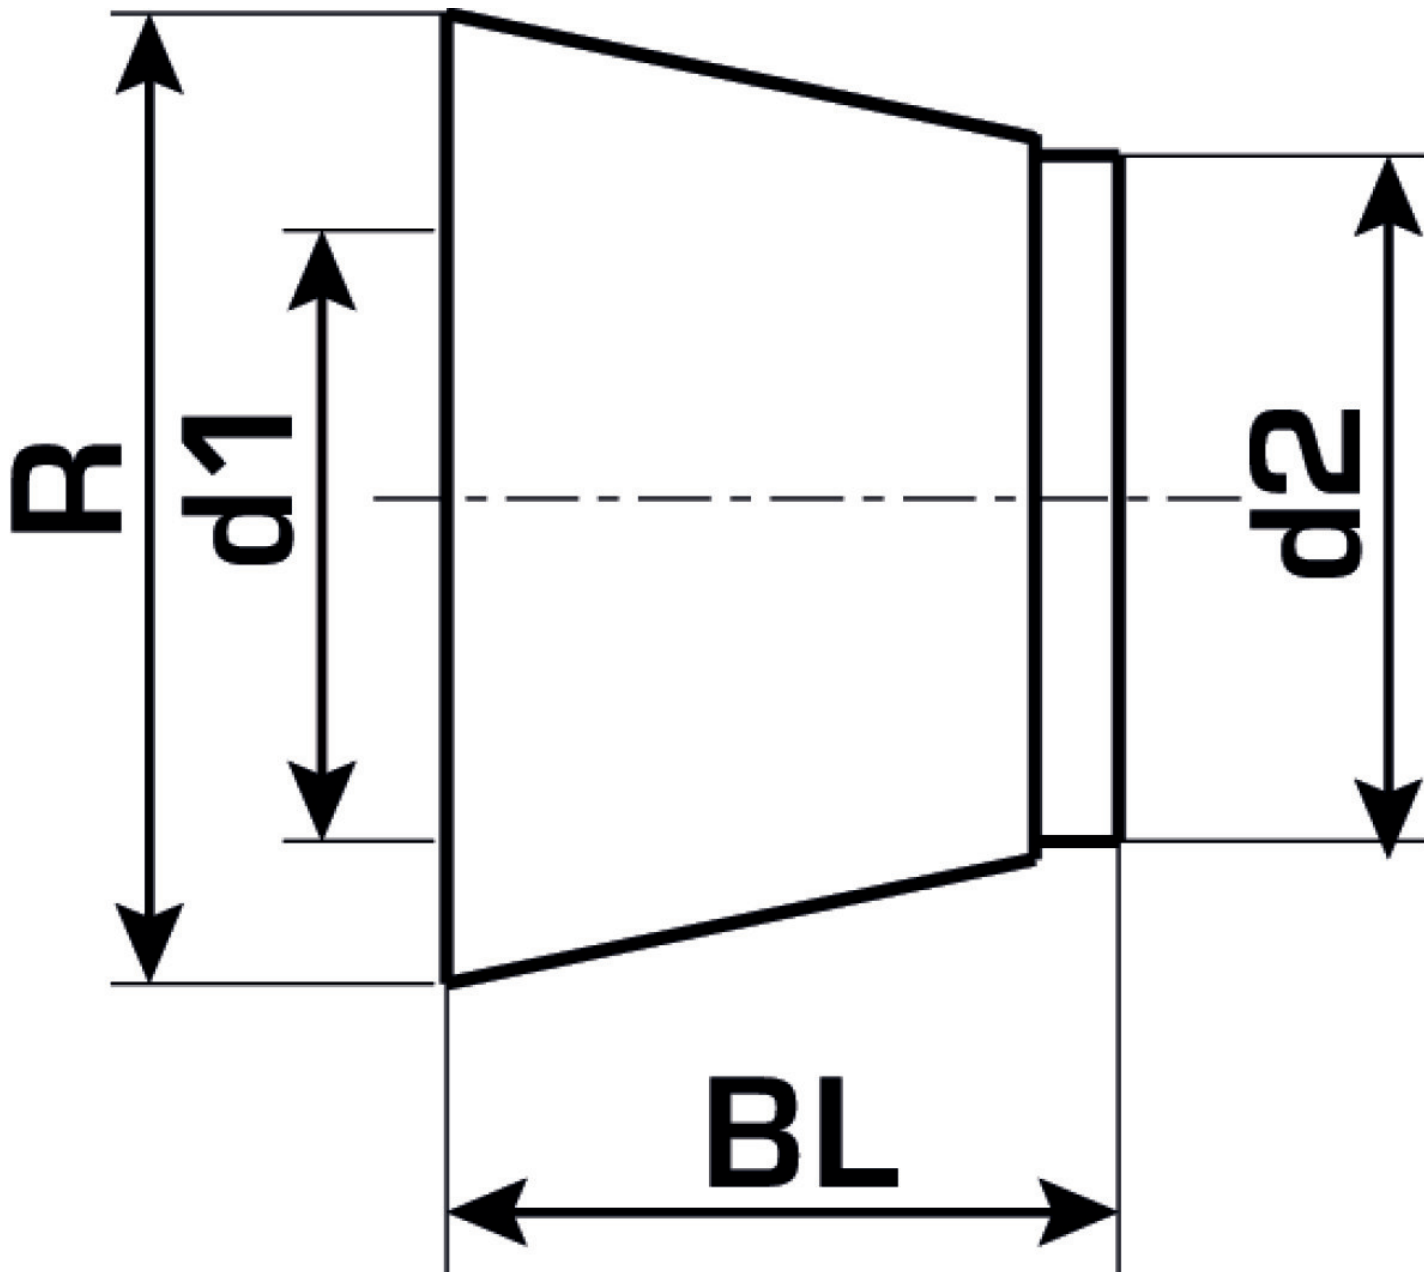

KELEN

K85K KELIT Schallschutzkappe KMU/KMP/SMX477 16/20

2678420

Felhasználási terület

Cikkszám

2678420

Rajz

KMU/KMP/SMX477 16/20