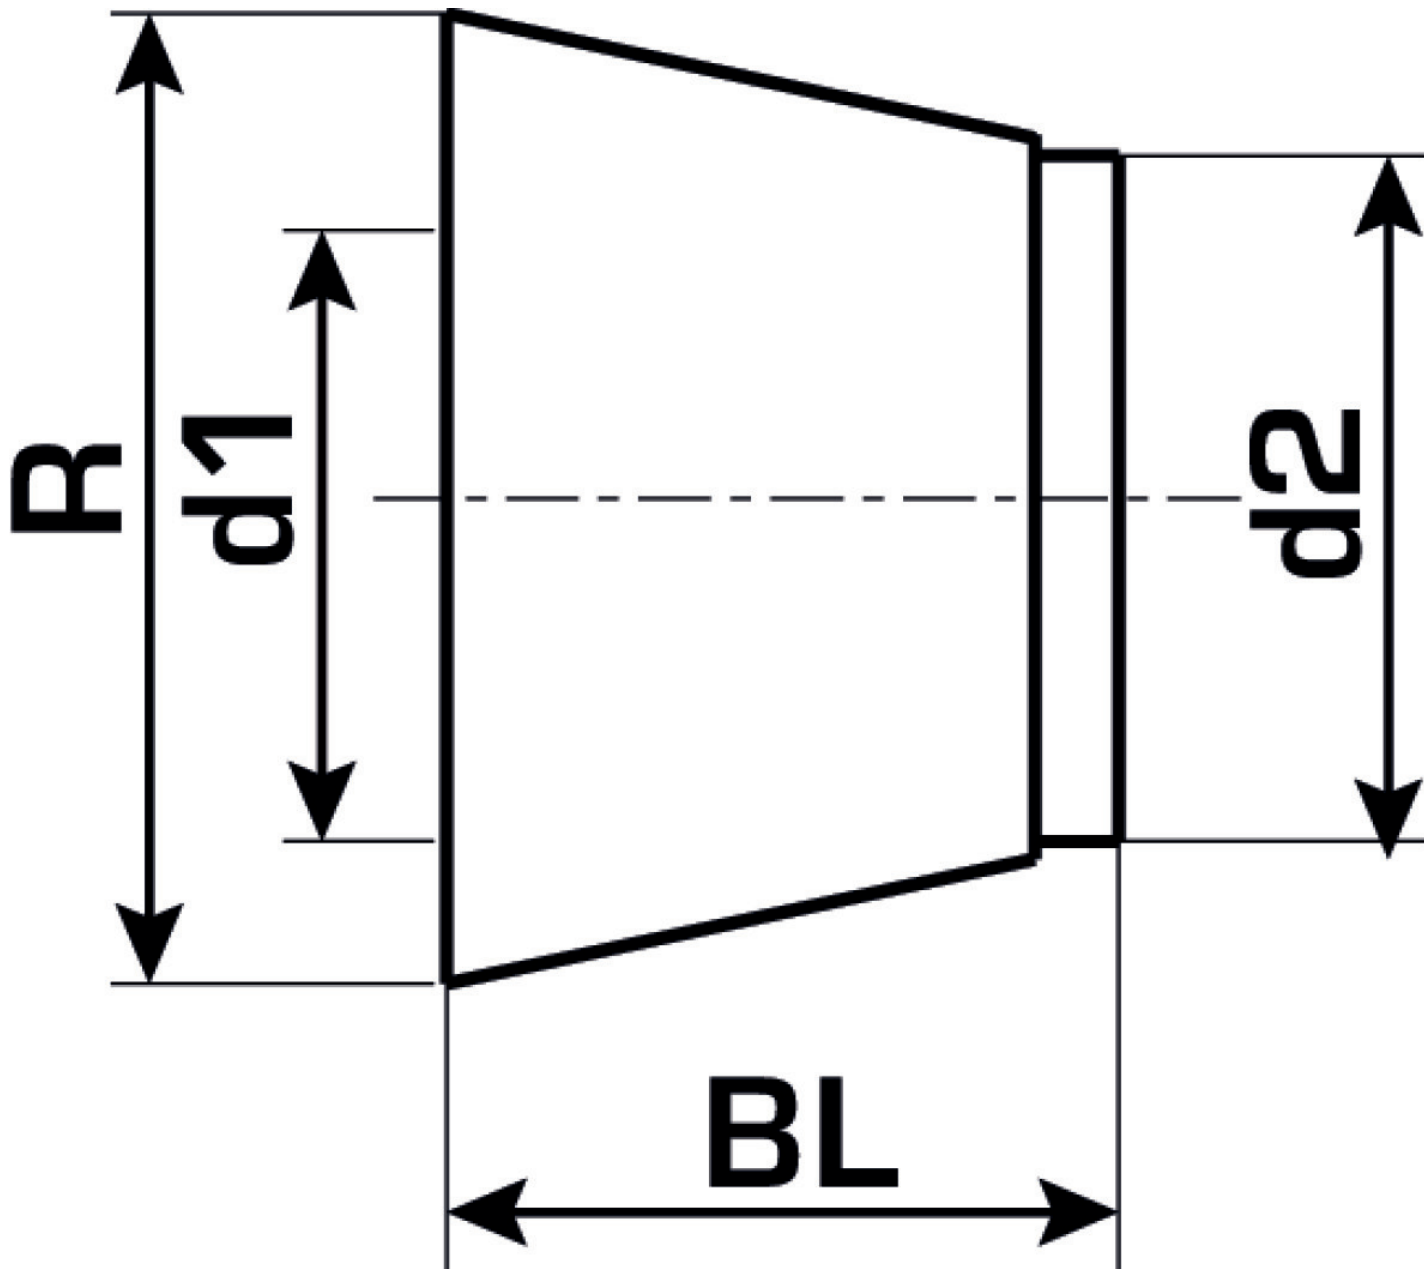

KELEN

K85K KELIT Schallschutzkappe K 20x1/2"

2678400

Felhasználási terület

Specifikáció

Termékinformációk

Szín	weiß
------	------

Termékinformációk

www.kekelit.com

Cikkszám	Rajz	d1	d2	L1
2678400	K 20x1/2"	41,5	53	52