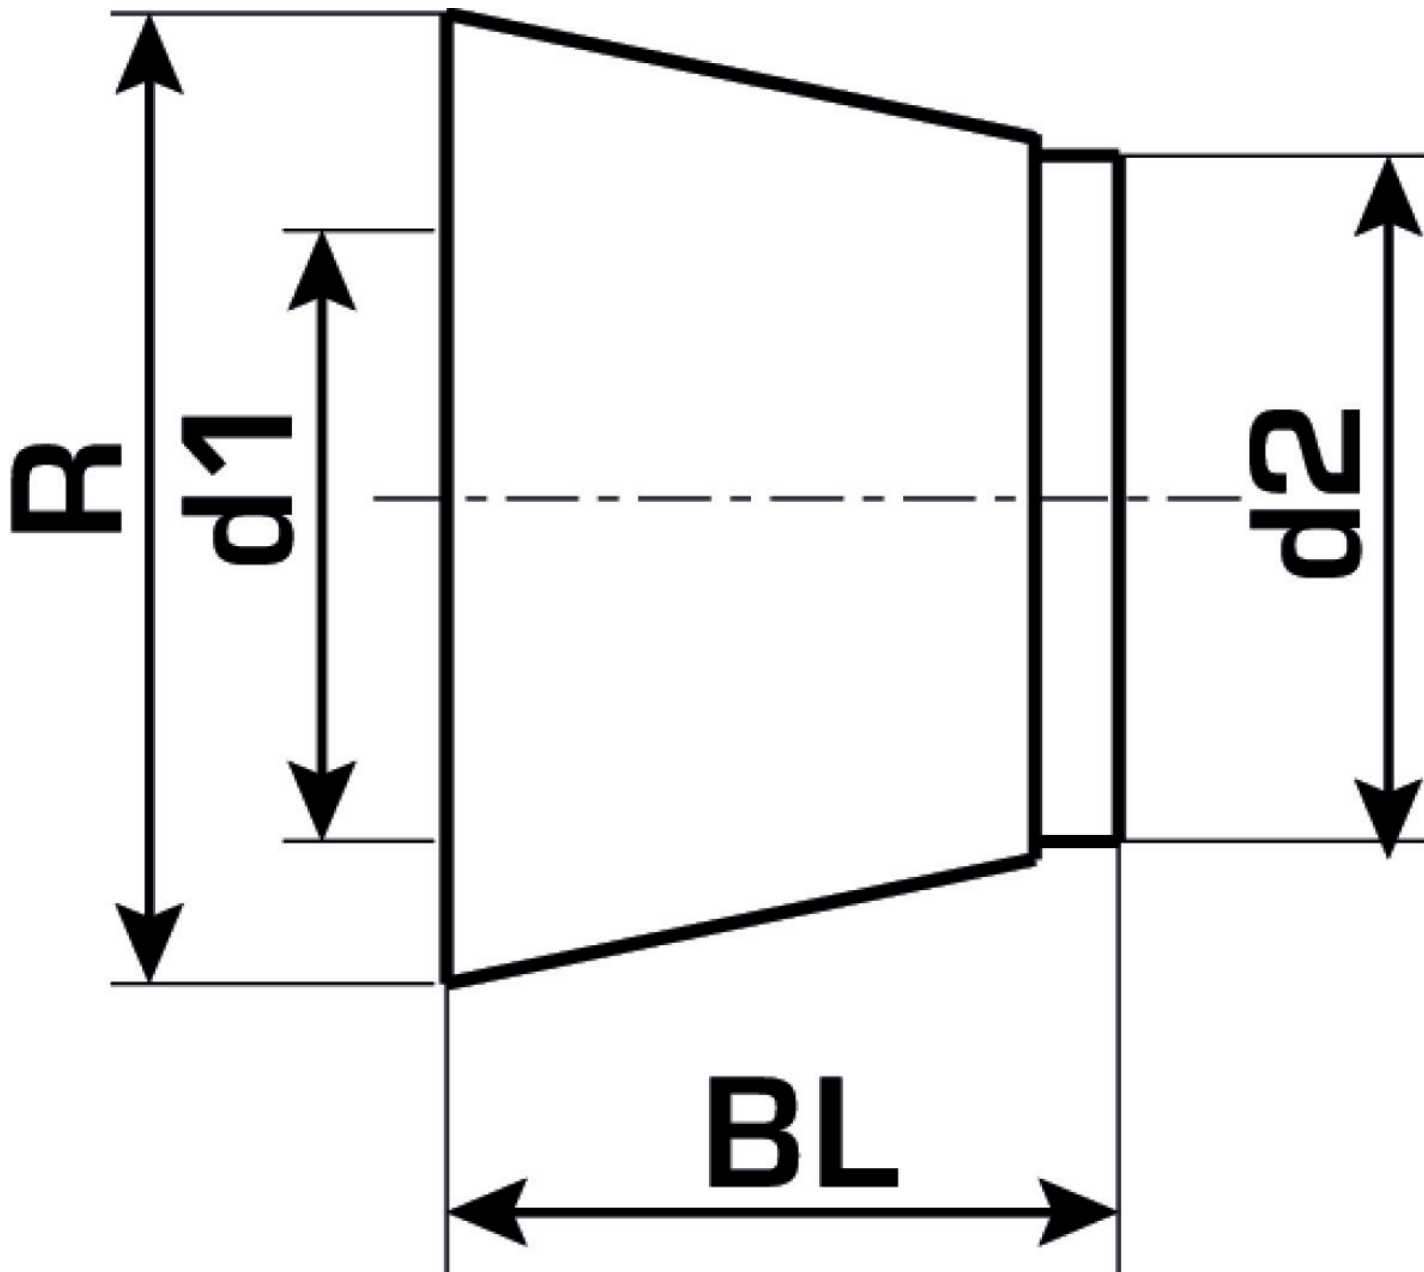

KELEN

K85K KELIT Schallschutzkappe K 25x1/2"

2678450

Felhasználási terület

Cikkszám	Rajz	d1	d2	L1
2678450	K 25x1/2"	45	60	60