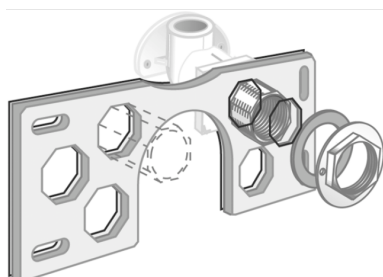

KELEN

K86HA KELIT szerelvény-rögzít?lemez 80/100/150mm

2678600

Felhasználási terület

8 él? lyukakkal 80, 100 és 150 mm távolságra, a KELEN, KETRIX üreges falakhoz való csatlakozókönnyökök rögzítéséhez és kölcsönös elfordulás elleni védelméhez, horganyzott K84 acéllemez, elastomerréteg a zajtovábbítás megelőzéséhez, kifejezetten alkalmas szárazépítészeti szerelésre

Specifikáció

Termékinformációk

VPE1	1,00 SA1
Tömeg	0,127 KGM
Szöveg	KELIT szerelvény-rögzítőlemez
BELS?	73269098
Árúfcsoport	KELEN
Árúfcsoport	KELEN felszerelés
Kód	K86HA

Cikkszám

Rajz

2678600

80/100/150mm

KE KELIT GmbH