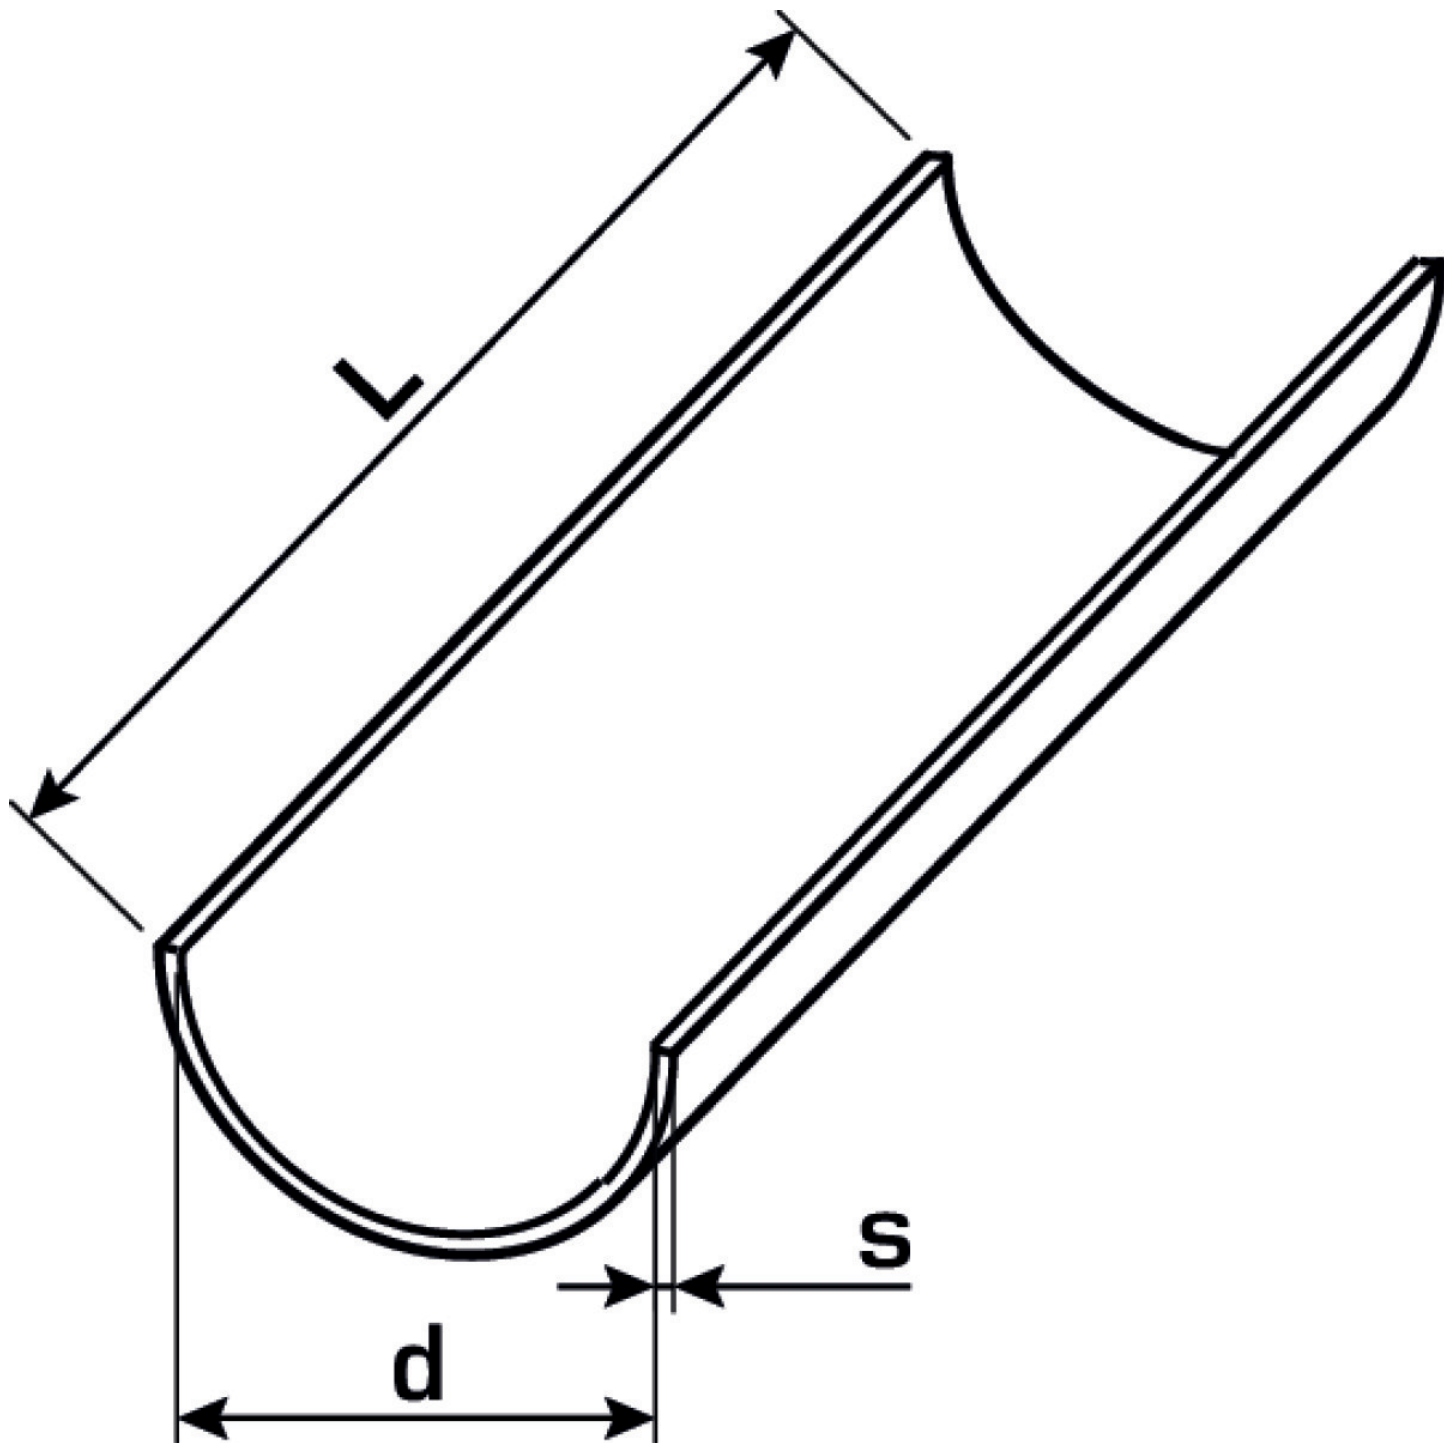

KELEN

K88 KELIT Tragschale 16

2670260

Felhasználási terület

Specifikáció

Termékinformációk

Szín Zink

Műszaki tulajdonságok

Átmérőnek megfelel? 16 – 16 mm

Termékinformációk

VPE1 40 BND

L 2 m

Tömeg 0,205 KGM

Szöveg KELIT Tragschale

BELSF 72123000

Árúfcsoport KELEN

Árúfcsoport KELEN felszerelés

Kód K88

Cikkszám	Rajz	L1 m
2670260	16	2