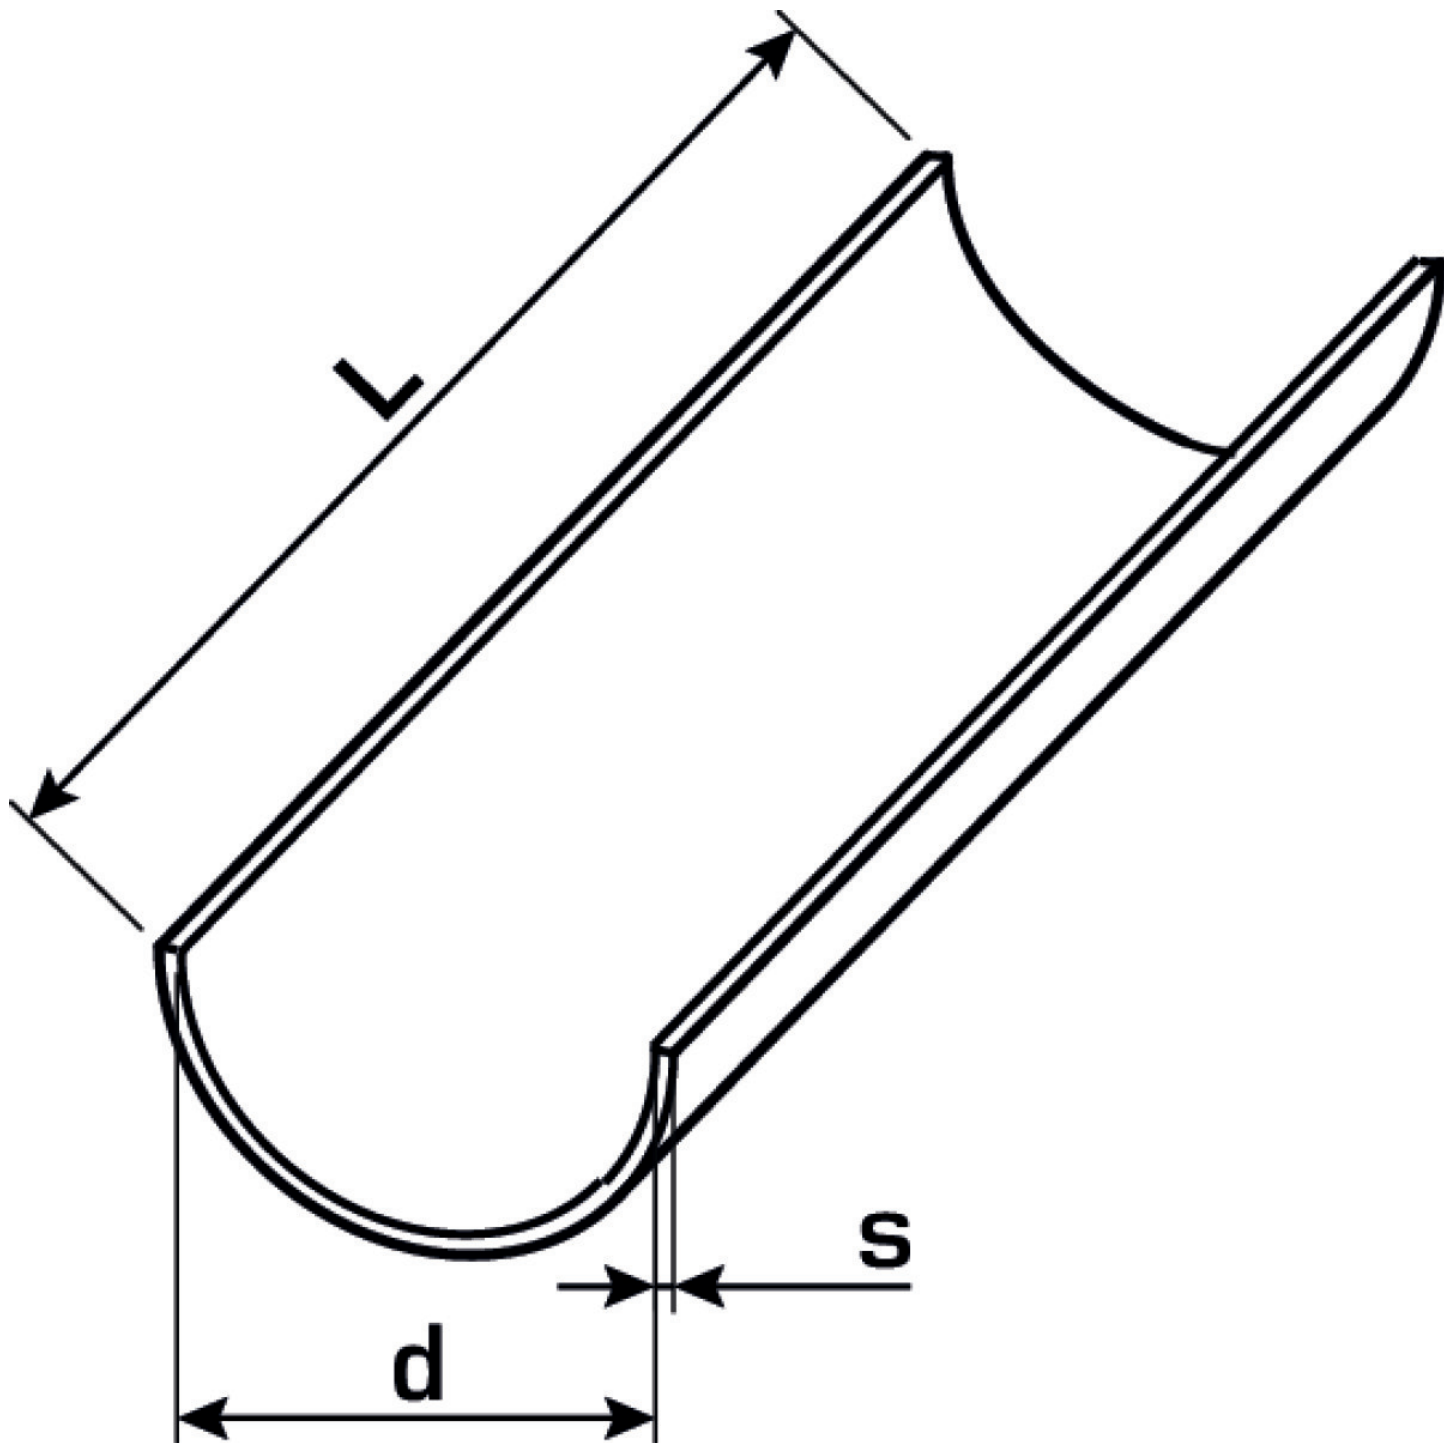

KELEN

K88 KELIT Tragschale 20

2670300

Felhasználási terület

Specifikáció

Termékinformációk

Szín Zink

Műszaki tulajdonságok

Átmérőnek megfelel? 20 – 20 mm

Termékinformációk

VPE1 40 BND

L 2 m

Tömeg 0,237 KGM

Szöveg KELIT Tragschale

BELS? 72123000

Árúfcsoport KELEN

Árúfcsoport KELEN felszerelés

Kód K88

Cikkszám	Rajz	L1 m
2670300	20	2