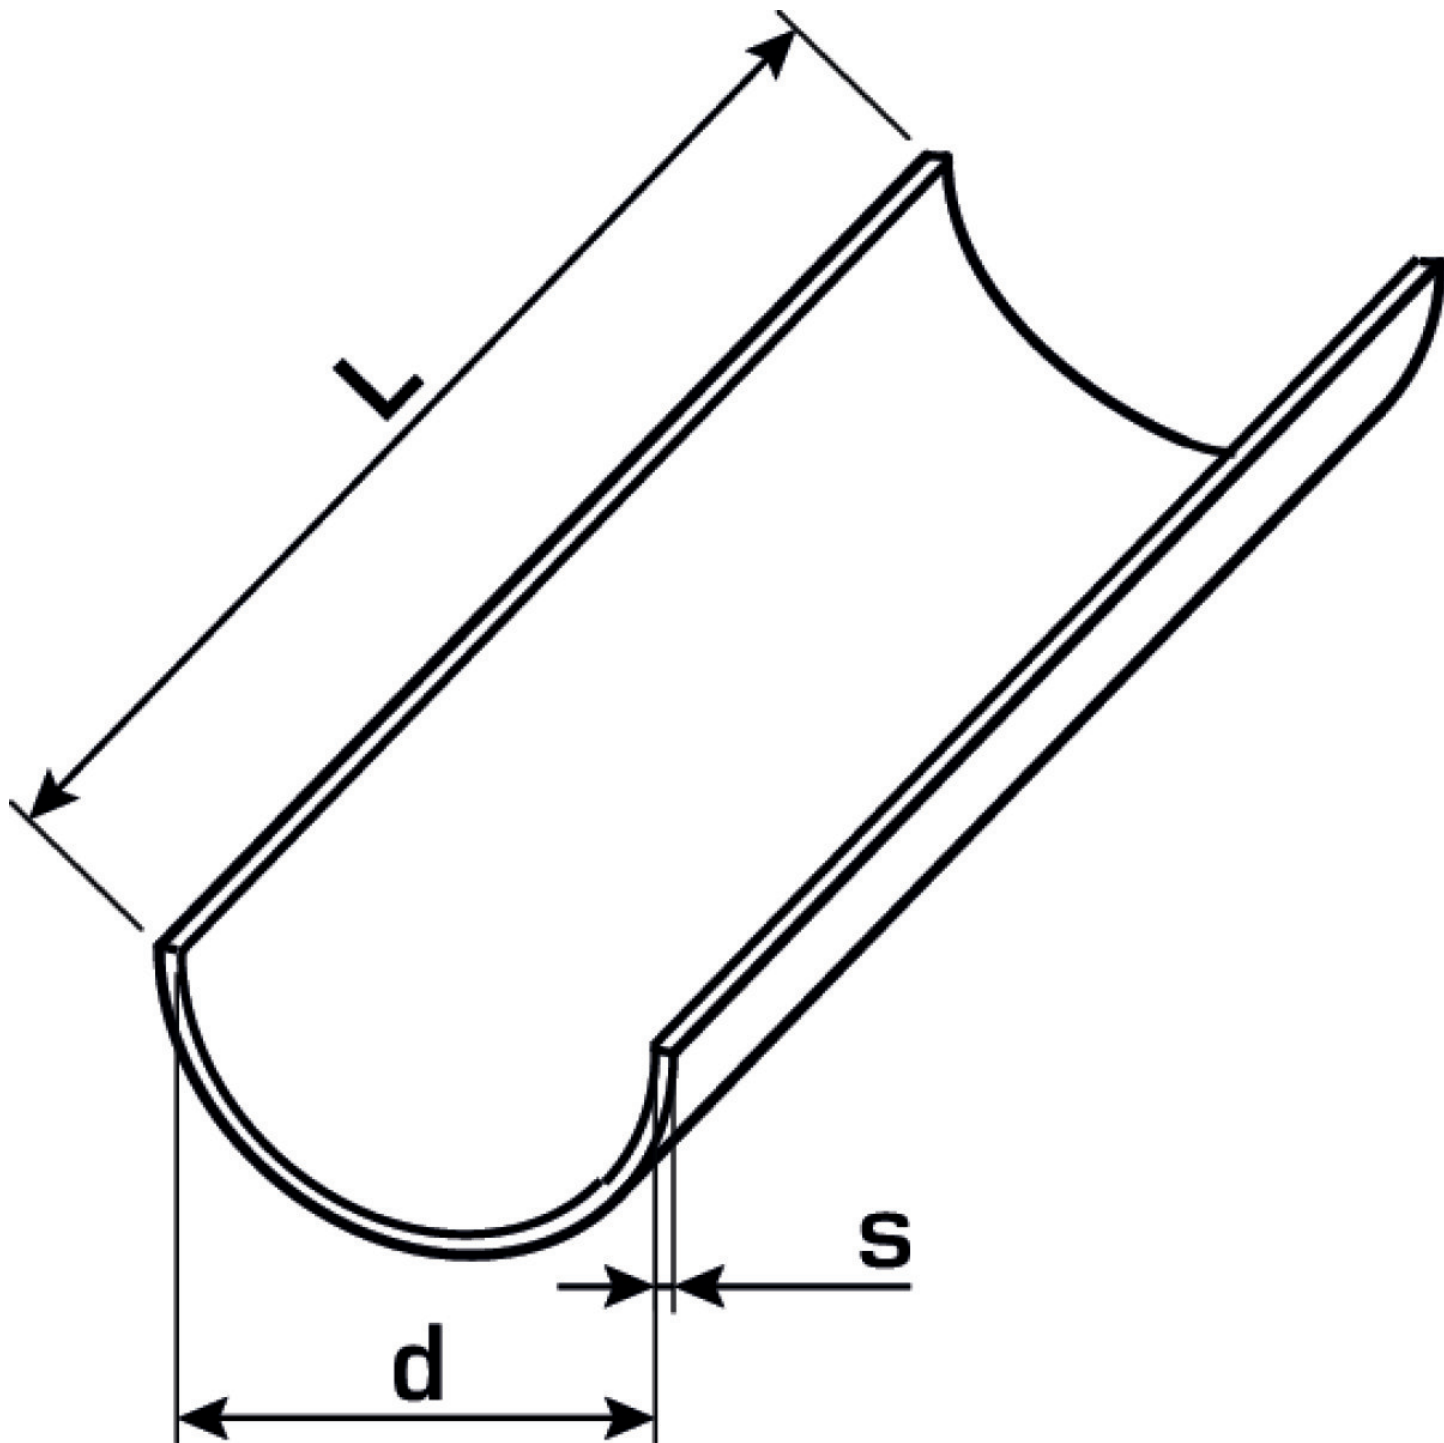

KELEN

K88 KELIT Tragschale 25

2670600

Felhasználási terület

Specifikáció

Termékinformációk

Szín Zink

Műszaki tulajdonságok

Átmérőnek megfelel? 25 – 25 mm

Termékinformációk

VPE1 40 BND

L 2 m

Tömeg 0,248 KGM

Szöveg KELIT Tragschale

BELLS? 72123000

Árúfcsoport KELEN

Árúfcsoport KELEN felszerelés

Kód K88

Cikkszám	Rajz	L1 m
2670600	25	2