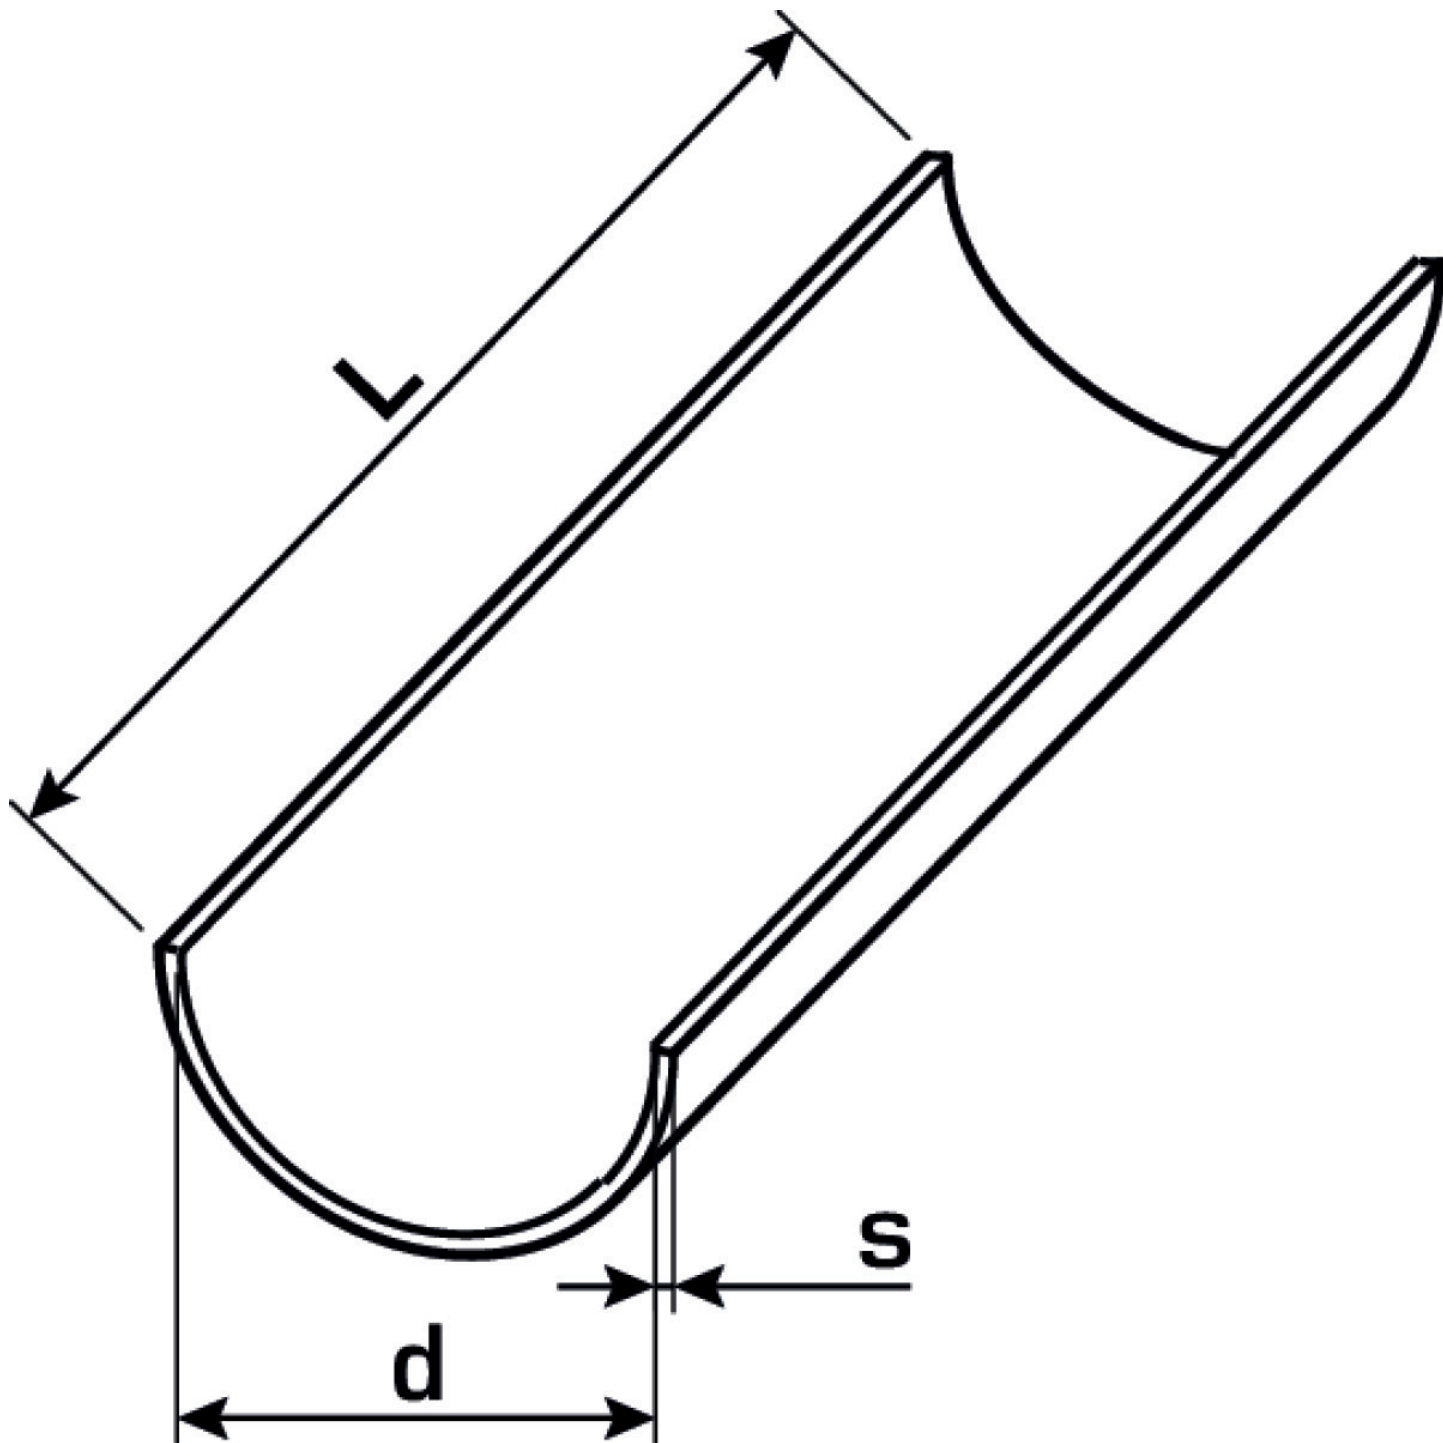

KELEN

K88 KELIT Tragschale 32

2670900

Felhasználási terület

Specifikáció

Termékinformációk

Szín Zink

Műszaki tulajdonságok

Átmérőnek megfelel? 32 – 32 mm

Termékinformációk

VPE1 40 BND

L 2 m

Tömeg 0,308 KGM

Szöveg KELIT Tragschale

BELS? 72123000

Árúfcsoport KELEN

Árúfcsoport KELEN felszerelés

Kód K88

Cikkszám	Rajz	L1 m
2670900	32	2