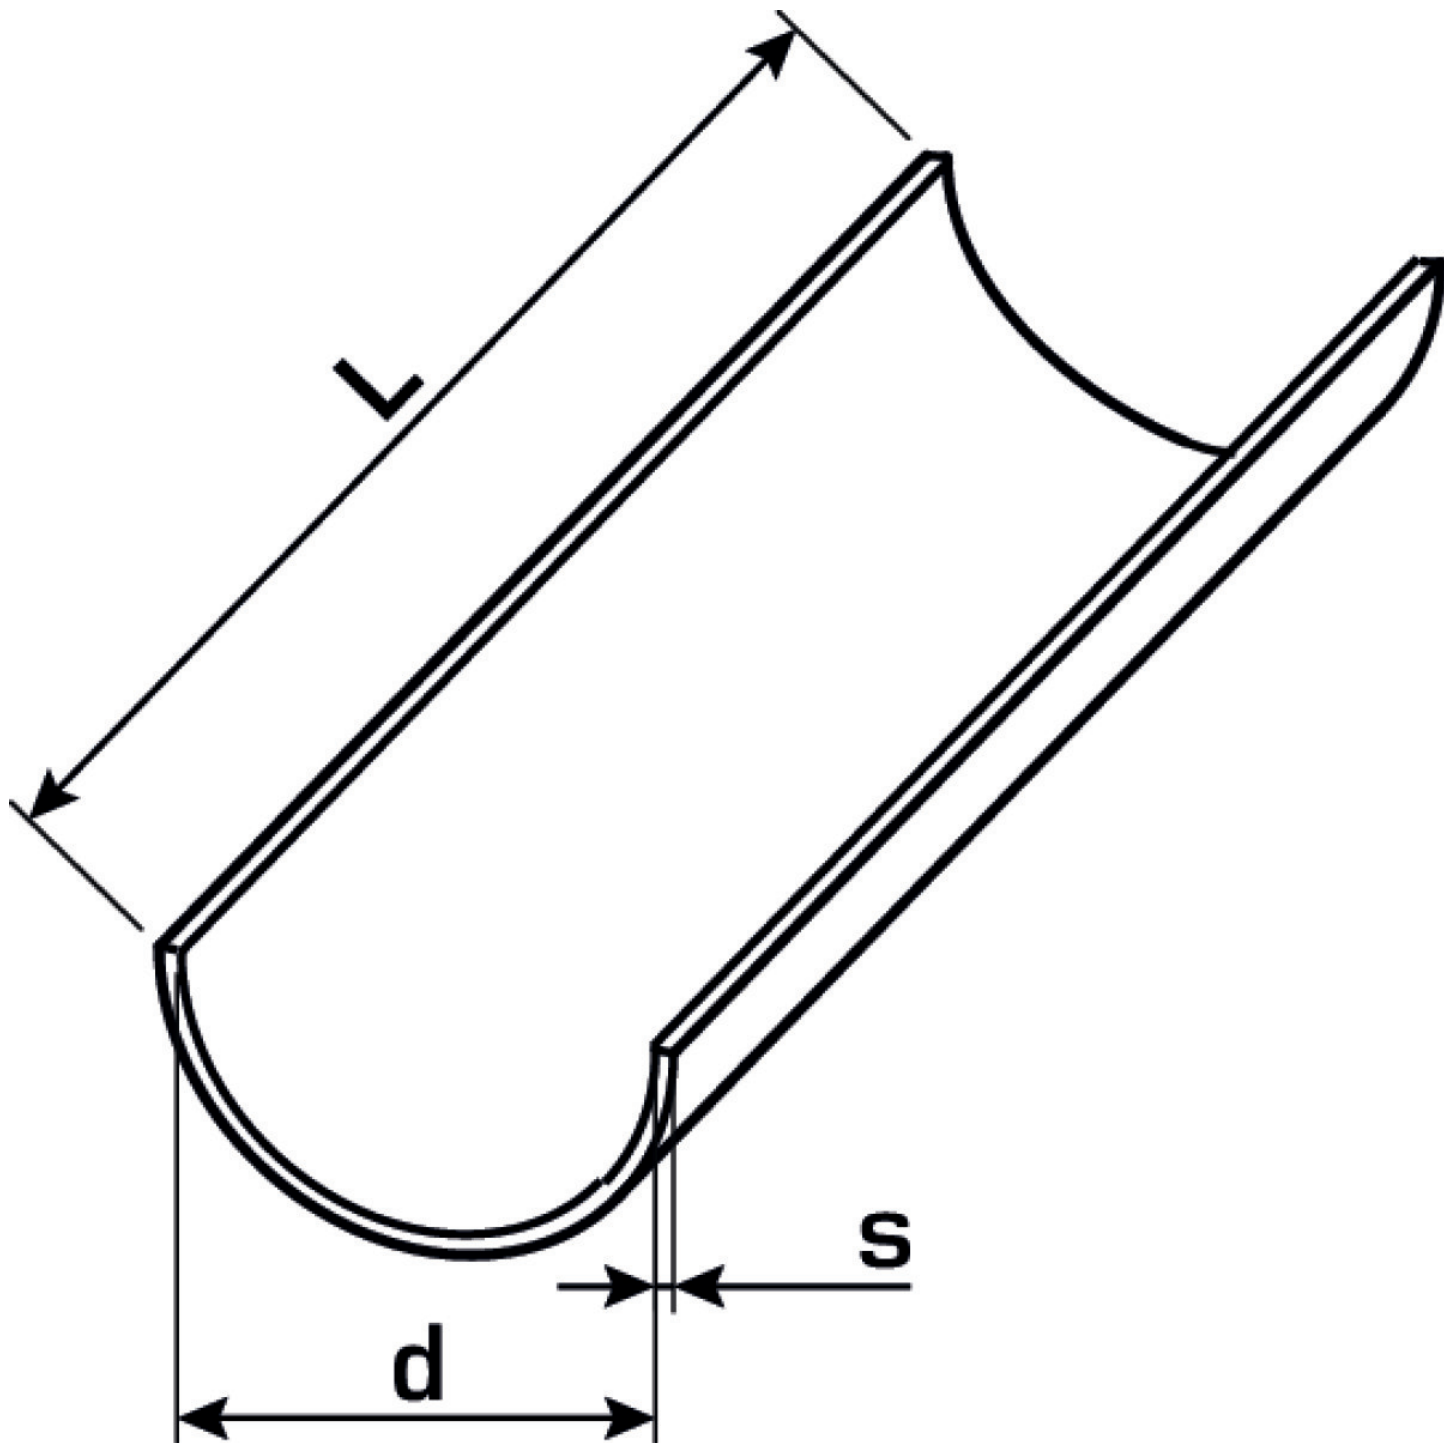

Átmérőnek megfelel? 63 – 63 mm

Termékinformációk

VPE1 20 BND

L 2 m

Tömeg 0,587 KGM

Szöveg KELIT Tragschale

BELS? 72123000

Árúfcsoport KELEN

Árúfcsoport KELEN felszerelés

Kód K88

Cikkszám	Rajz	L1 m
2671300	63	2