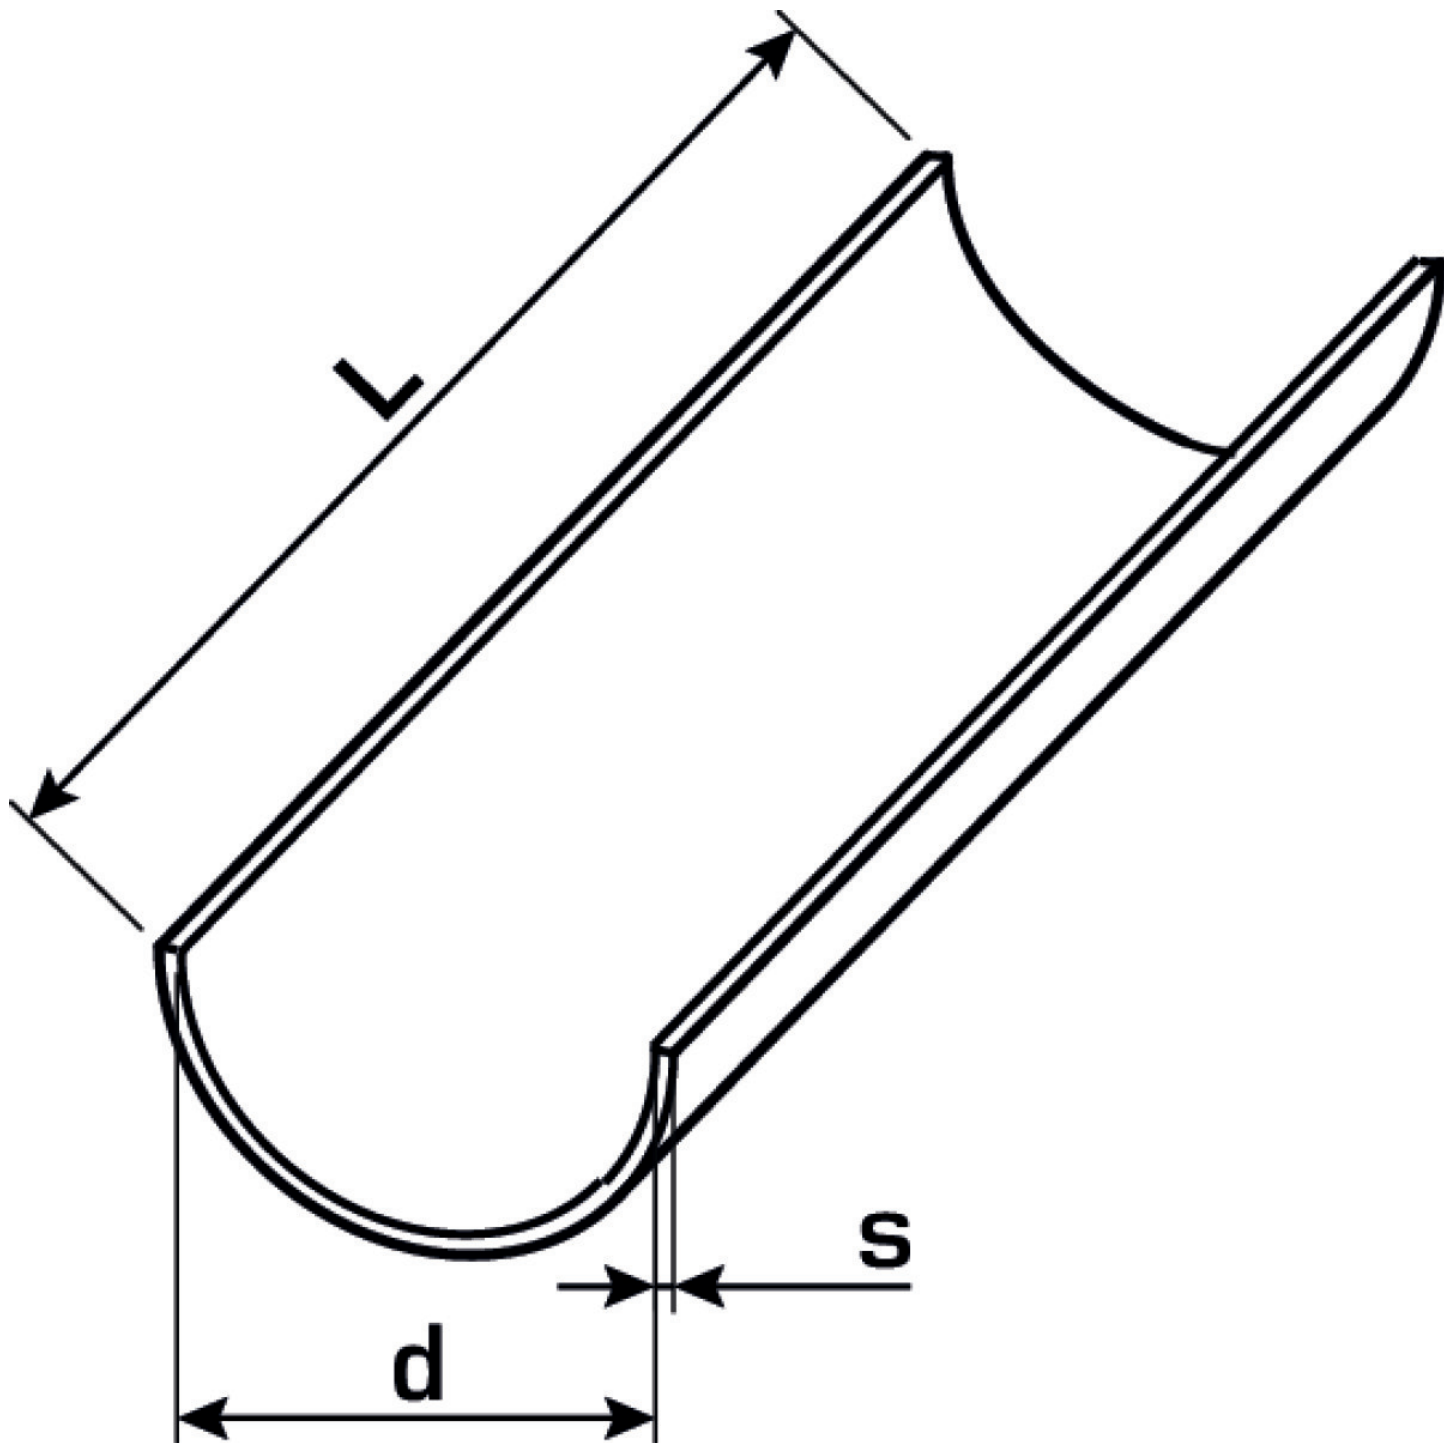

KELEN

K88 KELIT Tragschale 75

2671500

Felhasználási terület

Specifikáció

Termékinformációk

Szín Zink

Műszaki tulajdonságok

Átmérőnek megfelel? 75 – 75 mm

Termékinformációk

VPE1 20 BND

L 2 m

Tömeg 0,7 KGM

Szöveg KELIT Tragschale

BELS? 72123000

Árúfcsoport KELEN

Árúfcsoport KELEN felszerelés

Kód K88

Cikkszám	Rajz	L1 m
2671500	75	2