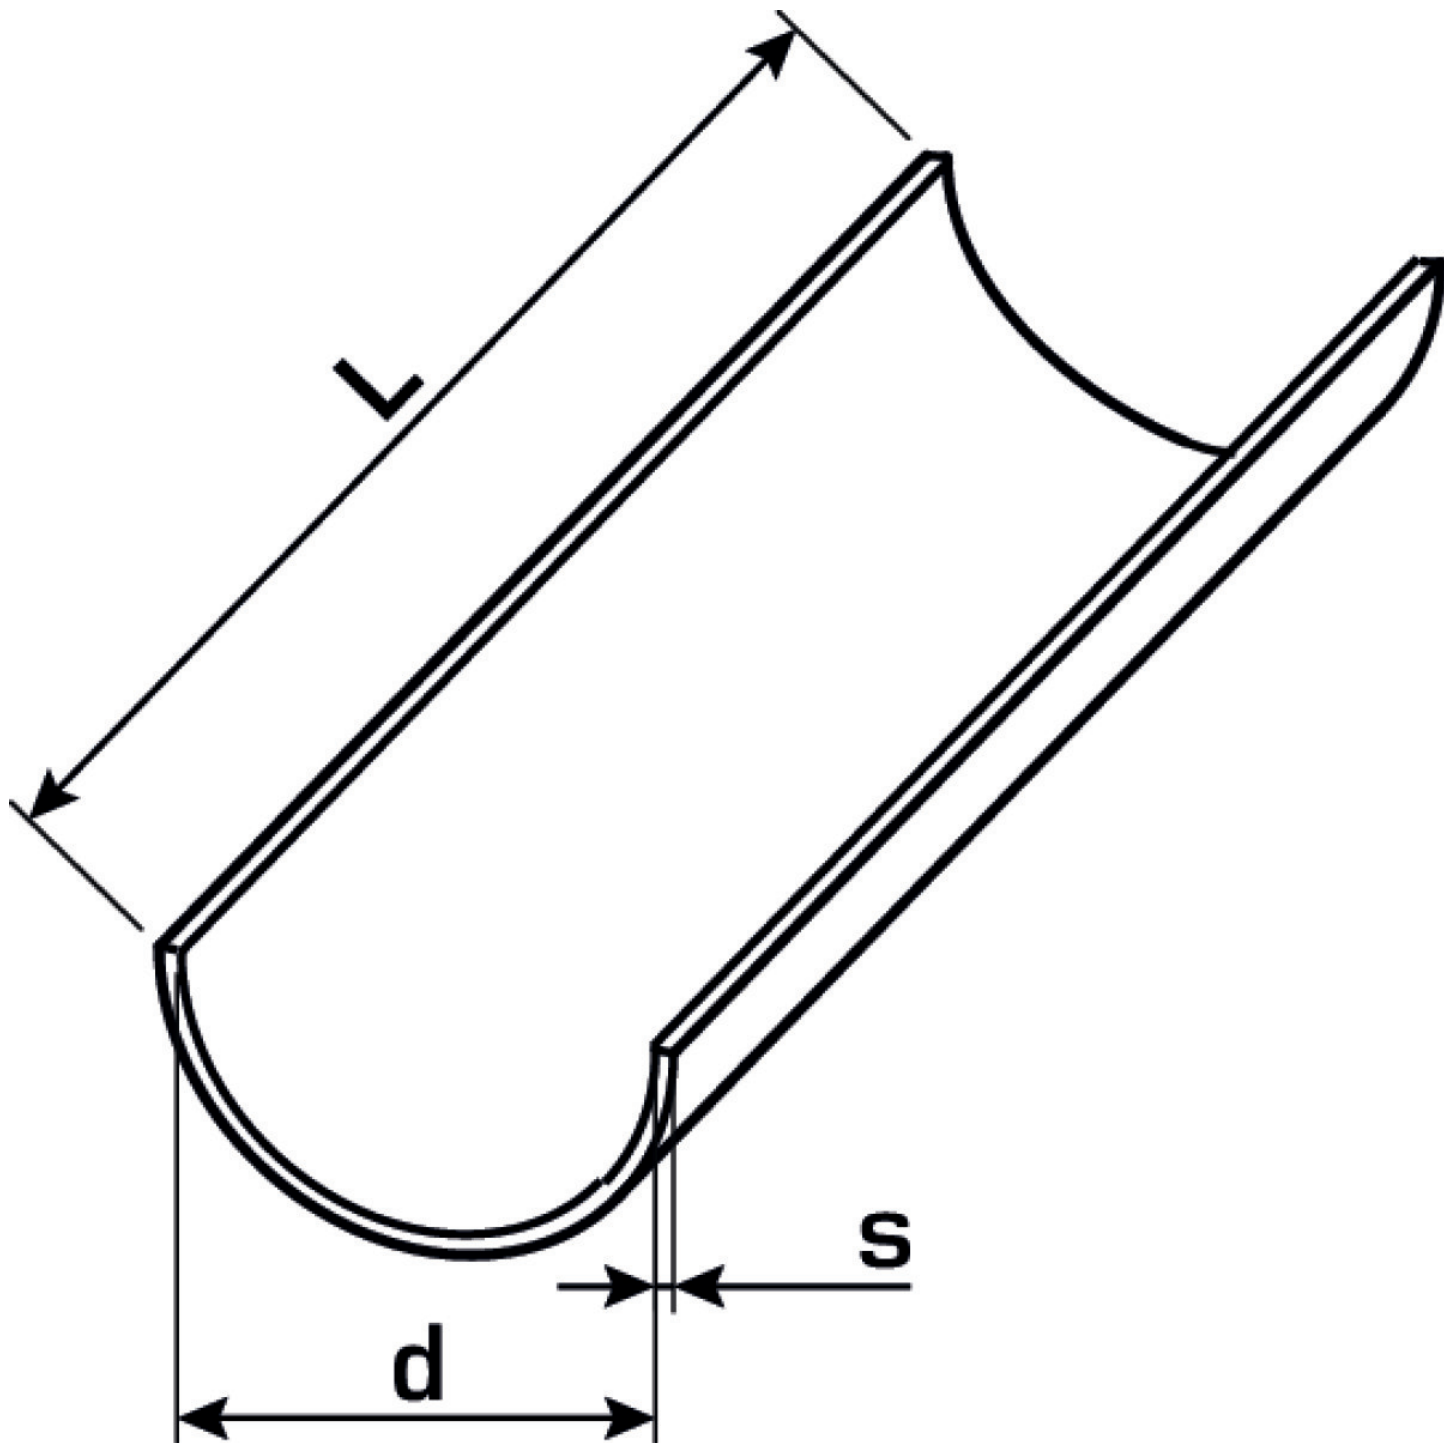

KELEN

K88 KELIT Tragschale 90

2672000

Felhasználási terület

Specifikáció

Termékinformációk

Szín Zink

Műszaki tulajdonságok

Átmérőnek megfelel? 90 – 90 mm

Termékinformációk

VPE1 20 BND

L 2 m

Tömeg 0,877 KGM

Szöveg KELIT Tragschale

BELIS? 72123000

Árúfcsoport KELEN

Árúfcsoport KELEN felszerelés

Kód K88

Cikkszám	Rajz	L1 m
2672000	90	2