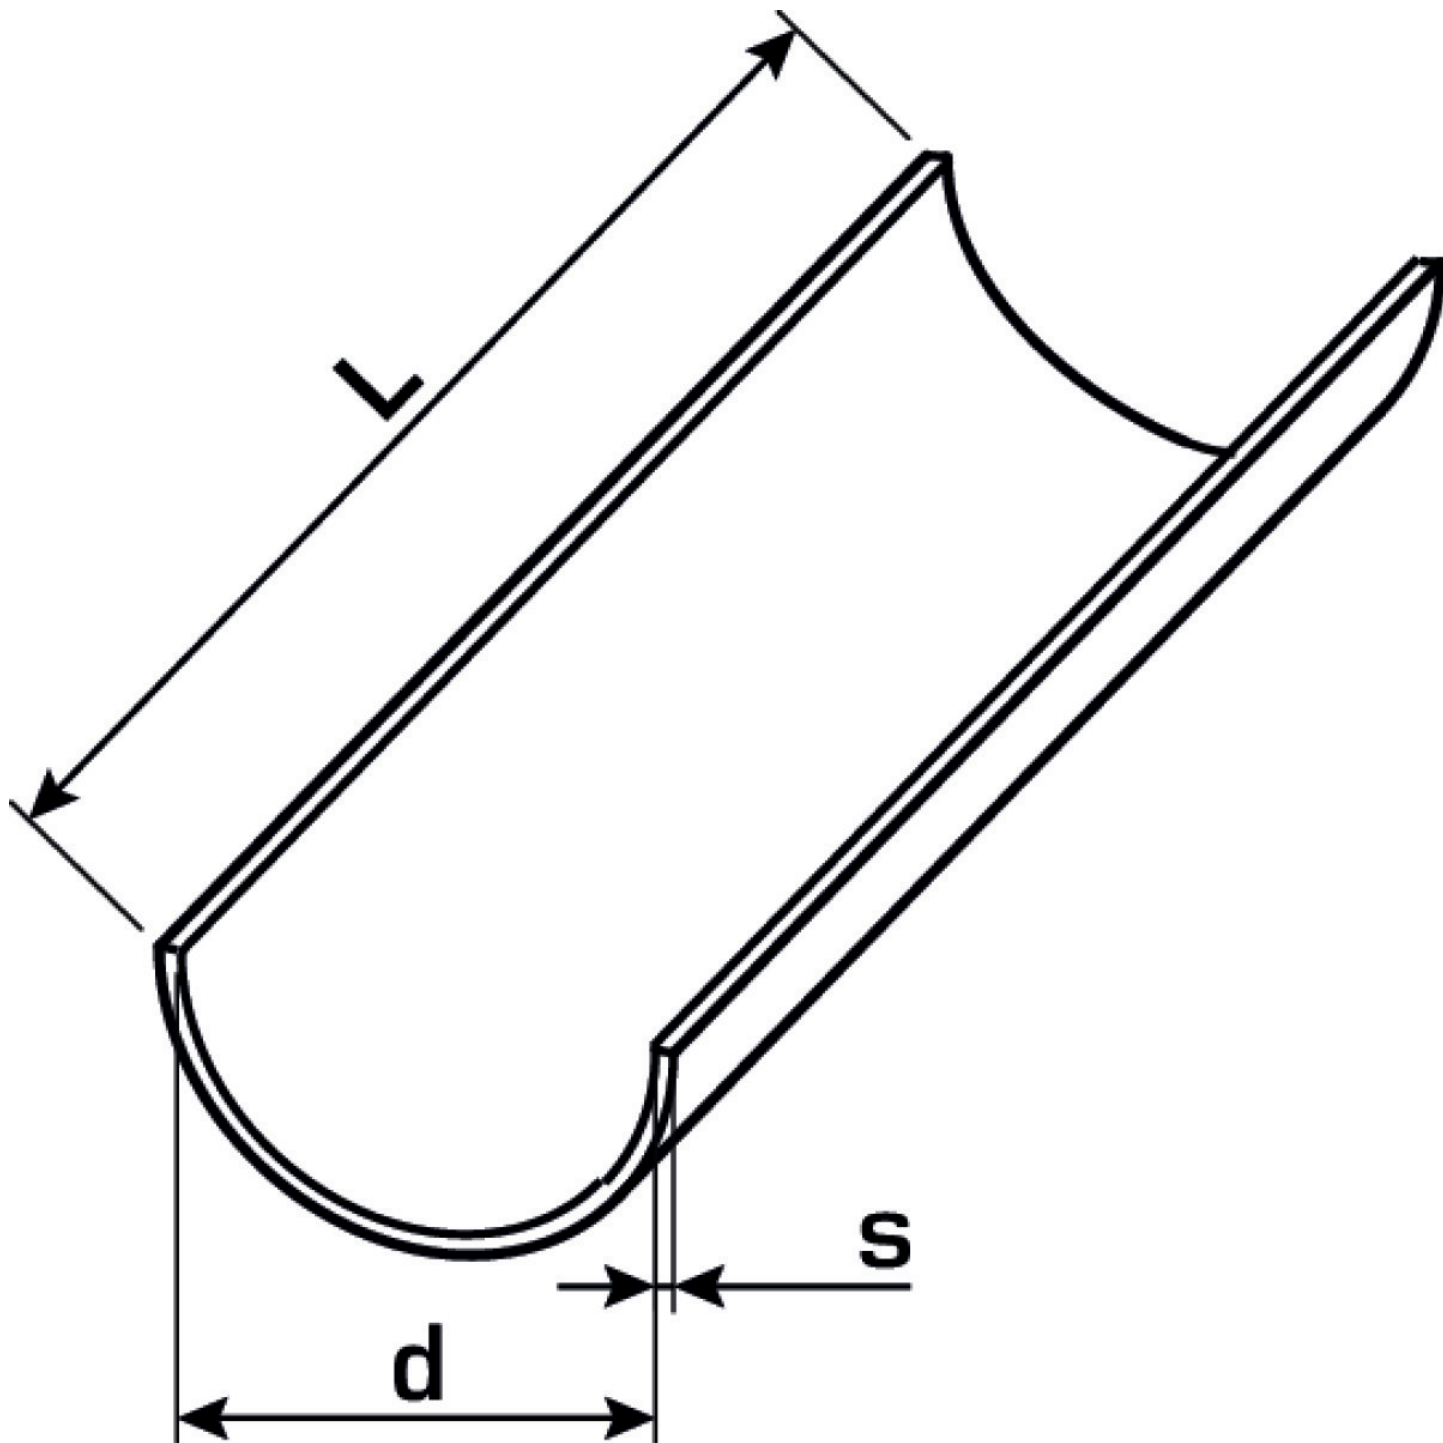

KELEN

K88 KELIT Tragschale 110

2672100

Felhasználási terület

Specifikáció

Termékinformációk

Szín Zink

Műszaki tulajdonságok

Átmérőnek megfelel? 110 – 110 mm

Termékinformációk

VPE1 20 BND

L 2 m

Tömeg 1,076 KGM

Szöveg KELIT Tragschale

BELIS? 72123000

Árúfcsoport KELEN

Árúfcsoport KELEN felszerelés

Kód K88

Cikkszám	Rajz	L1 m
2672100	110	2