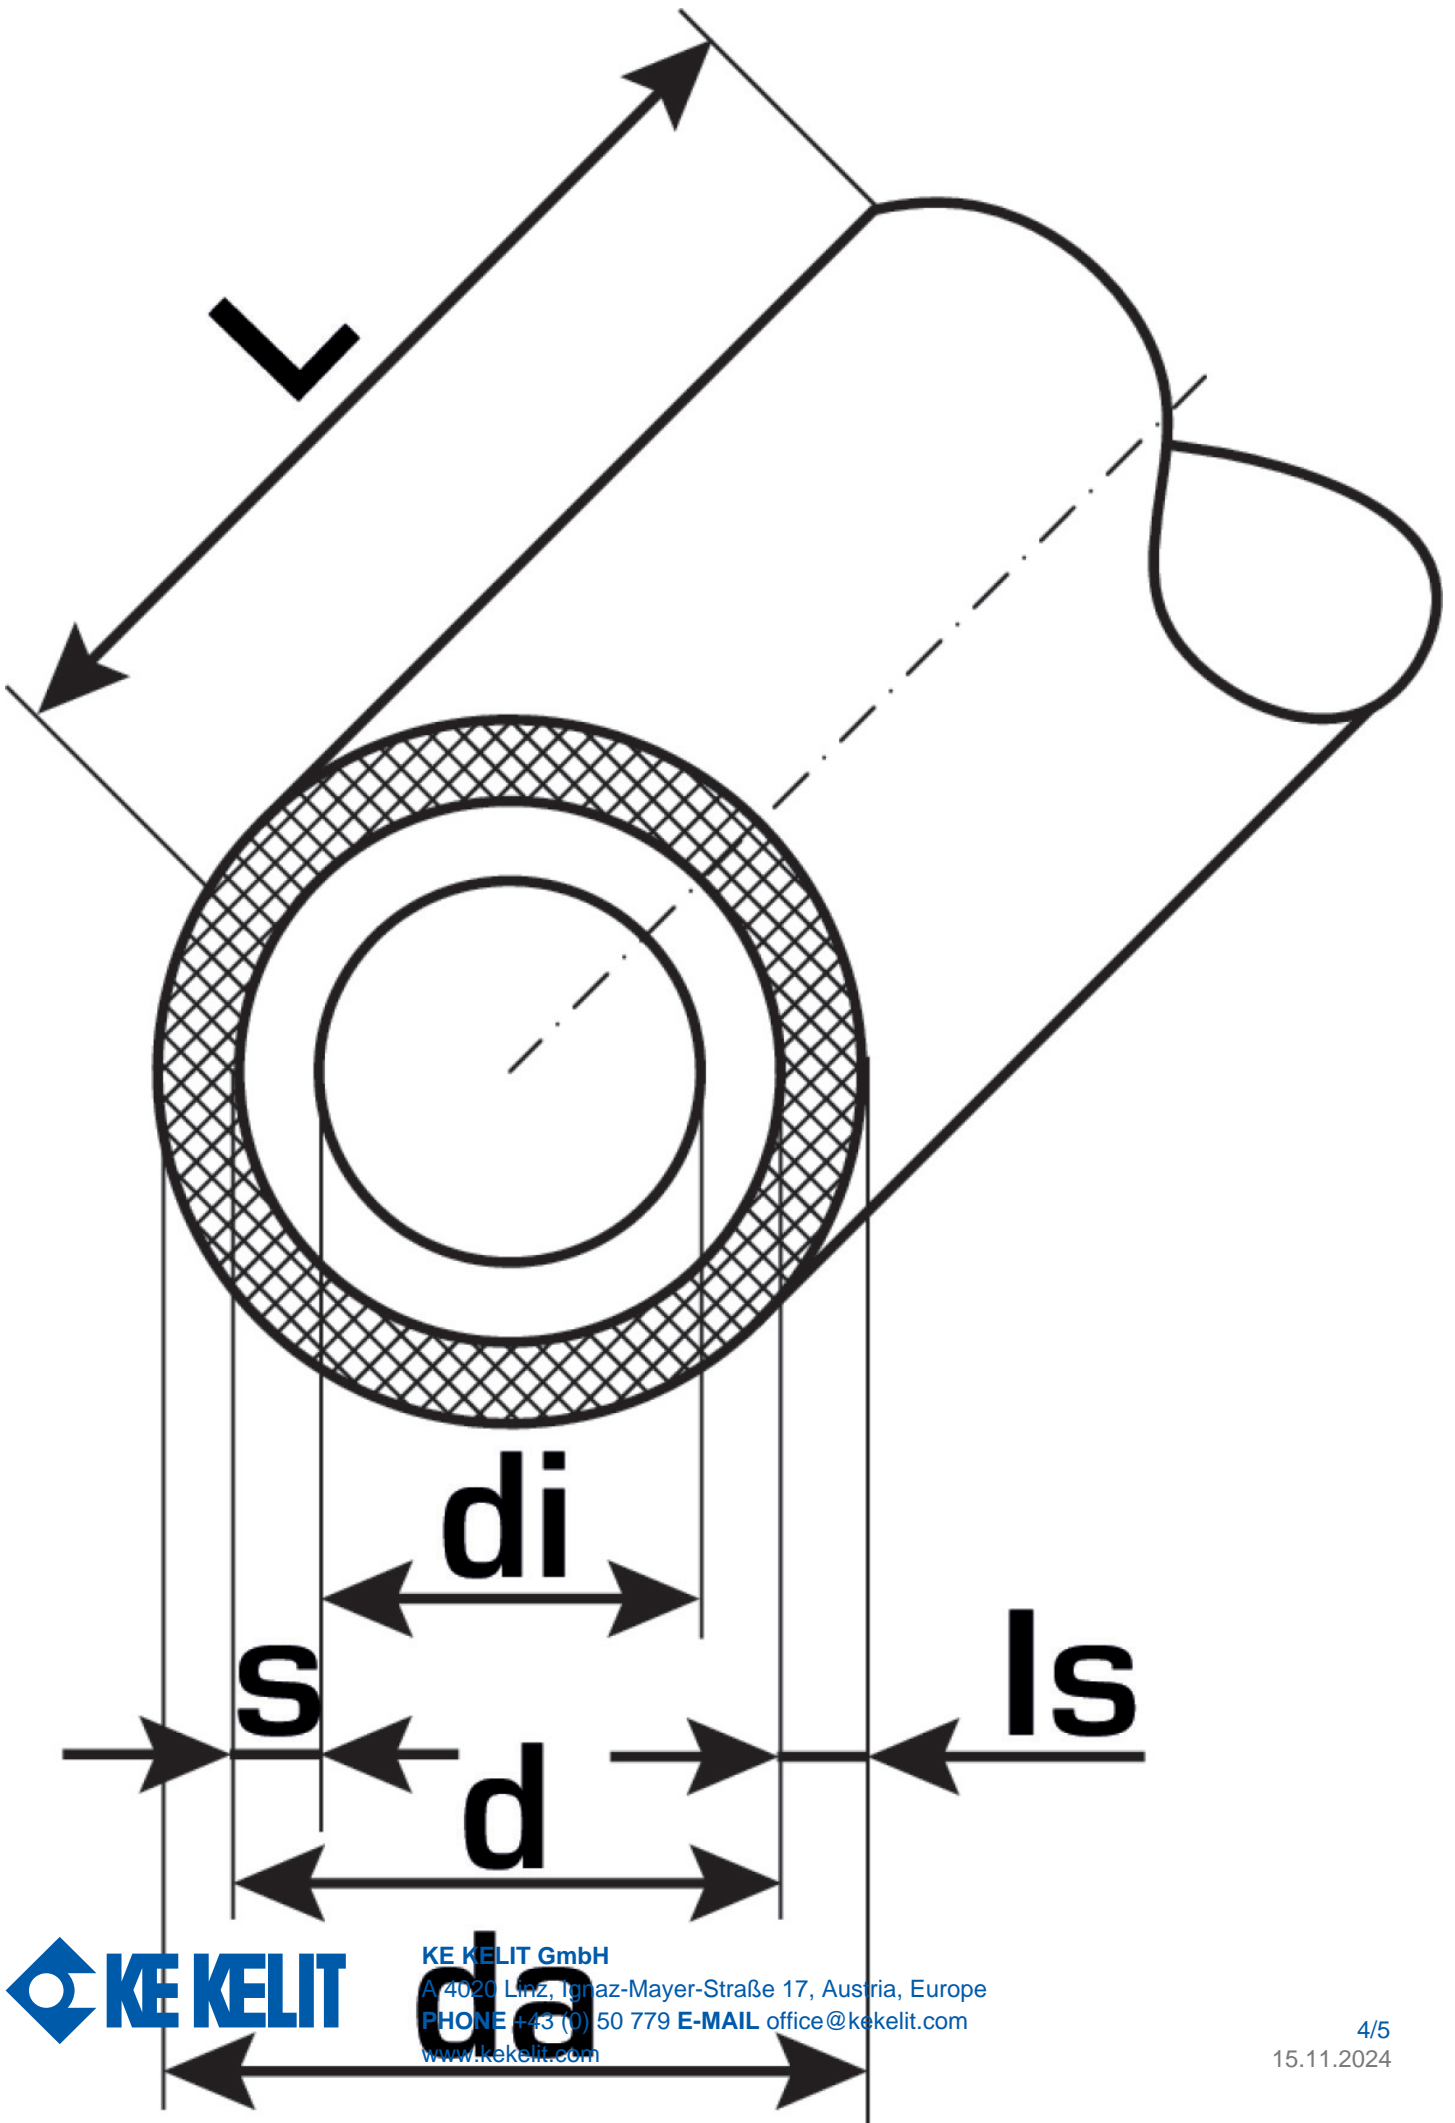

# KELOX

KM130 KELOX Plus-Rohr - 9mm 25x2,5

7521251

Felhasználási terület

Engedélyek:

## Műszaki tulajdonságok

Max. üzemi nyomás 20°C-nál 10 bar

Hőszigetelés vastagsága 9 mm

Cs? tömege 0,31 kg/m

Cs? belső térfogata 0,314 l/m

Cs? Lambda 0,45 W/(m.K)

Cs?fal érdessége 0,007 mm

Tágulási együttható 0,025 mm/(m.K)

## Termékinformációk

VPE1	25 ROL
VPE2	375 PAL
L	25 m
Tömeg	0,31 KGM
Szöveg	KELOX Plus-Rohr - 9mm
BELS?	39173900
Áruf?csoport	KELOX
Áruf?csoport	KELOX tartozékok
Kód	KM130

Cikkszám	Rajz	d1 mm	d Mantelcs? mm	Cs? bels? térfogata l/m	s mm
7521251	25x2,5	25	43	0,314	2,5