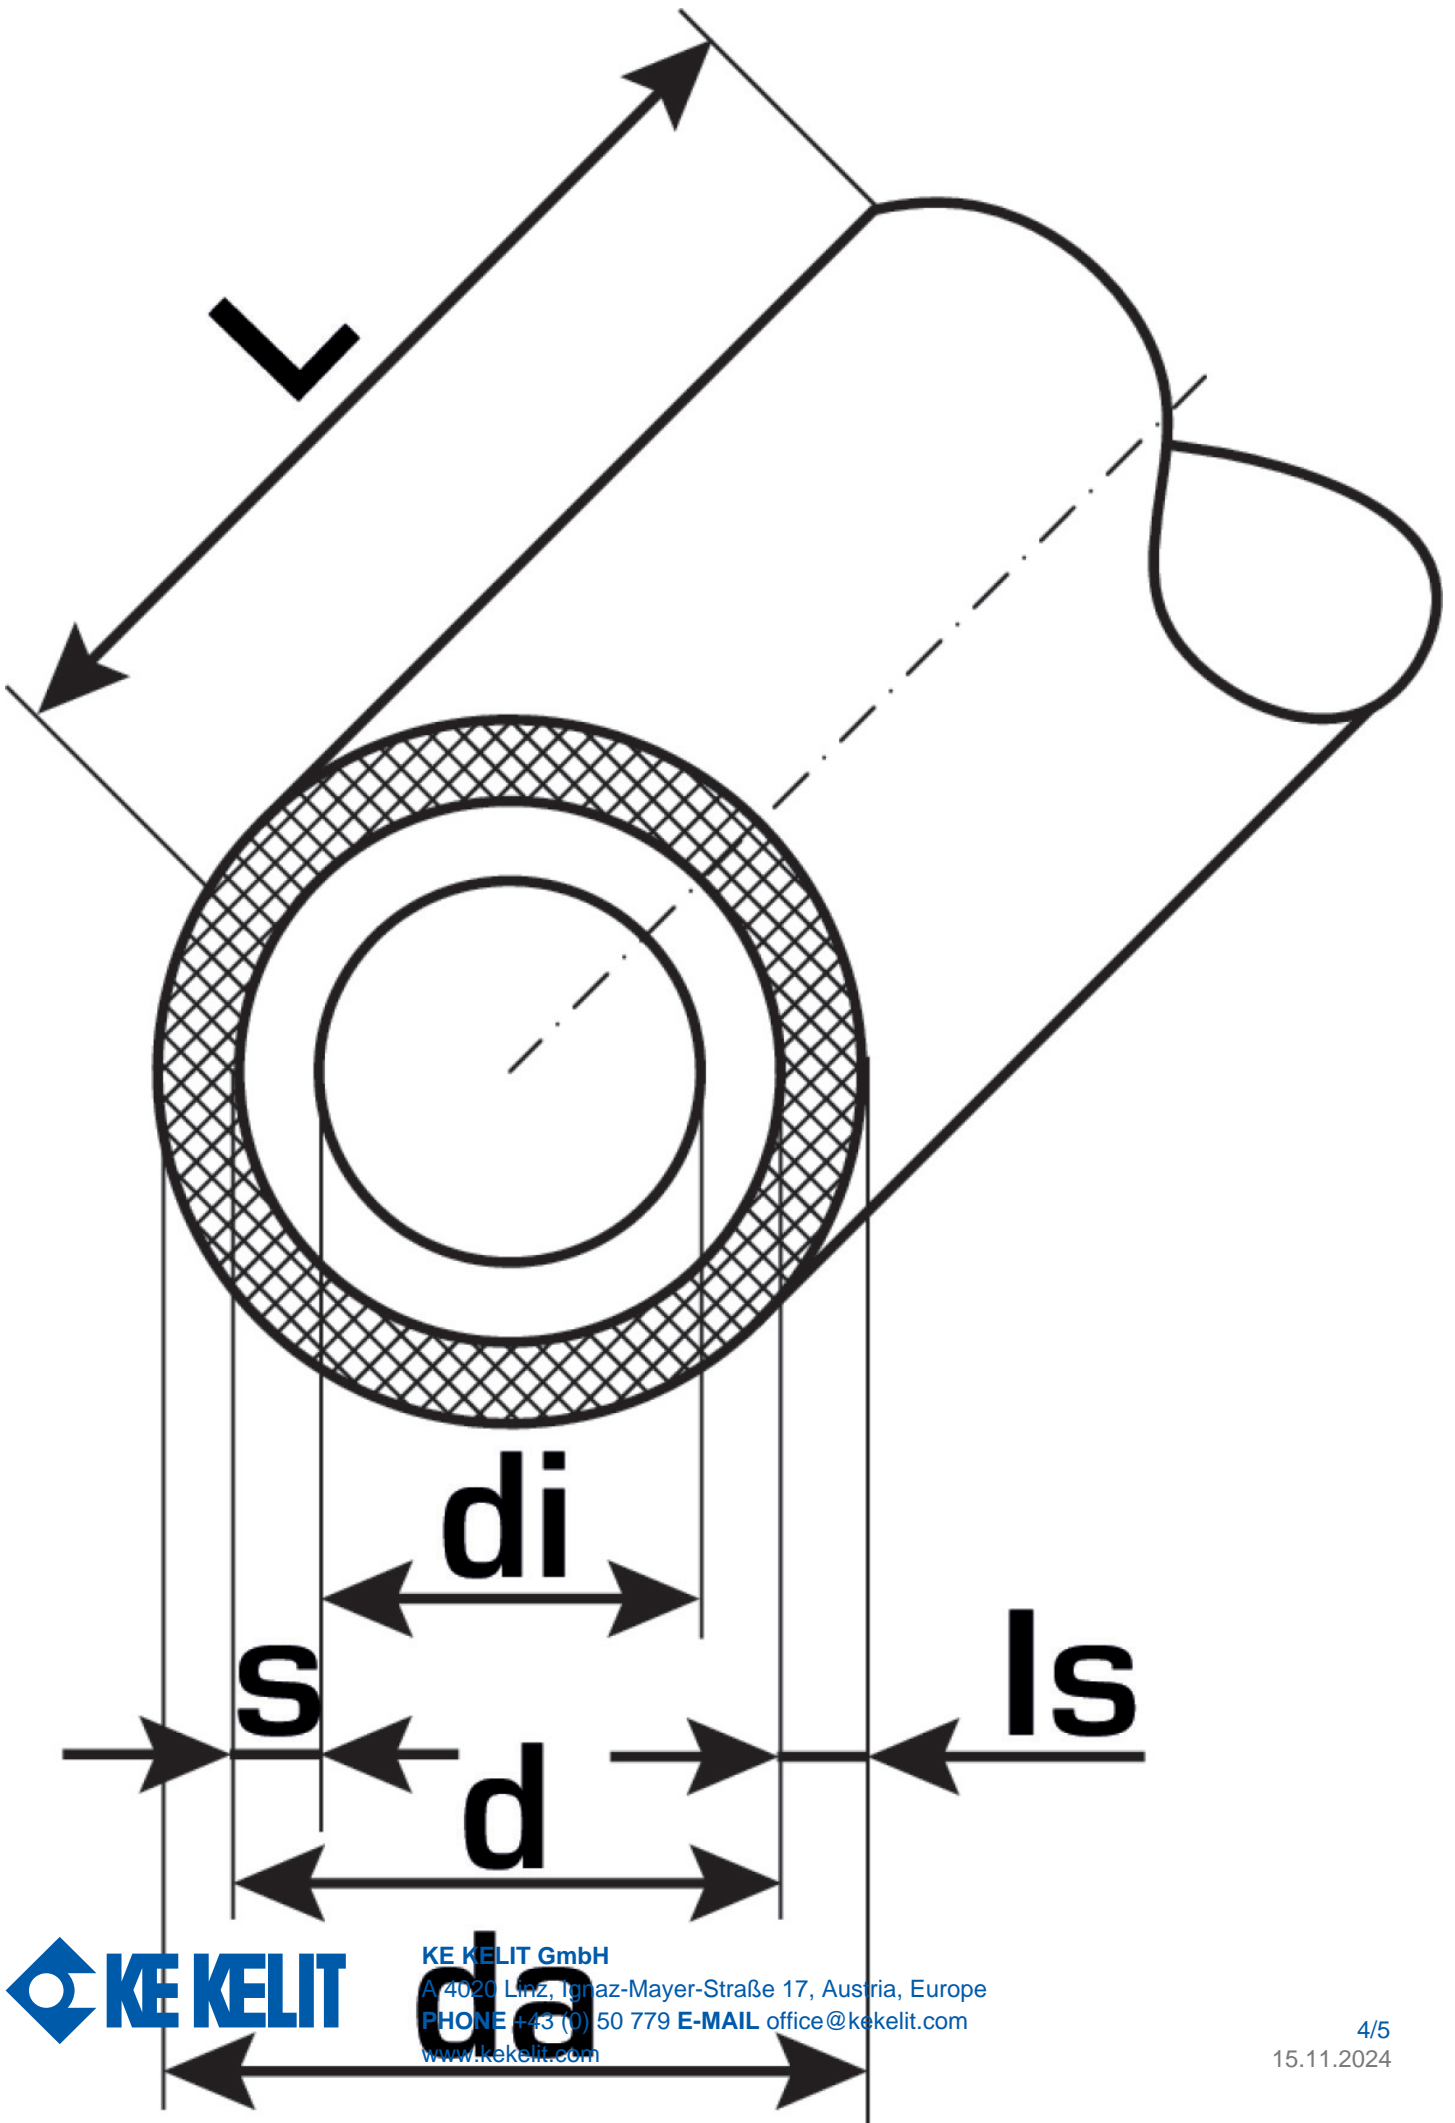

KELOX

KM133 KELOX Plus-Rohr - 13mm 20x2,25

75212013

Felhasználási terület

Engedélyek:

Specifikáció

Termékinformációk

Farbe weiß

Szigetelés színe orange

Flexibilis 1

Szigetelés 1

Műszaki tulajdonságok

Max. üzemi nyomás 20°C-nál 10 bar

Hőszigetelés vastagsága 13 mm

Cs? tömege 0,27 kg/m

Cs? belső térfogata 0,189 l/m

Cs? Lambda 0,45 W/(m.K)

Cs?fal érdessége 0,007 mm

Tágulási együttható 0,025 mm/(m.K)

Termékinformációk

VPE1	50 ROL
VPE2	500 PAL
L	50 m
Tömeg	0,27 KGM
Szöveg	KELOX Plus-Rohr - 13mm
BELS?	39173900
Áruf?csoport	KELOX
Áruf?csoport	KELOX tartozékok
Kód	KM133