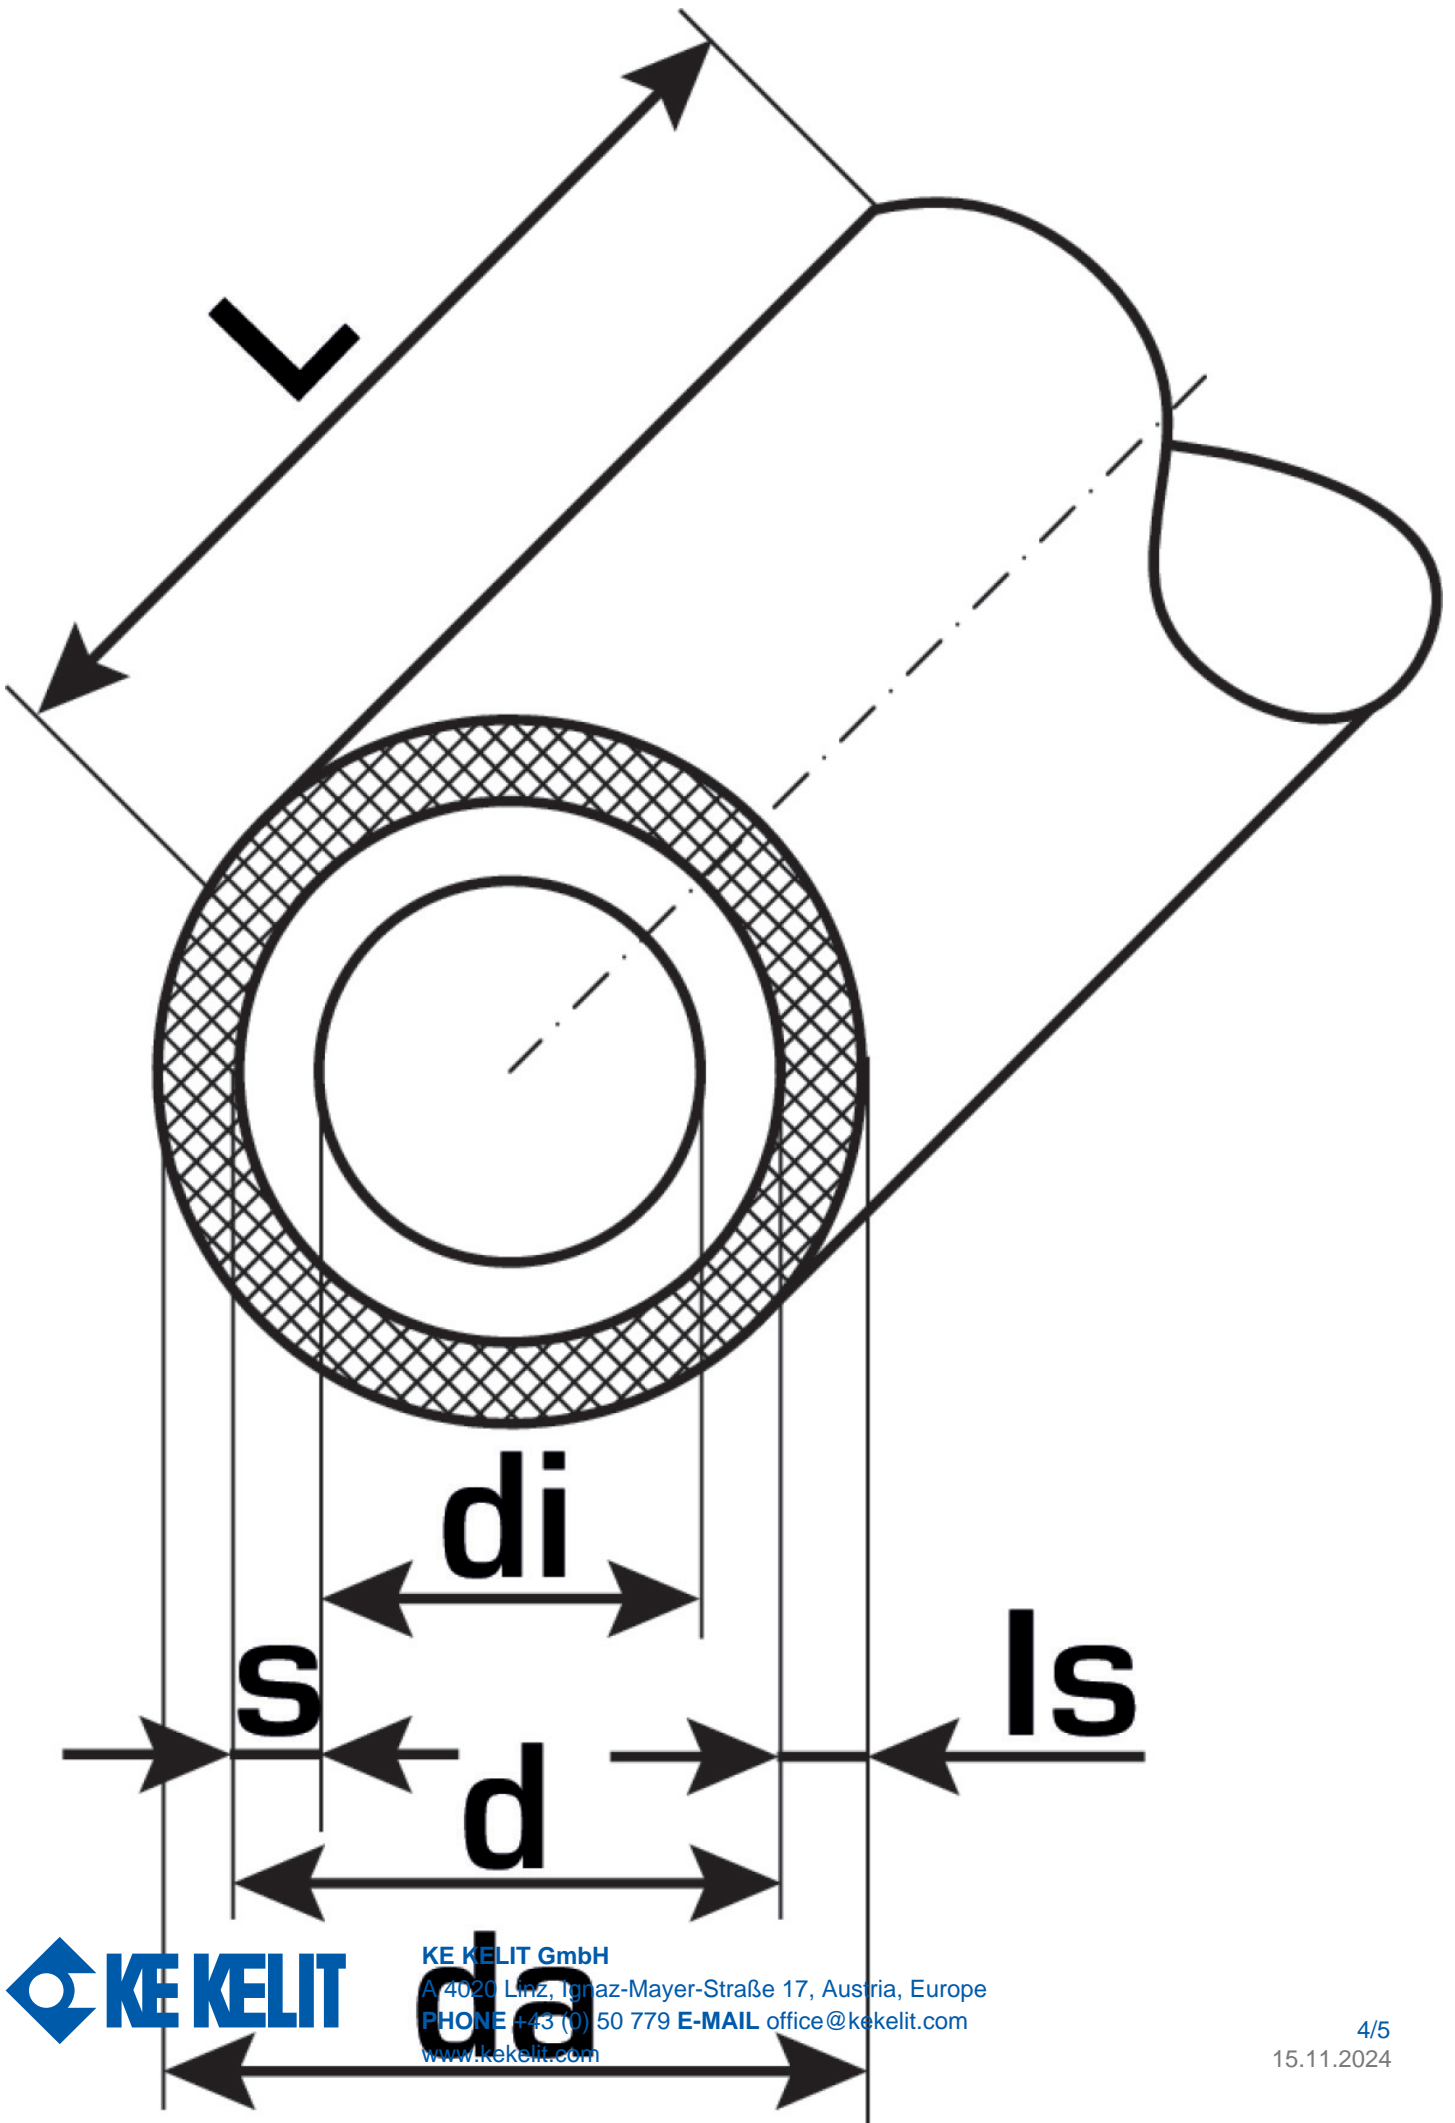

KELOX

KM133 KELOX Plus-Rohr - 13mm 25x2,5

75212513

Felhasználási terület

Engedélyek:

Specifikáció

Termékinformációk

Farbe weiß

Szigetelés színe orange

Flexibilis 1

Szigetelés 1

Műszaki tulajdonságok

Max. üzemi nyomás 20°C-nál 10 bar

Hőszigetelés vastagsága 13 mm

Cs? tömege 0,36 kg/m

Cs? belső térfogata 0,314 l/m

Cs? Lambda 0,45 W/(m.K)

Cs?fal érdessége 0,007 mm

Tágulási együttható 0,025 mm/(m.K)

Termékinformációk

VPE1	25 ROL
VPE2	325 PAL
L	25 m
Tömeg	0,36 KGM
Szöveg	KELOX Plus-Rohr - 13mm
BELS?	39173900
Áruf?csoport	KELOX
Áruf?csoport	KELOX tartozékok
Kód	KM133

Cikkszám	Rajz	d1 mm	d Mantelcs? mm	Cs? bels? térfogata l/m	s mm
75212513	25x2,5	25	51	0,314	2,5

KE KELIT GmbH

A 4020 Linz, Ignaz-Mayer-Straße 17, Austria, Europe

PHONE +43 (0) 50 779 **E-MAIL** office@kekelit.com