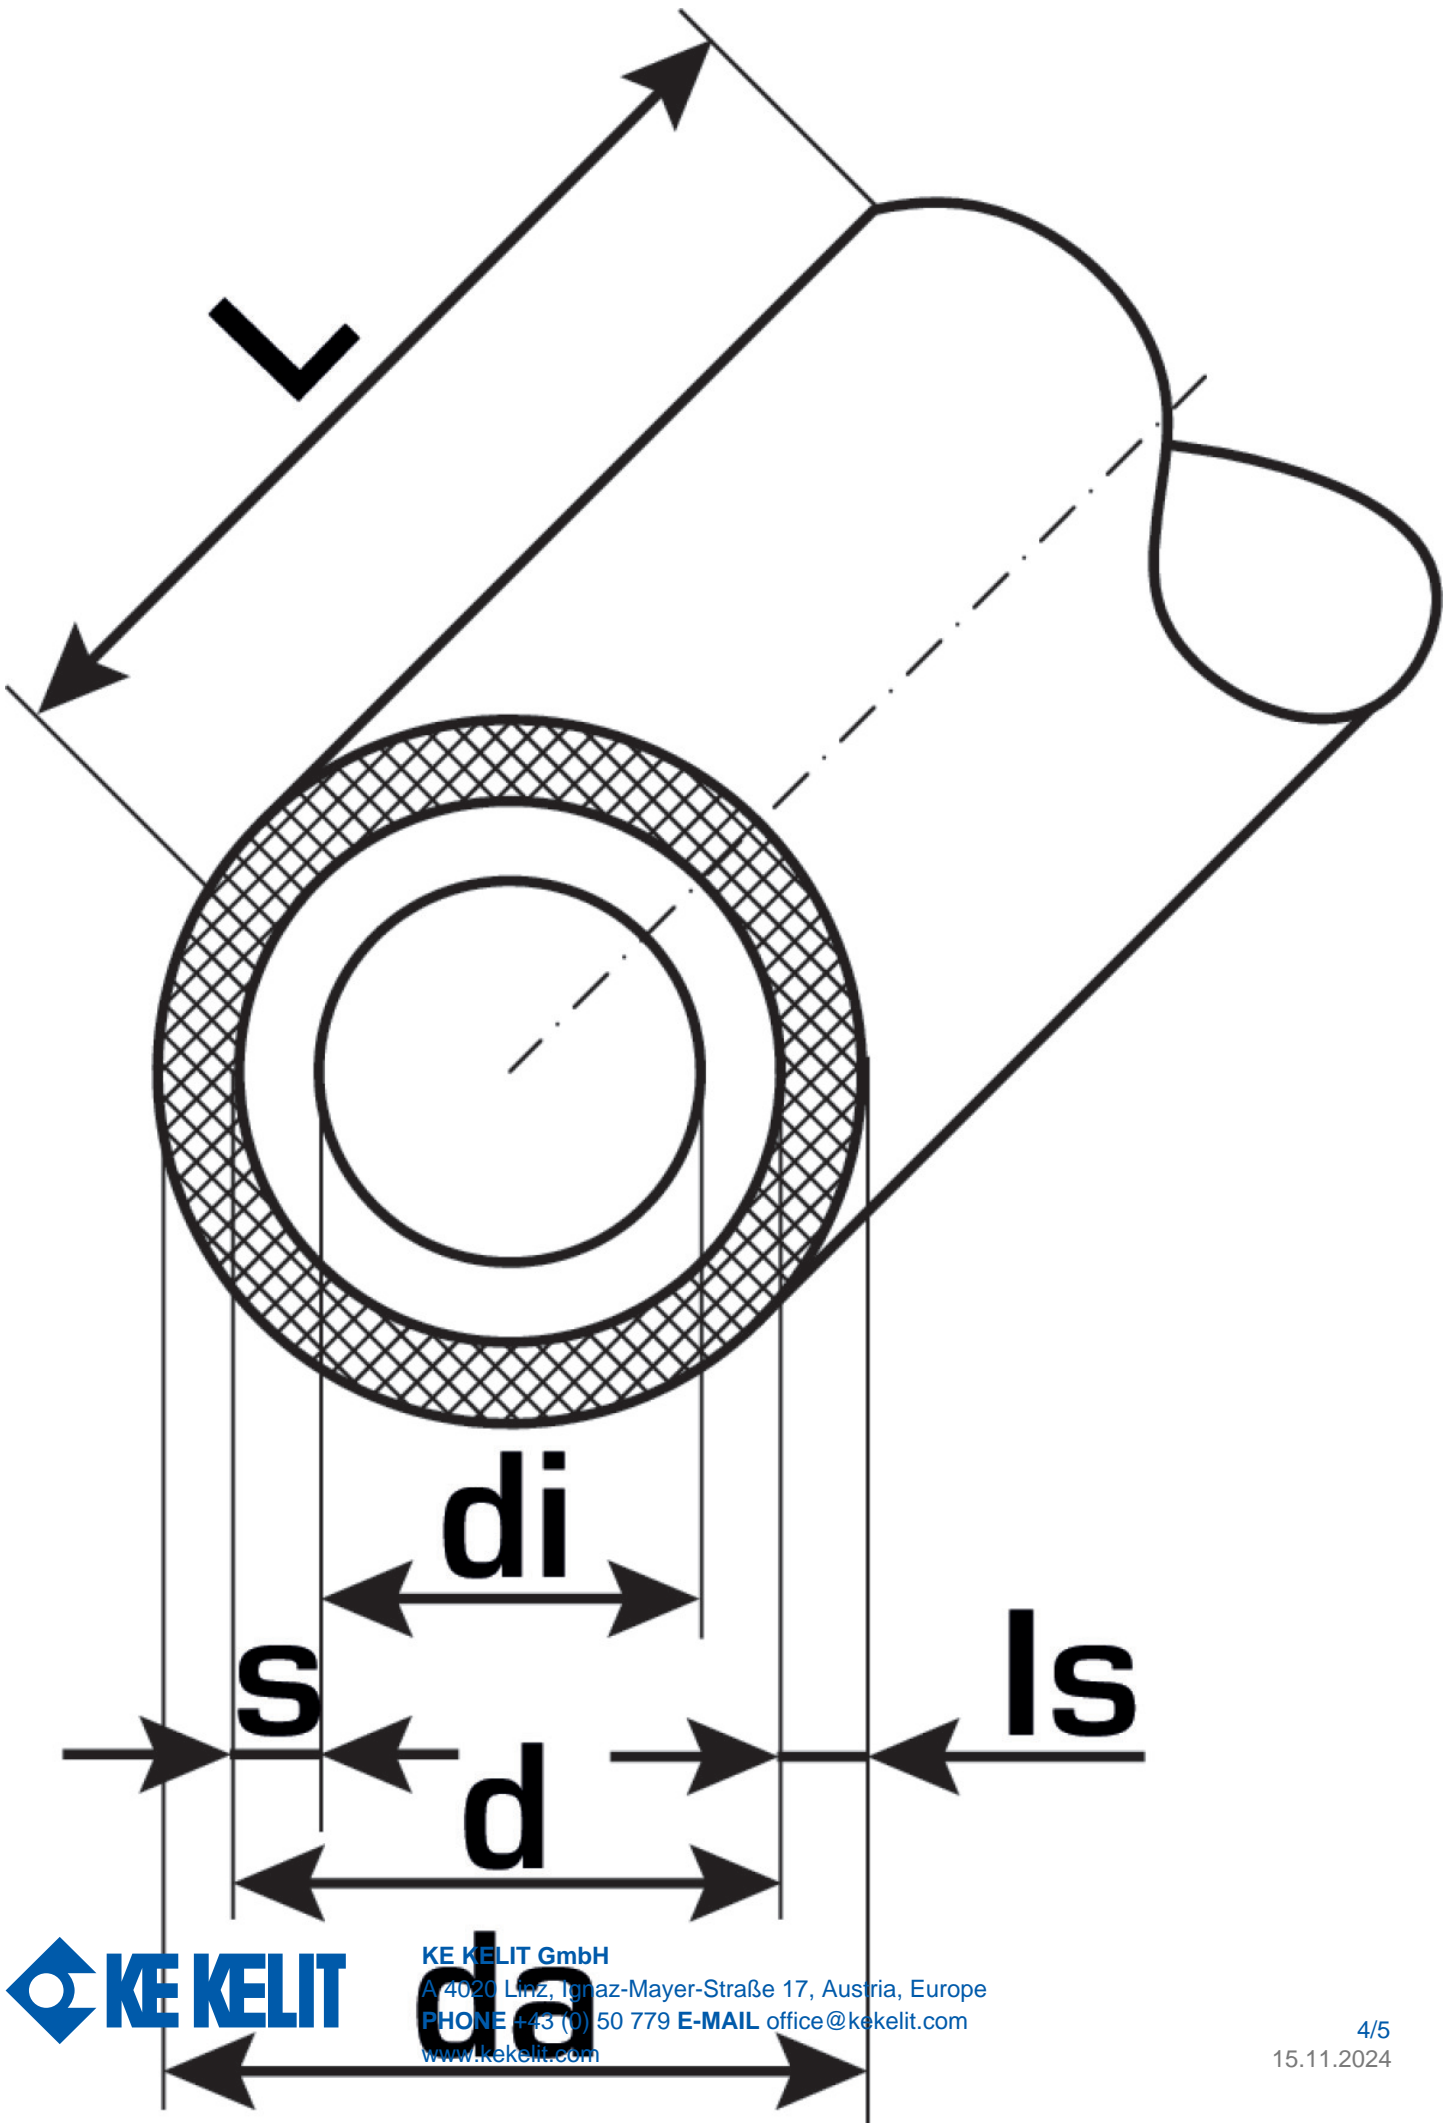

KELOX

KM134 KELOX Plus-Rohr - 4mm 16x2

7521164

Felhasználási terület

Engedélyek:

KE KELIT GmbH
A 4020 Linz, Ignaz-Mayer-Straße 17, Austria, Europe
PHONE +43 (0) 50 779 E-MAIL office@kekelit.com
www.kekelit.com

Specifikáció

Termékinformációk

Farbe	weiß
Szigetelés színe	blau
Flexibilis	1
Kezelési hossz	50,00 m
Szigetelés	1

Műszaki tulajdonságok

Max. üzemi nyomás 20°C-nál	10 bar
Hőszigetelés vastagsága	4 mm
Cs? tömege	0,15 kg/m
Cs? belső térfogata	0,113 l/m
Cs? Lambda	0,45 W/(m.K)
Cs?fal érdessége	0,007 mm
Tágulási együttható	0,025 mm/(m.K)

Termékinformációk

VPE1	50 ROL
VPE2	900 PAL
L	50 m
Tömeg	0,15 KGM
Szöveg	KELOX Plus-Rohr - 4mm
BELS?	39173900
Áruf?csoport	KELOX
Áruf?csoport	KELOX tartozékok
Kód	KM134

Cikkszám	Rajz	d1 mm	d Mantelcs? mm	Cs? bels? térfogata l/m	s mm
7521164	16x2	16	24	0,113	2