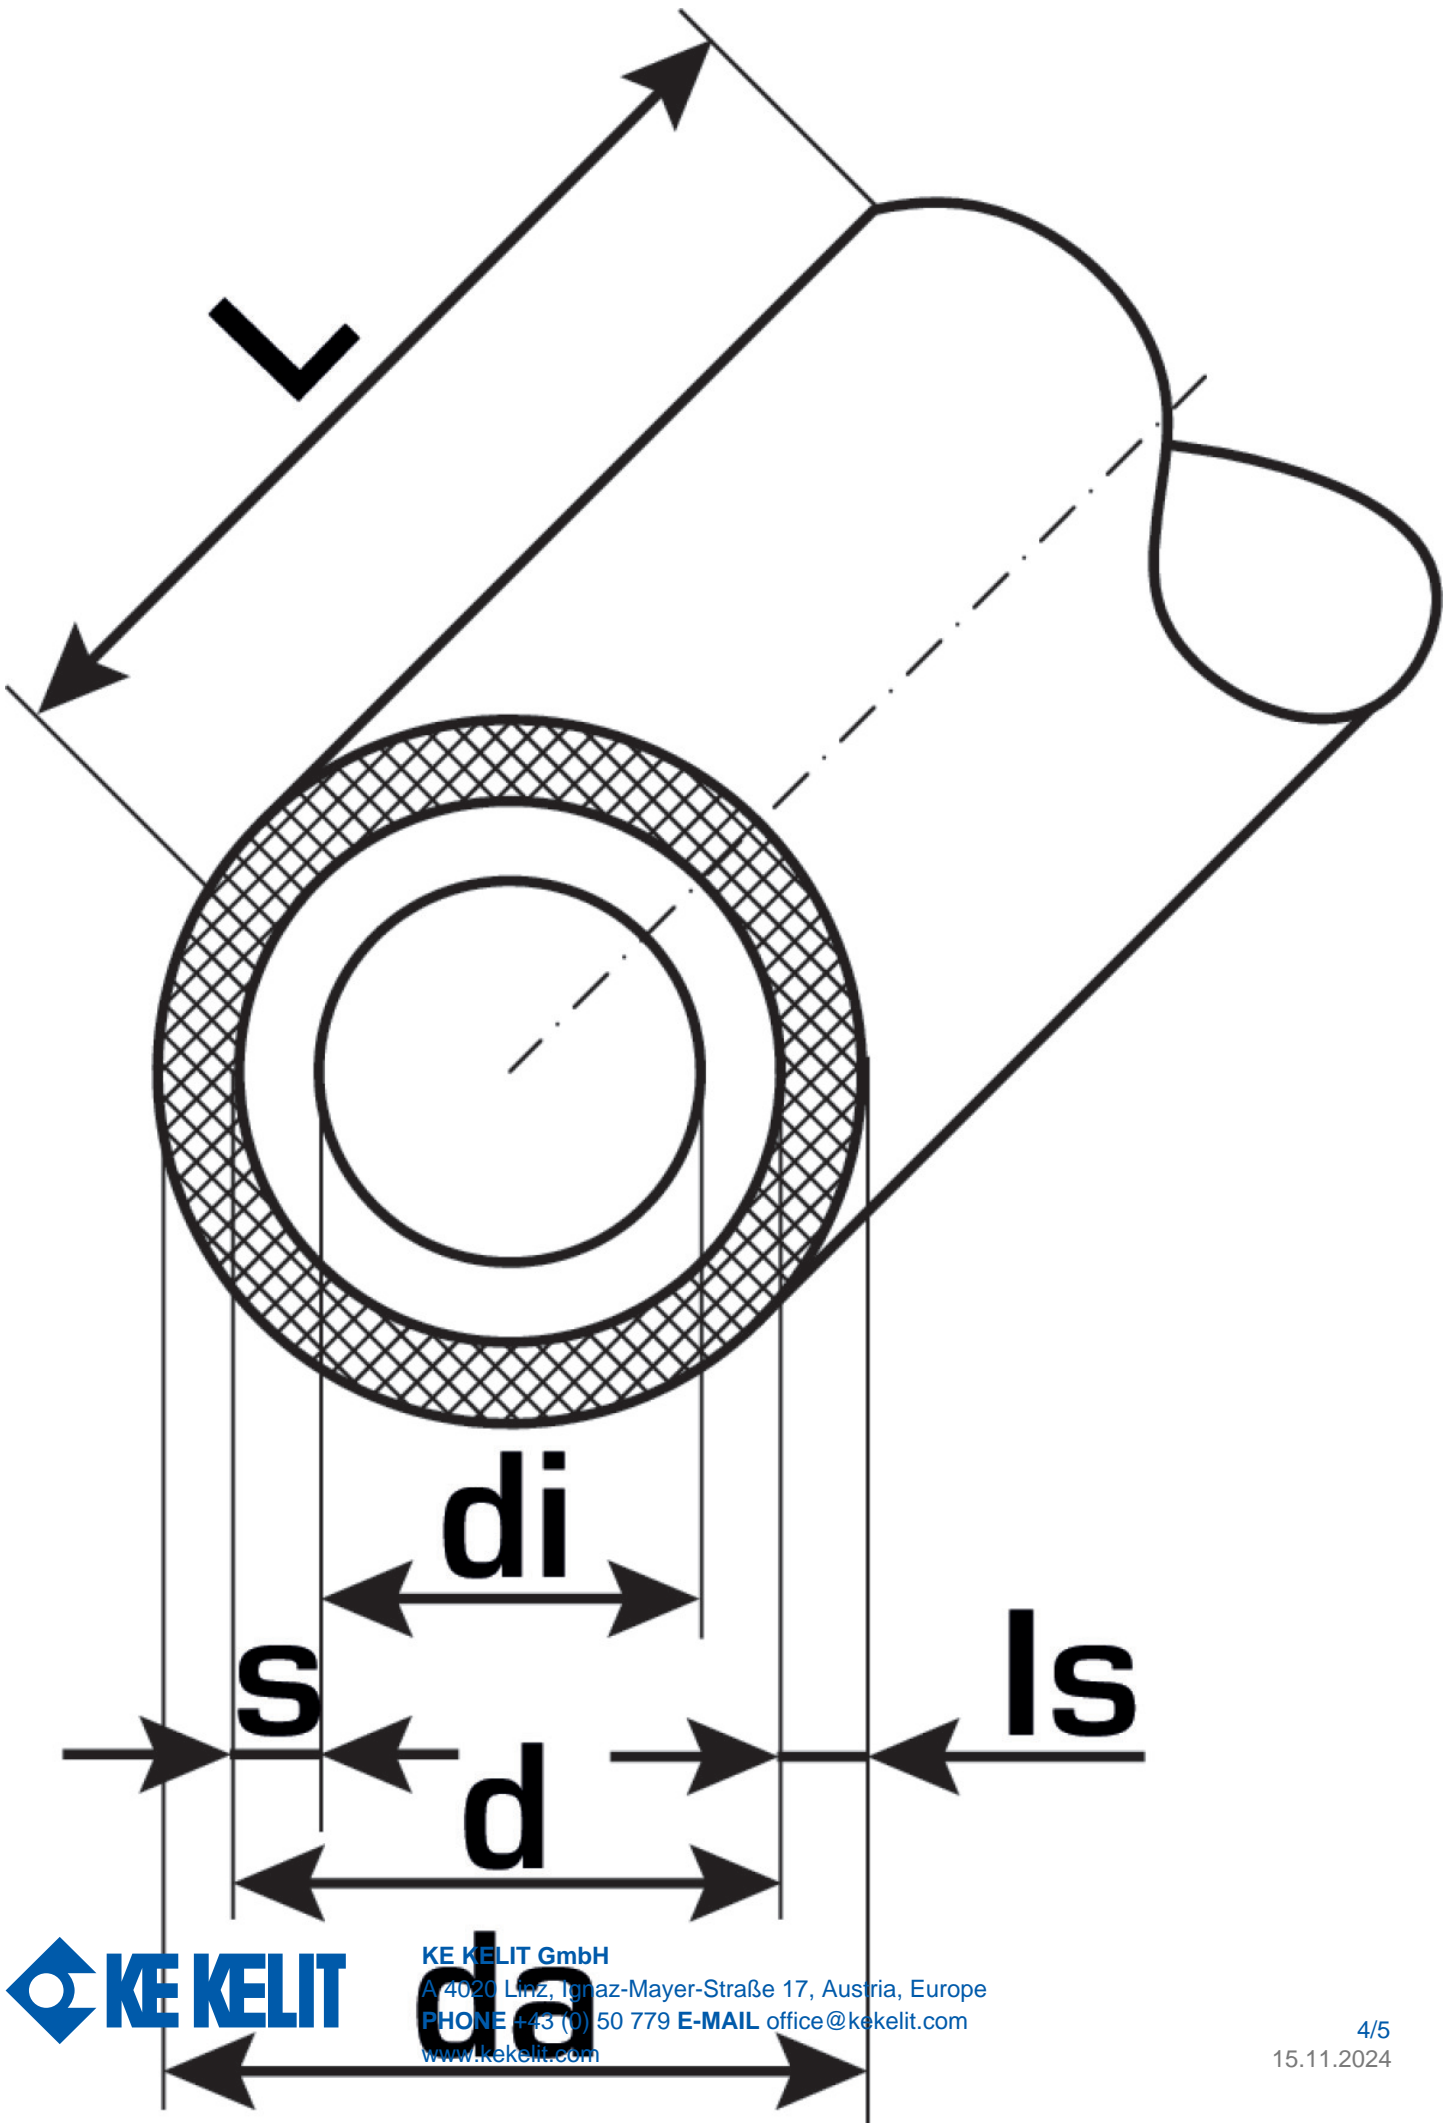

KELOX

KM134 KELOX Plus-Rohr - 4mm 16x2

7521165

Felhasználási terület

Engedélyek:

Specifikáció

Termékinformációk

Farbe	weiß
Szigetelés színe	blau
Flexibilis	1
Kezelési hossz	100,00 m
Szigetelés	1

Műszaki tulajdonságok

Max. üzemi nyomás 20°C-nál	10 bar
Hőszigetelés vastagsága	4 mm
Cs? tömege	0,15 kg/m
Cs? belső térfogata	0,113 l/m
Cs? Lambda	0,45 W/(m.K)
Cs?fal érdessége	0,007 mm
Tágulási együttható	0,025 mm/(m.K)

Termékinformációk

VPE1	100 ROL
VPE2	1200 PAL
L	100 m
Tömeg	0,15 KGM
Szöveg	KELOX Plus-Rohr - 4mm
BELS?	39173900
Áruf?csoport	KELOX
Áruf?csoport	KELOX tartozékok
Kód	KM134

Cikkszám	Rajz	d1 mm	d Mantelcs? mm	Cs? bels? térfogata l/m	s mm
7521165	16x2	16	24	0,113	2