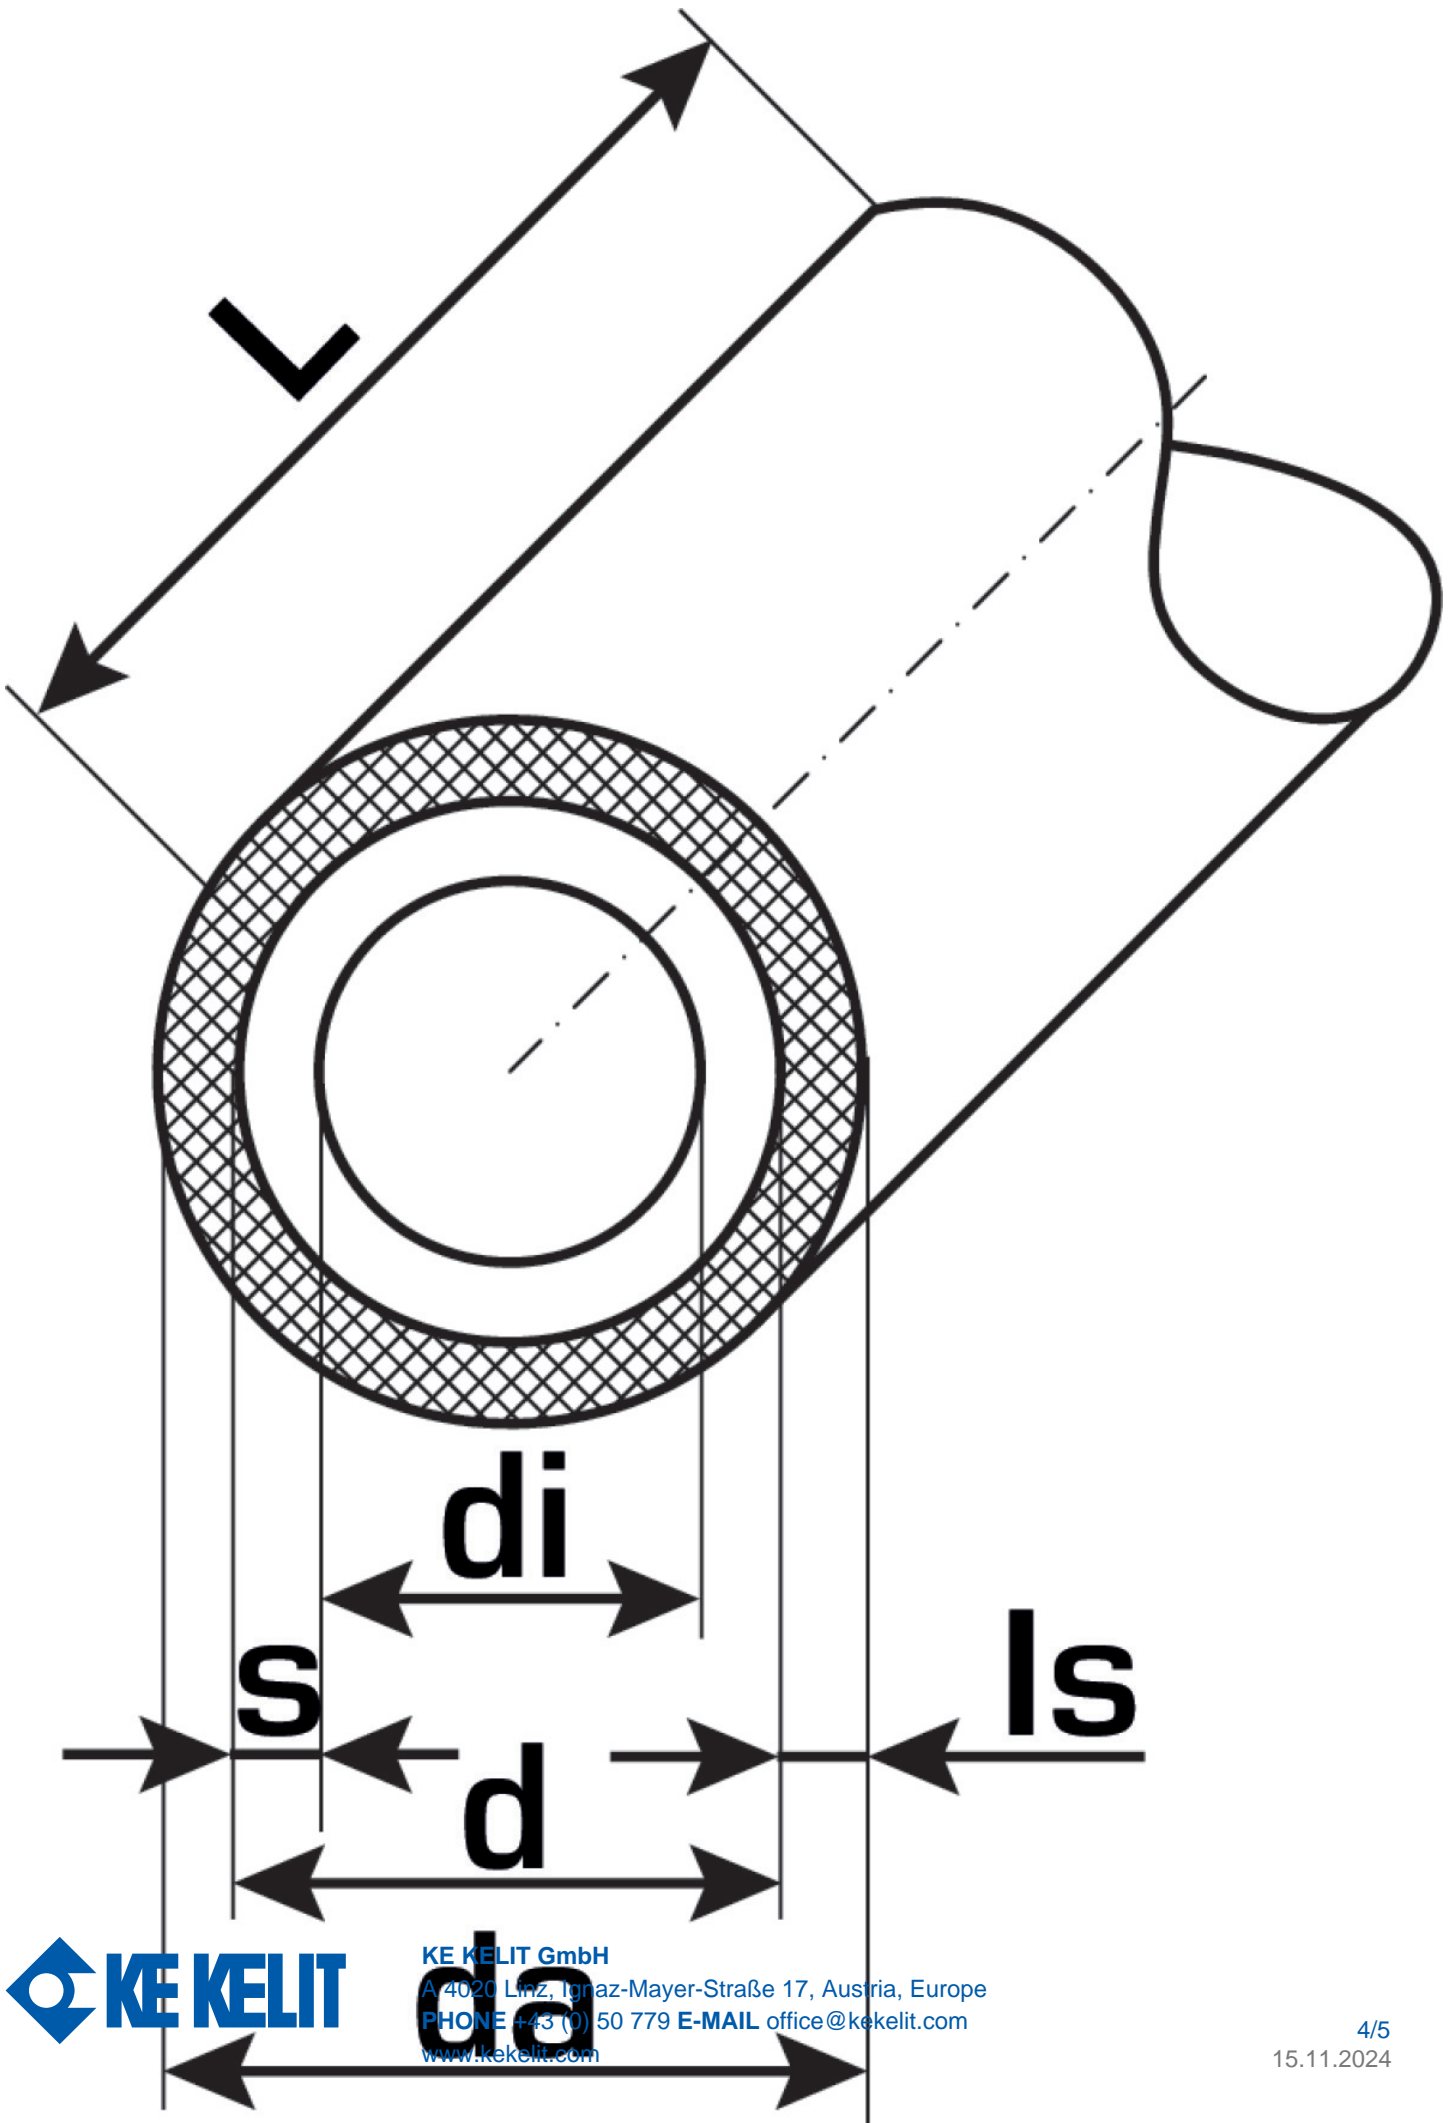

KELOX

KM134 KELOX Plus-Rohr - 4mm 20x2,25

7521204

Felhasználási terület

Engedélyek:

Specifikáció

Termékinformációk

Farbe	weiß
Szigetelés színe	blau
Flexibilis	1
Kezelési hossz	50,00 m
Szigetelés	1

Műszaki tulajdonságok

Max. üzemi nyomás 20°C-nál	10 bar
Hőszigetelés vastagsága	4 mm
Cs? tömege	0,19 kg/m
Cs? belső térfogata	0,189 l/m
Cs? Lambda	0,45 W/(m.K)
Cs?fal érdessége	0,007 mm
Tágulási együttható	0,025 mm/(m.K)

Termékinformációk

VPE1	50 ROL
VPE2	850 PAL
L	50 m
Tömeg	0,19 KGM
Szöveg	KELOX Plus-Rohr - 4mm
BELS?	39173900
Áruf?csoport	KELOX
Áruf?csoport	KELOX tartozékok
Kód	KM134

Cikkszám	Rajz	d1 mm	d Mantelcs? mm	Cs? bels? térfogata l/m	s mm
7521204	20x2,25	20	28	0,189	2,25