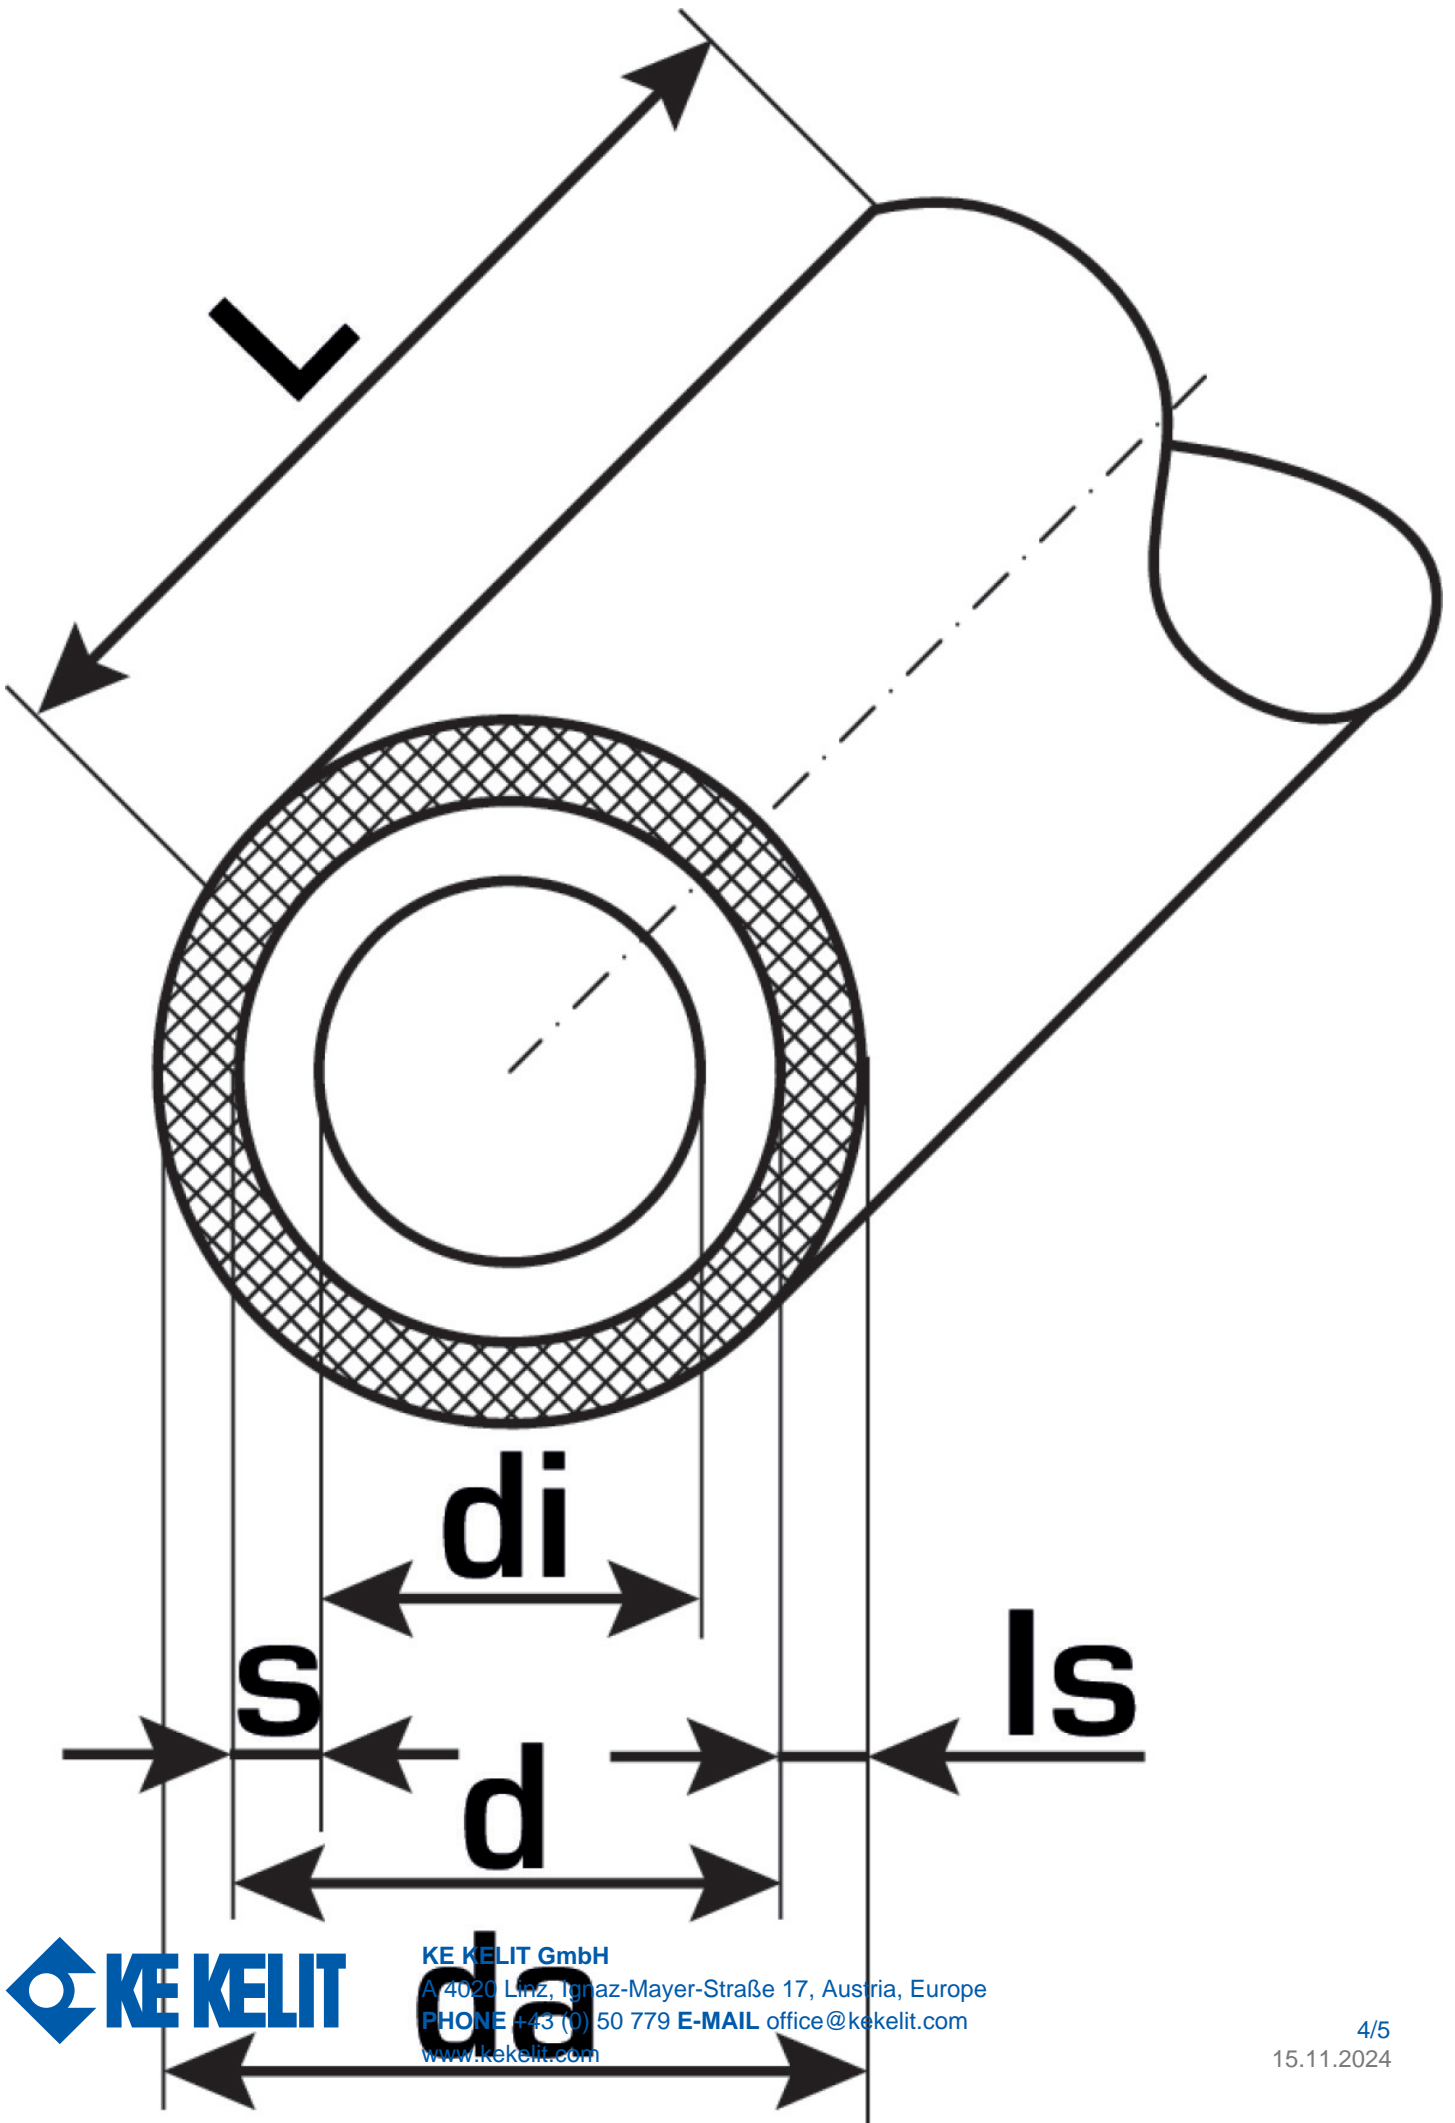

KELOX

KM134 KELOX Plus-Rohr - 4mm 25x2,5

7521254

Felhasználási terület

Engedélyek:

Specifikáció

Termékinformációk

Farbe	weiß
Szigetelés színe	blau
Flexibilis	1
Kezelési hossz	25,00 m
Szigetelés	1

Műszaki tulajdonságok

Max. üzemi nyomás 20°C-nál	10 bar
Hőszigetelés vastagsága	4 mm
Cs? tömege	0,26 kg/m
Cs? belső térfogata	0,314 l/m
Cs? Lambda	0,45 W/(m.K)
Cs?fal érdessége	0,007 mm
Tágulási együttható	0,025 mm/(m.K)

Termékinformációk

VPE1	25 ROL
VPE2	450 PAL
L	25 m
Tömeg	0,26 KGM
Szöveg	KELOX Plus-Rohr - 4mm
BELS?	39173900
Áruf?csoport	KELOX
Áruf?csoport	KELOX tartozékok
Kód	KM134

Cikkszám	Rajz	d1 mm	d Mantelcs? mm	Cs? bels? térfogata l/m	s mm
7521254	25x2,5	25	33	0,314	2,5