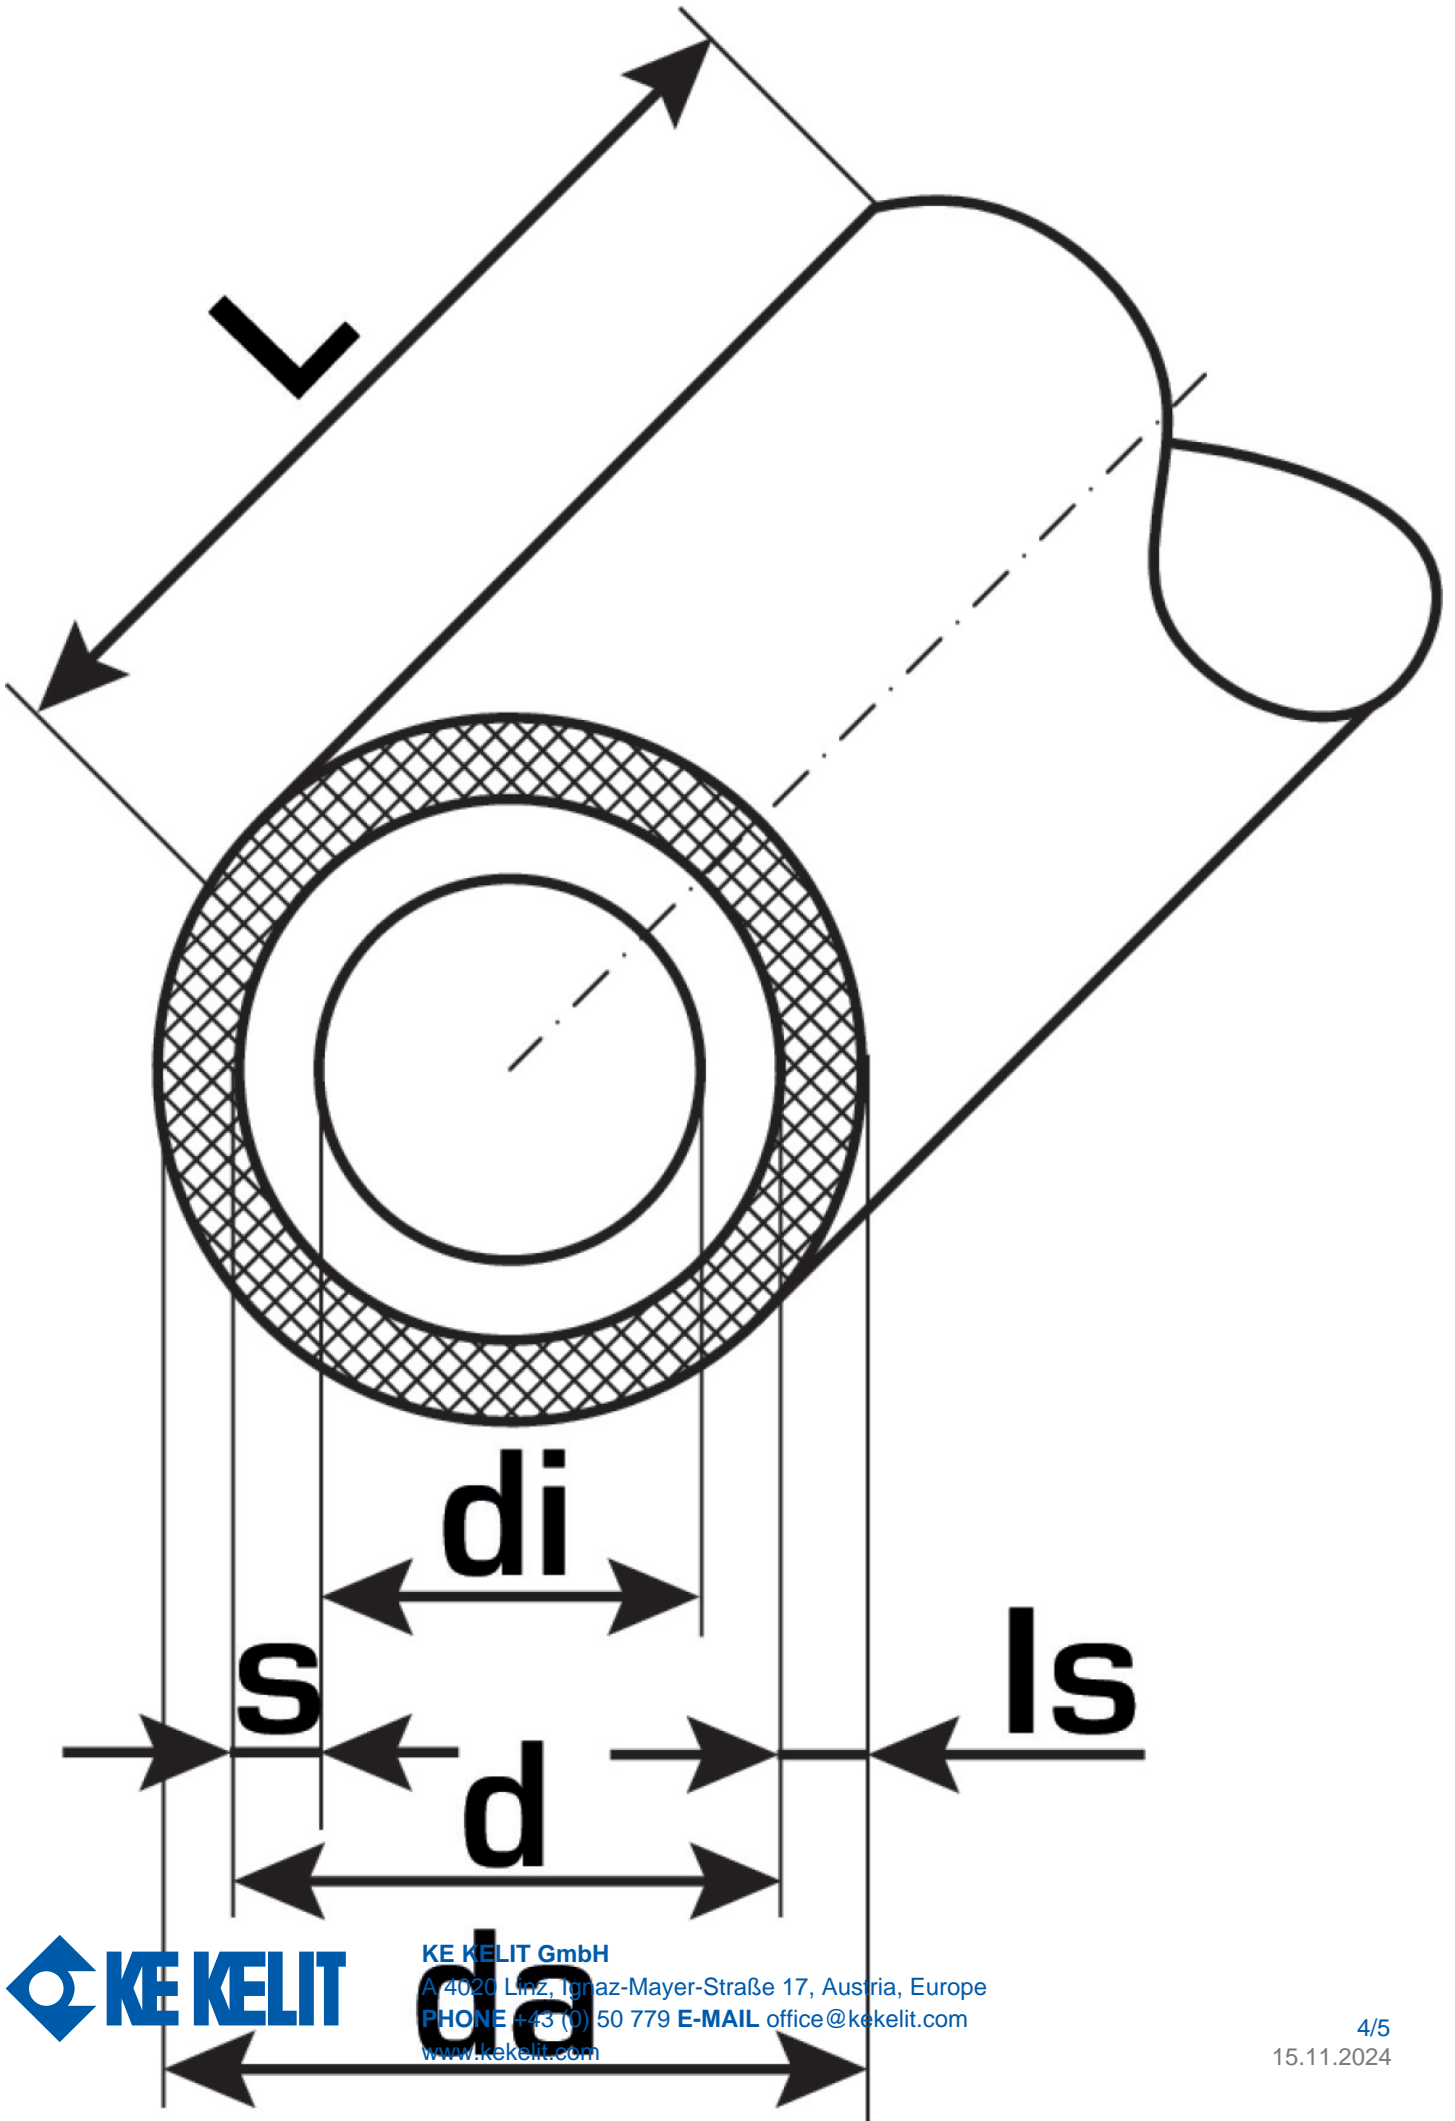

KELOX

KM134 KELOX Plus-Rohr - 4mm 32x3

7521324

Felhasználási terület

Engedélyek:

Specifikáció

Termékinformációk

Farbe	weiß
Szigetelés színe	blau
Flexibilis	1
Kezelési hossz	25,00 m
Szigetelés	1

Műszaki tulajdonságok

Max. üzemi nyomás 20°C-nál	10 bar
Hőszigetelés vastagsága	4 mm
Cs? tömege	0,38 kg/m
Cs? belső térfogata	0,531 l/m
Cs? Lambda	0,45 W/(m.K)
Cs?fal érdessége	0,007 mm
Tágulási együttható	0,025 mm/(m.K)

Termékinformációk

VPE1	25 ROL
VPE2	400 PAL
L	25 m
Tömeg	0,38 KGM
Szöveg	KELOX Plus-Rohr - 4mm
BELS?	39173900
Áruf?csoport	KELOX
Áruf?csoport	KELOX tartozékok
Kód	KM134

Cikkszám	Rajz	d1 mm	d Mantelcs? mm	Cs? bels? térfogata l/m	s mm
7521324	32x3	32	40	0,531	3