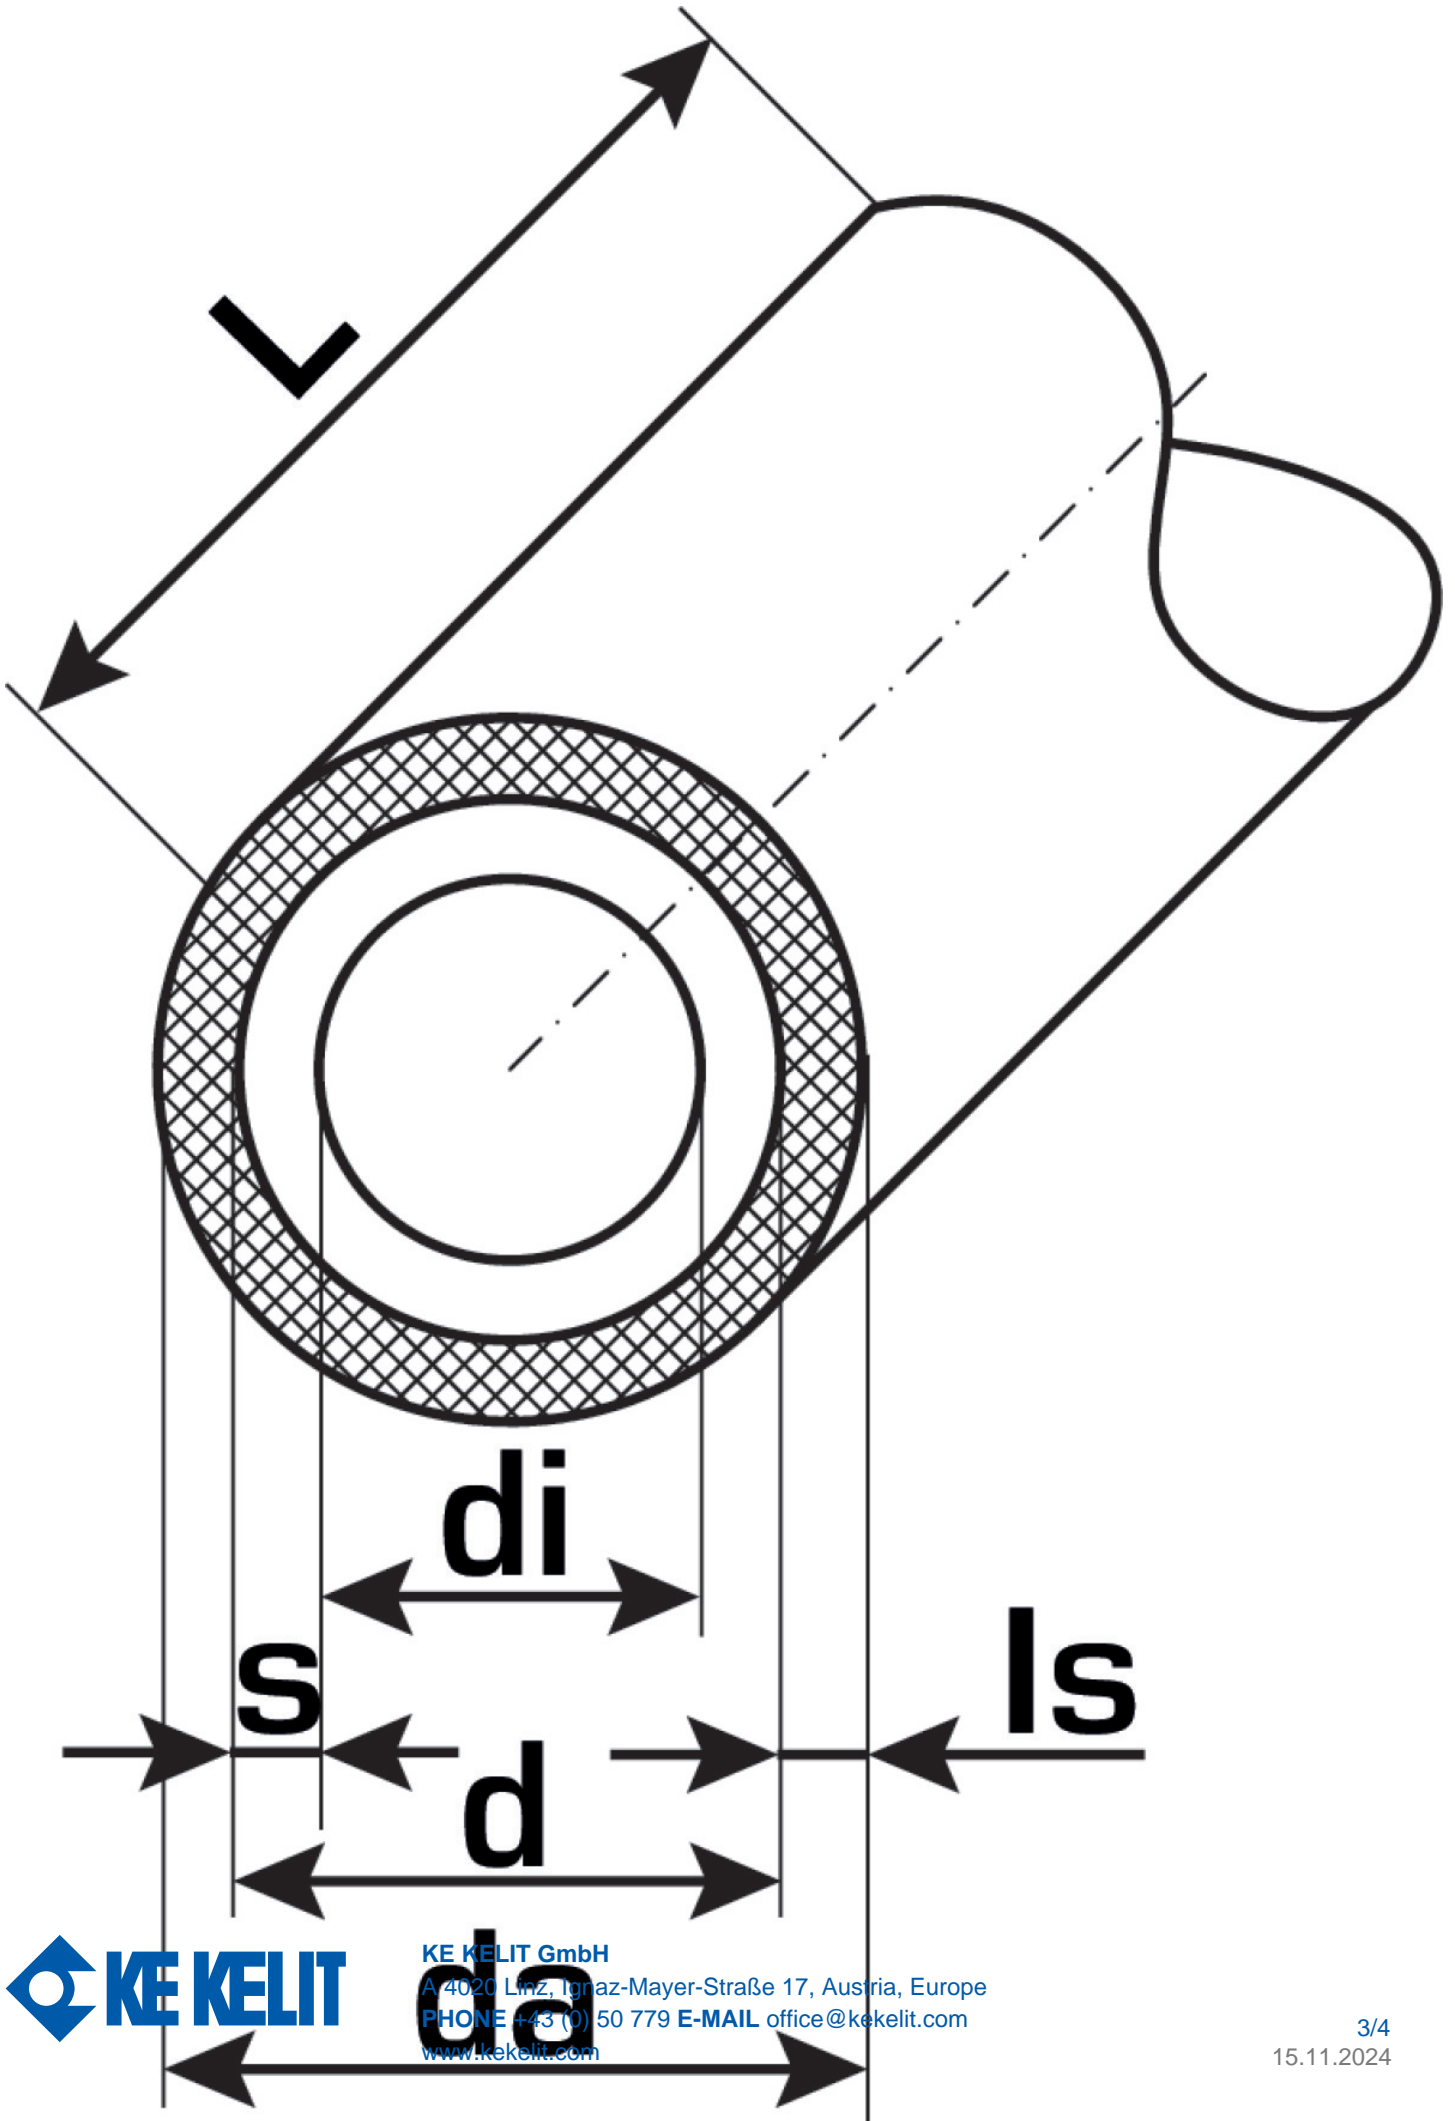

Specifikáció

Termékinformációk

Farbe	weiß
Szigetelés színe	blau
Flexibilis	1
Szigetelés	1

Műszaki tulajdonságok

Max. üzemi nyomás 20°C-nál	10 bar
Hőszigetelés vastagsága	4 mm
Cs? belső térfogata	0,113 l/m
Cs? Lambda	0,45 W/(m.K)
Cs?fal érdessége	0,007 mm
Tágulási együttható	0,025 mm/(m.K)

Termékinformációk

VPE1	50 ROL
L	50 m
Tömeg	0,22 KGM
Szöveg	KELOX Pro-Plus Rohr
BELS?	39172110
Árúfcsoport	KELOX
Árúfcsoport	KELOX tartozékok
Kód	KM144