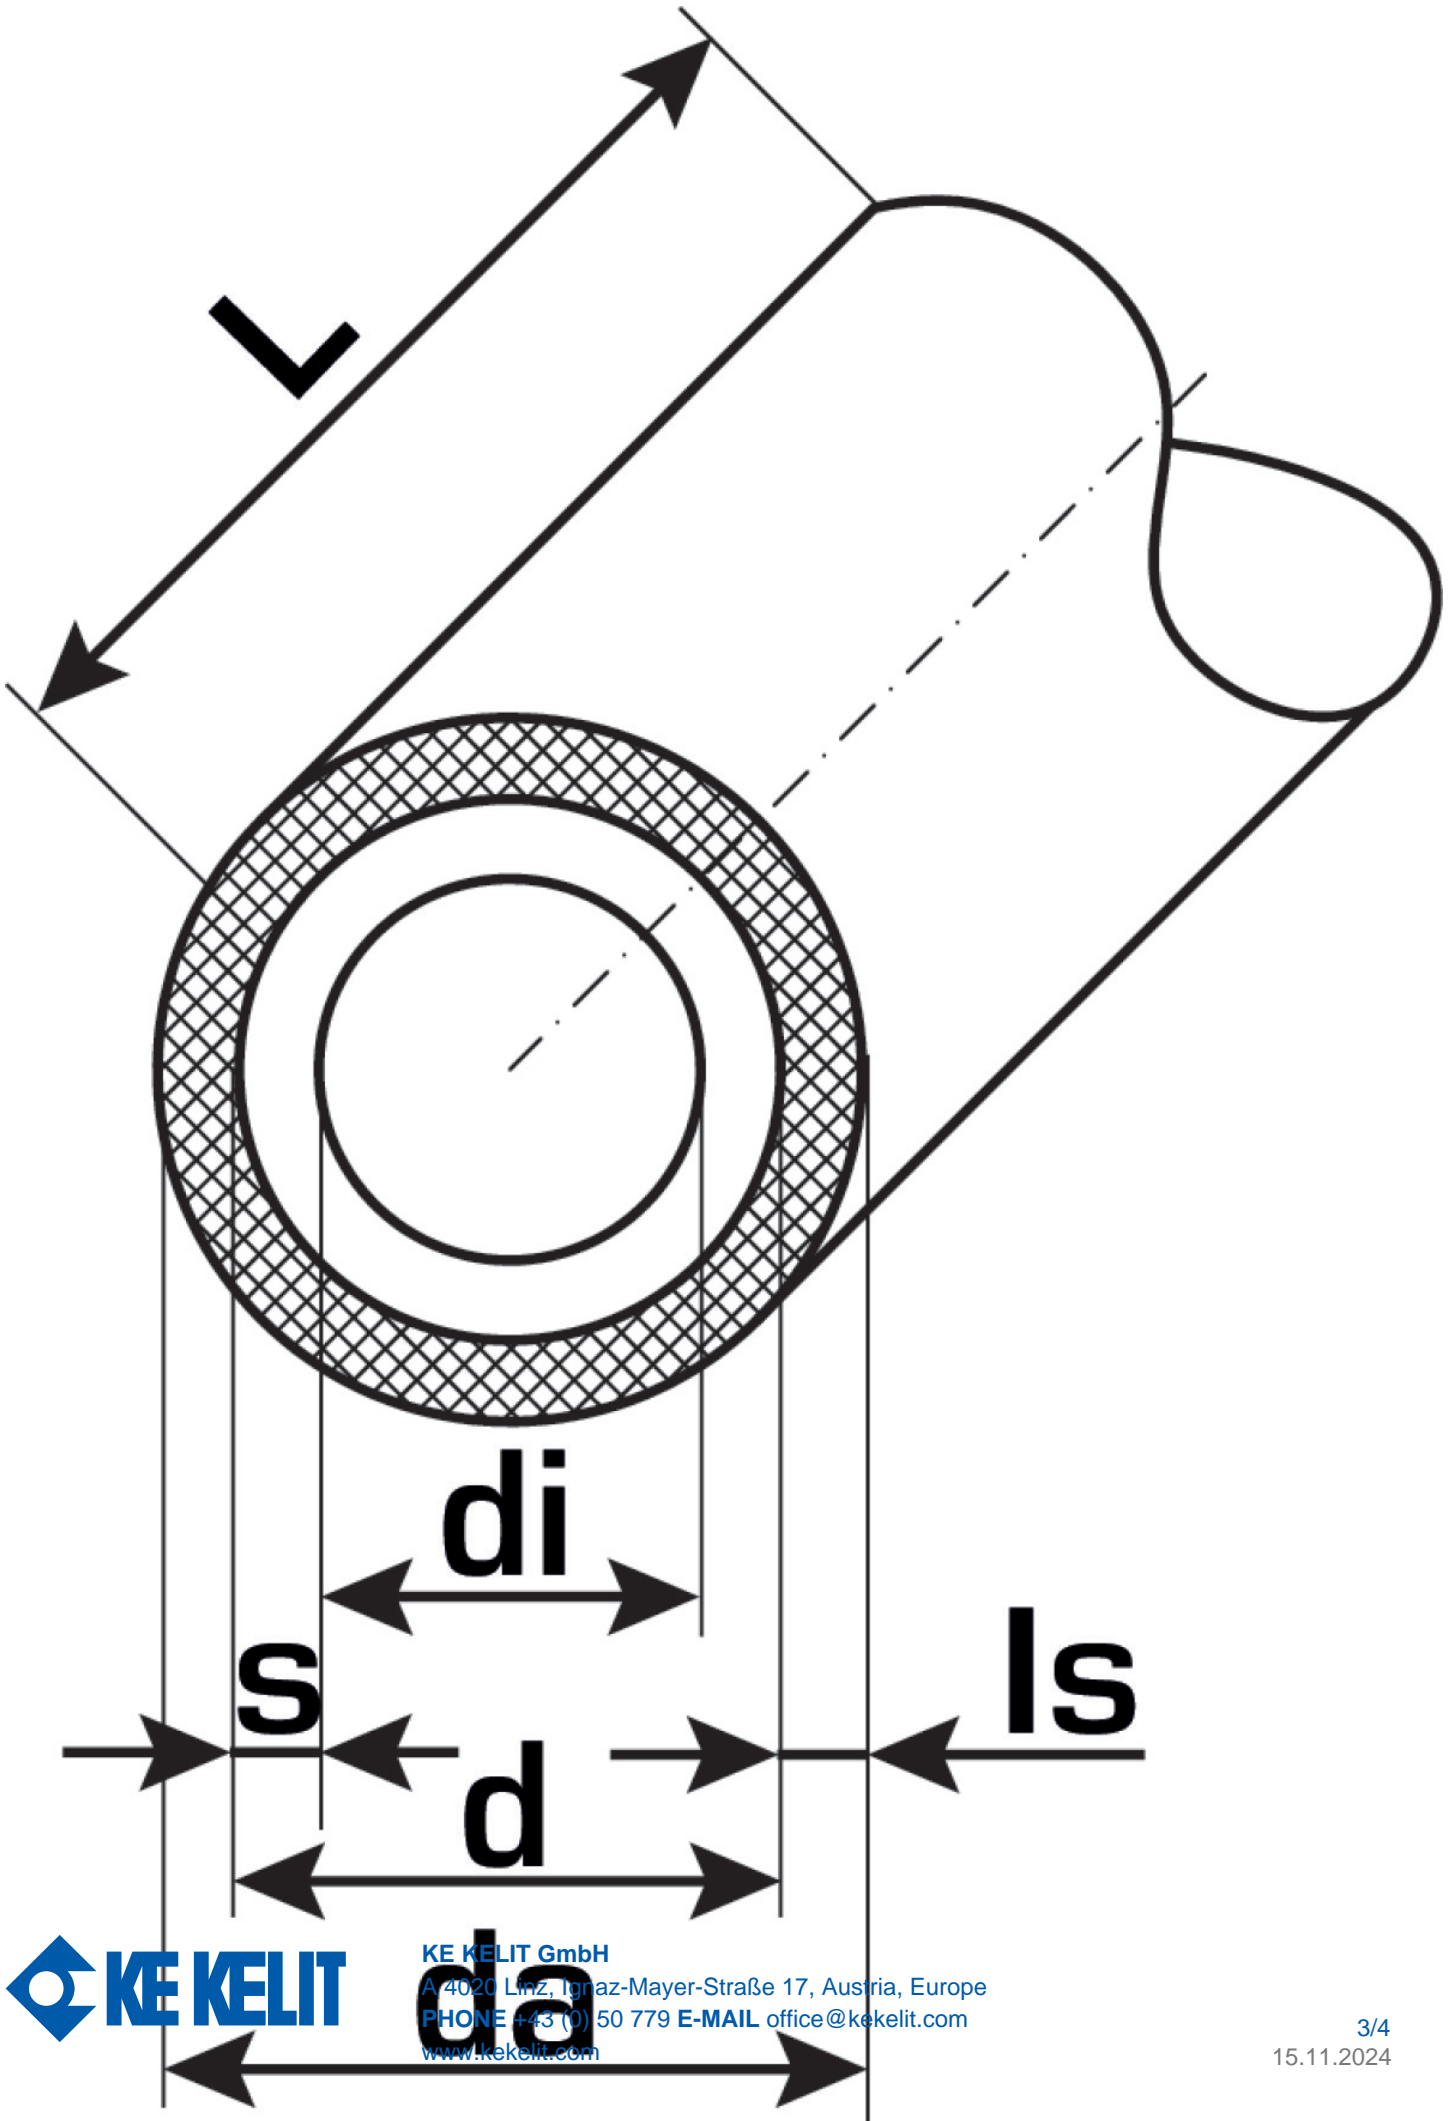

KELOX

KM144 KELOX Pro-Plus Rohr 20x2,25/28/4

1005204

Felhasználási terület

Engedélyek:

Specifikáció

Termékinformációk

Farbe	weiß
Szigetelés színe	blau
Flexibilis	1
Szigetelés	1

Műszaki tulajdonságok

Max. üzemi nyomás 20°C-nál	10 bar
Hőszigetelés vastagsága	4 mm
Cs? belső térfogata	0,189 l/m
Cs? Lambda	0,45 W/(m.K)
Cs?fal érdessége	0,007 mm
Tágulási együttható	0,025 mm/(m.K)

Termékinformációk

VPE1	50 ROL
L	50 m
Tömeg	0,28 KGM
Szöveg	KELOX Pro-Plus Rohr
BELS?	39172110
Árúfcsoport	KELOX
Árúfcsoport	KELOX tartozékok
Kód	KM144

Cikkszám	Rajz	d1 mm	d Mantelcs? mm	Cs? bels? térfogata l/m	s mm
1005204	20x2,25/28/4	20	36	0,189	2,25