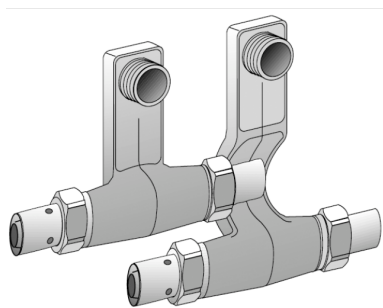

KELOX

KM435 KELOX SL csatlakozógarnitúra 16x1/2"x16

9825220

Felhasználási terület

Szegélyléc-radiátorcsatlakozó garnitúra présátkötéssel, pórusmentes fémbevonattal ellátott sárgarézbeáztatással, O-gyűrűs támasztóhüvelyekkel és nemesacél préshüvelyekkel, 1/2" külső menetű radiátorcsatlakozások

Specifikáció

Termékinformációk

Csatlakozás 1 Pressmuffe

Csatlakozás 2 Pressmuffe

Kivitel sonstige

Presskontur U

Termékinformációk

VPE1 1,00 KT1

Tömeg 0,911 KGM

Szöveg KELOX SL csatlakozógarnitúra

BELS? 74122000

Áruf?csoport KELOX

Áruf?csoport KELOX fém idomok

Kód KM435

Cikks	Rajz	d5 Zoll	d6 Zoll	d1 mm	d2 mm	d3 mm	d4 mm	L1 mm	L2 mm	L3 mm	L4 mm	z1 mm	z2 mm	z3 mm	z4 mm	h mm
98252	16x1/	1/2 Zoll (15)	1/2 Zoll (15)	16	16	16	16	29	77	77	30	9	56	57	10	95