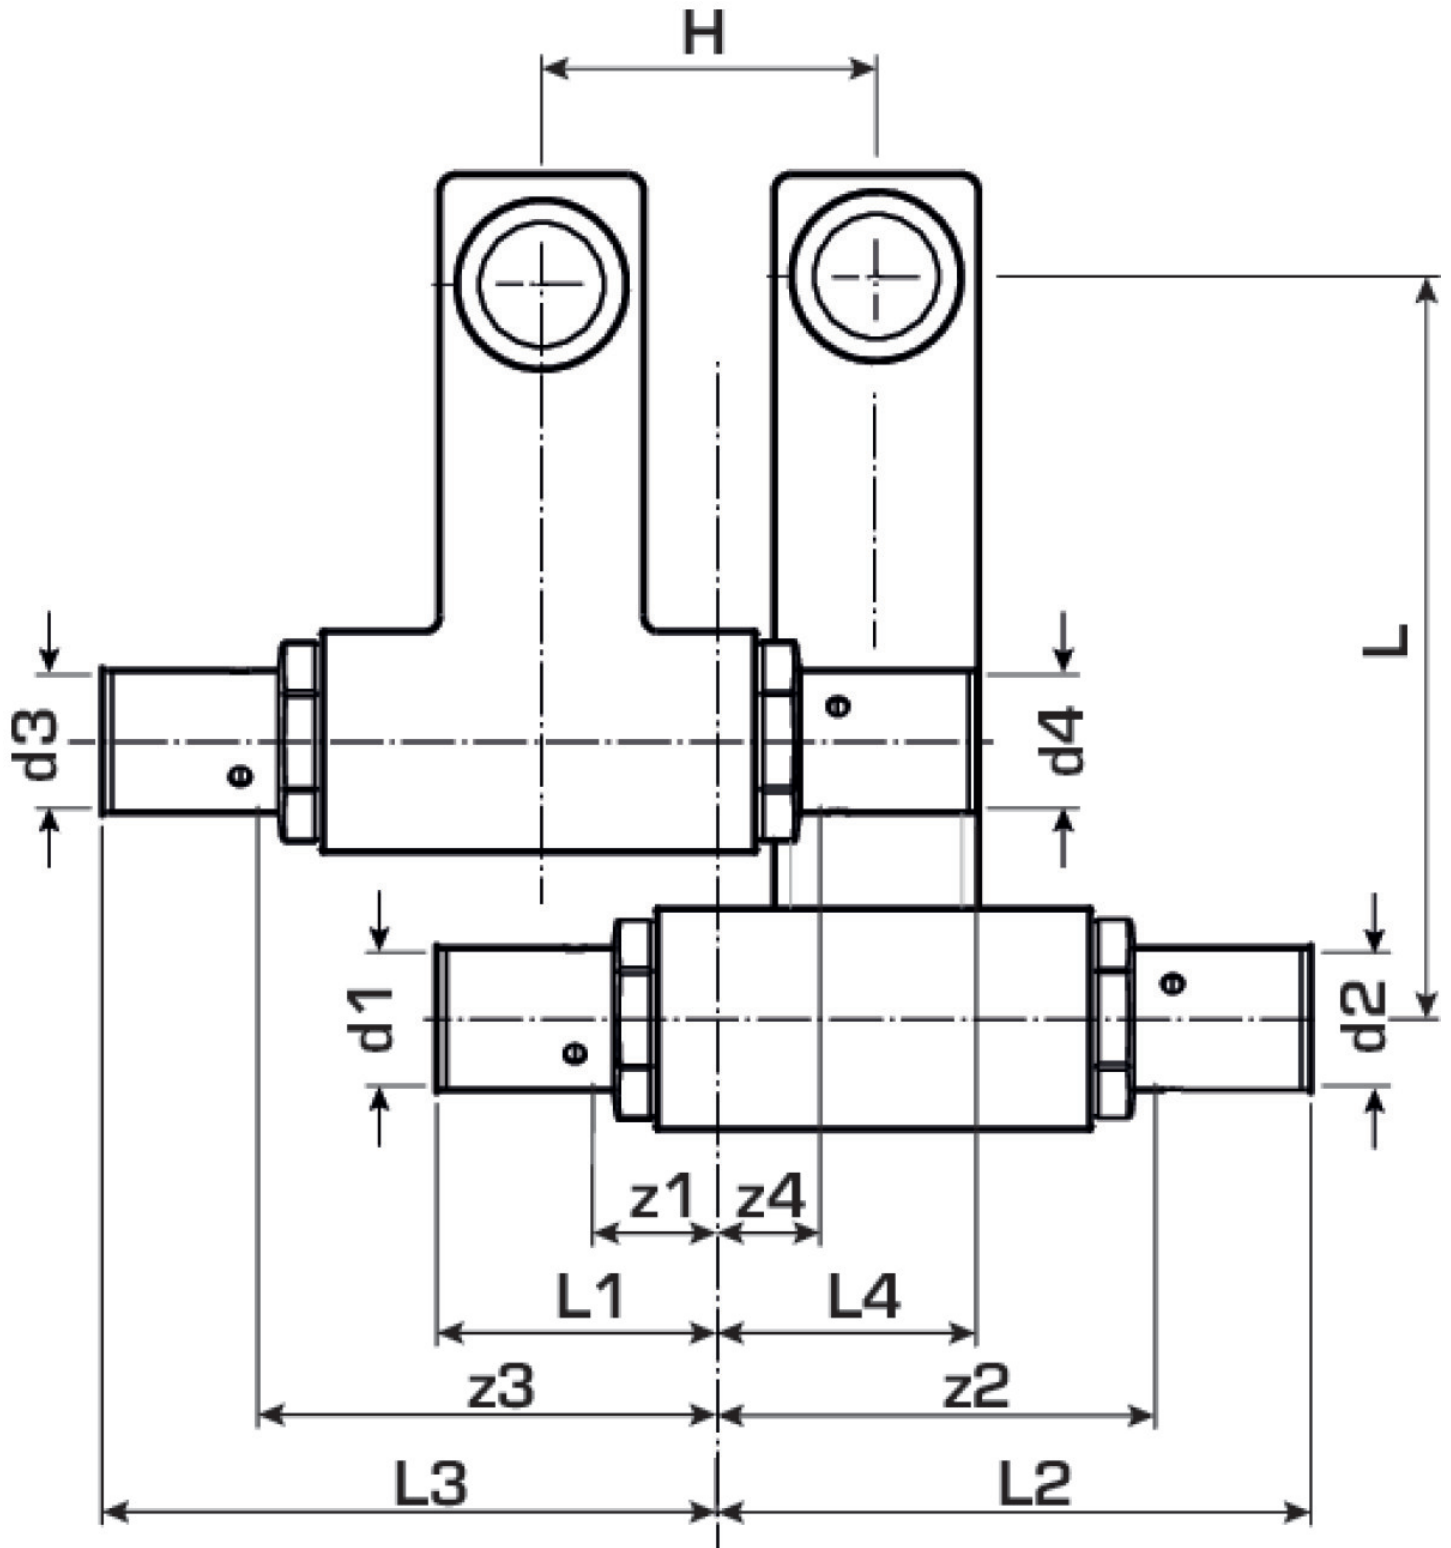

## Termékinformációk

VPE1 1 KT1

Tömeg 0,911 KGM

Szöveg KELOX SL-Anschlussgarnitur

BELS? 74122000

Áruf?csoport KELOX

Áruf?csoport KELOX fém idomok

Kód KM435

Cikks	Rajz	d5	d6	d1 mm	d2 mm	d3 mm	d4 mm	L1 mm	L2 mm	L3 mm	L4 mm	z1 mm	z2 mm	z3 mm	z4 mm	h mm
98252	16x1/2	1/2 Zoll (15)	1/2 Zoll (15)	16	16	16	16	29	77	77	30	9	56	57	10	95